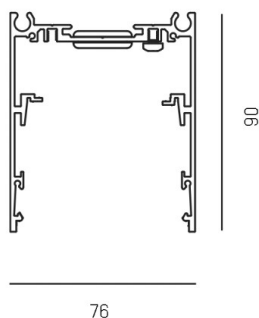

LOG 2.1. SYSTEM

728-195100000600

LOG 2.1 SYSTEM PROFIL SD PROFILO DA PARETE/SOFFITTO in alluminio pressofuso, nero, simile a RAL 9005, dimmerabilità: non dimmerabile, IP20

DISEGNO

DETTAGLI TECNICI

Designer	INHOUSE
Dimmerabilità	non dimmerabile
Materiale	alluminio pressofuso
lunghezza [mm]	2250
larghezza [mm]	76
altezza [mm]	90
classe di protezione(IP)	IP20
peso netto [kg]	4,28
Colore lampada	nero
RAL	9005
cod.EAN	9010506414721

CURVA DISTRIBUZIONE LUCE

I valori indicati sono nominali. Tolleranza della potenza e del flusso luminoso +/- 10%. Tolleranza della temperatura colore: +/- 150 K. I valori sono riferiti ad una temperatura ambiente di 25°C, salvo diversa indicazione.