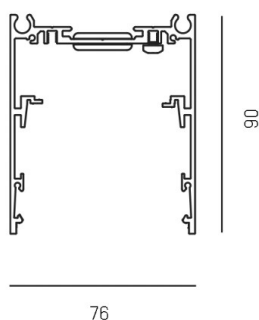

LOG 2.1. SYSTEM

728-195100000800

LOG 2.1 SYSTEM PROFIL SD PROFILÉ EN SAILLIE en profilé d'aluminium extrudé, nature anodisé, gradation: non dimmable, IP20

ILLUSTRATION

DONNÉES TECHNIQUES

Gradation	non dimmable
Matériel	profilé d'aluminium extrudé
Longueur [mm]	2250
Largeur [mm]	76
Hauteur [mm]	90
Indice de protection [IP]	IP20
Poids net [kg]	4,28
Couleur luminaire	nature anodisé
N° EAN	9010506414738

COURBE PHOTOMÉTRIQUE

Les valeurs indiquées sont des valeurs assignées. La puissance et le flux lumineux sous soumis à une tolérance d'environ 10 %. Tolérance de la température de couleur : +/- 150 K. Sauf indication contraire, les valeurs s'appliquent à une température ambiante de 25 °C.