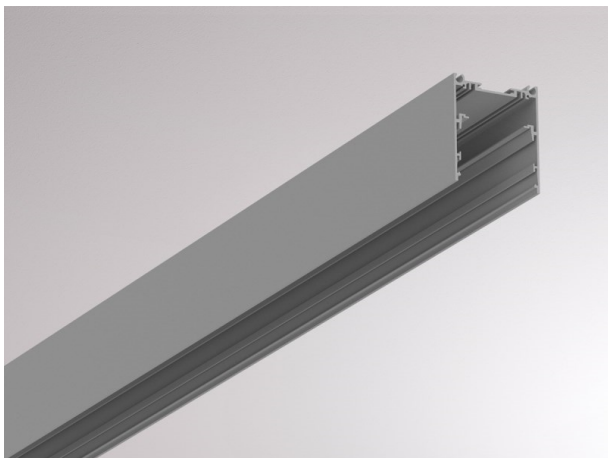

LOG 2.1. SYSTEM

728-195100000800

LOG 2.1 SYSTEM PROFIL SD PROFILÉ EN SAILLIE en profilé d'aluminium extrudé, nature anodisé, gradation: non dimmable, IP20

ILLUSTRATION

DONNÉES TECHNIQUES

Gradation	non dimmable
Matériel	profilé d'aluminium extrudé
Longueur [mm]	2250
Largeur [mm]	76
Hauteur [mm]	90
Indice de protection [IP]	IP20
Poids net [kg]	4,28
Couleur luminaire	nature anodisé
N° EAN	9010506414738