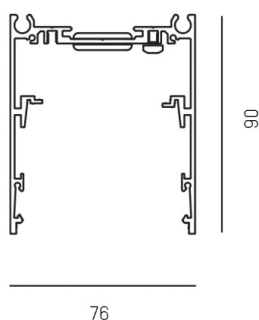

LOG 2.1. SYSTEM

728-195100000800

LOG 2.1 SYSTEM PROFIL SD PROFILO DA PARETE/SOFFITTO in alluminio pressofuso, anodizzato naturale, dimmerabilità: non dimmerabile, IP20

DISEGNO

DETTAGLI TECNICI

Designer	INHOUSE
Dimmerabilità	non dimmerabile
Materiale	alluminio pressofuso
lunghezza [mm]	2250
larghezza [mm]	76
altezza [mm]	90
classe di protezione(IP)	IP20
peso netto [kg]	4,28
Colore lampada	anodizzato naturale
cod.EAN	9010506414738

CURVA DISTRIBUZIONE LUCE

I valori indicati sono nominali. Tolleranza della potenza e del flusso luminoso +/- 10%. Tolleranza della temperatura colore: +/- 150 K. I valori sono riferiti ad una temperatura ambiente di 25°C, salvo diversa indicazione.