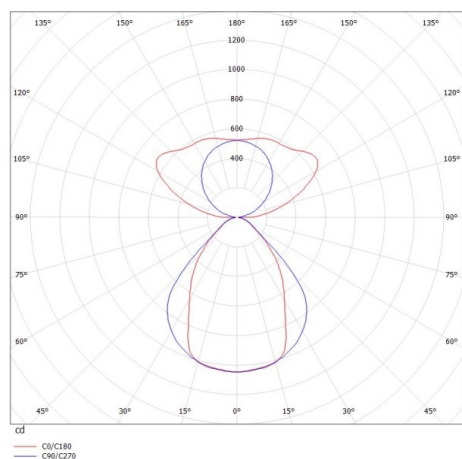

LOG OUT 2.1

728-201042813600

LOG OUT 2.1 PDI HÄNGELEUCHE aus stranggepresstem Aluminiumprofil, schwarz, ähnlich RAL 9005, Mikroprismenfolie Lichtaustritt direkt/- indirekt, UGR <19, mit Betriebsgerät, Dimmbarkeit: nicht dimmbar, Durchgangsverdrahtung 3x1,5mm², Kabel transparent, Adapter/Baldachin schwarz, Pendellänge 3000mm, IP20,

SKIZZE

TECHNISCHE DETAILS

Systemleistung [W]	31
Leuchtmittel	LED
Lichtstrom [lm]	4100
Lichtfarbe [K]	2700K
CRI	>80
UGR	<19
Optik	Mikroprismenfolie
Designer	INHOUSE
Betriebsgerät	mit Betriebsgerät
Dimmbarkeit	nicht dimmbar
Lichtaustritt	direkt/- indirekt
Spannung [V]	220-240V 50/60Hz
Durchgangsverdr.	3x1,5mm²
Material	stranggepresstem Aluminiumprofil
Länge [mm]	1130,5
Breite [mm]	76
Höhe [mm]	90
Pendellänge [mm]	3000
Schutzart [IP]	IP20
Schutzklasse	Schutzklasse I
Nettogewicht [kg]	4,32
Farbe Leuchte	schwarz
RAL	9005
Farbe Adapter/Baldachin	schwarz
Kabel	transparent
EAN-Nummer	9010506418880
Lebensdauer [h]	L80 B10 50 000
Energieeffizienzkl.	D
Anz Leuchten B16A	50

LICHTVERTEILUNGSKURVE

Die Werte sind Bemessungswerte. Leistung und Lichtstrom unterliegen initial einer Toleranz von +/- 10%. Toleranz der Farbtemperatur: +/- 150 K. Die Werte gelten wenn nicht anders angegeben für eine Umgebungstemperatur von 25°C.