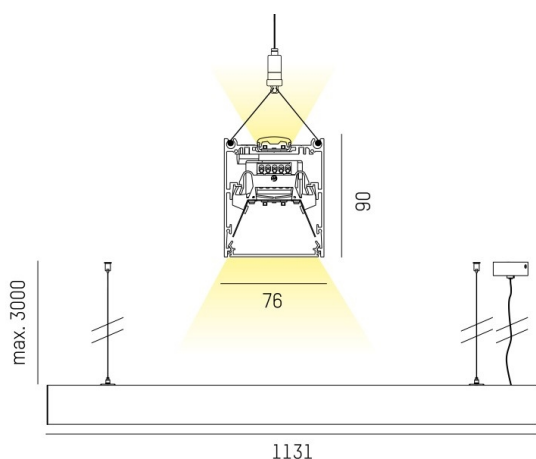

LOG OUT 2.1

728-201042813600

LOG OUT 2.1 PDI HÄNGELEUCHE aus stranggepresstem Aluminiumprofil, schwarz, ähnlich RAL 9005, Mikroprismenfolie Lichtaustritt direkt/- indirekt, UGR <19, mit Betriebsgerät, Dimmbarkeit: nicht dimmbar, Durchgangsverdrahtung 3x1,5mm², Kabel transparent, Adapter/Baldachin schwarz, Pendellänge 3000mm, IP20,

SKIZZE

TECHNISCHE DETAILS

Systemleistung [W]	31
Leuchtmittel	LED
Lichtstrom [lm]	4100
Lichtfarbe [K]	2700K
CRI	>80
UGR	<19
Optik	Mikroprismenfolie
Designer	INHOUSE
Betriebsgerät	mit Betriebsgerät
Dimmbarkeit	nicht dimmbar
Lichtaustritt	direkt/- indirekt
Spannung [V]	220-240V 50/60Hz
Durchgangsverdr.	3x1,5mm²
Material	stranggepresstem Aluminiumprofil
Länge [mm]	1130,5
Breite [mm]	76
Höhe [mm]	90
Pendellänge [mm]	3000
Schutzart [IP]	IP20
Schutzklasse	Schutzklasse I
Nettogewicht [kg]	4,32
Farbe Leuchte	schwarz
RAL	9005
Farbe Adapter/Baldachin	schwarz
Kabel	transparent
EAN-Nummer	9010506418880
Lebensdauer [h]	L80 B10 50 000
Energieeffizienzkl.	D
Anz Leuchten B16A	50

LICHTVERTEILUNGSKURVE

Die Werte sind Bemessungswerte. Leistung und Lichtstrom unterliegen initial einer Toleranz von +/- 10%. Toleranz der Farbtemperatur: +/- 150 K. Die Werte gelten wenn nicht anders angegeben für eine Umgebungstemperatur von 25°C.