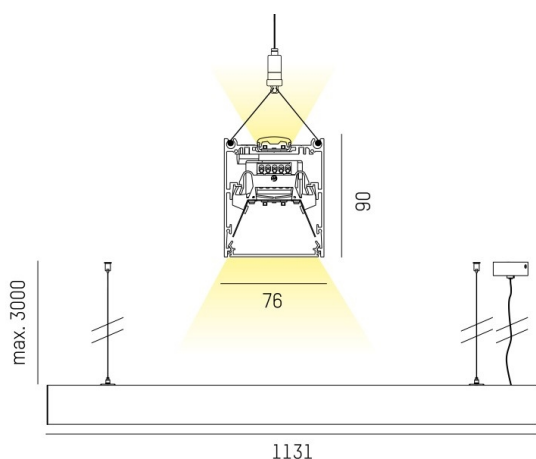

LOG OUT 2.1

728-201042813800

LOG OUT 2.1 PDI HÄNGELEUCHE aus stranggepresstem Aluminiumprofil, natur eloxiert, Mikroprismenfolie Lichtaustritt direkt/- indirekt, UGR <19, mit Betriebsgerät, Dimmbarkeit: nicht dimmbar, Durchgangsverdrahtung 3x1,5mm², Kabel transparent, Adapter/Baldachin grau, Pendellänge 3000mm, IP20,

SKIZZE

TECHNISCHE DETAILS

Systemleistung [W]	31
Leuchtmittel	LED
Lichtstrom [lm]	4100
Lichtfarbe [K]	2700K
CRI	>80
UGR	<19
Optik	Mikroprismenfolie
Designer	INHOUSE
Betriebsgerät	mit Betriebsgerät
Dimmbarkeit	nicht dimmbar
Lichtaustritt	direkt/- indirekt
Spannung [V]	220-240V 50/60Hz
Durchgangsverdr.	3x1,5mm ²
Material	stranggepresstem Aluminiumprofil
Länge [mm]	1130,5
Breite [mm]	76
Höhe [mm]	90
Pendellänge [mm]	3000
Schutzart [IP]	IP20
Schutzklasse	Schutzklasse I
Nettogewicht [kg]	5,55
Farbe Leuchte	natur eloxiert
Farbe Adapter/Baldachin	grau
Kabel	transparent
EAN-Nummer	9010506418903
Lebensdauer [h]	L80 B10 50 000
Energieeffizienzkl.	D
Anz Leuchten B16A	50

LICHTVERTEILUNGSKURVE

Die Werte sind Bemessungswerte. Leistung und Lichtstrom unterliegen initial einer Toleranz von +/- 10%. Toleranz der Farbtemperatur: +/- 150 K. Die Werte gelten wenn nicht anders angegeben für eine Umgebungstemperatur von 25°C.