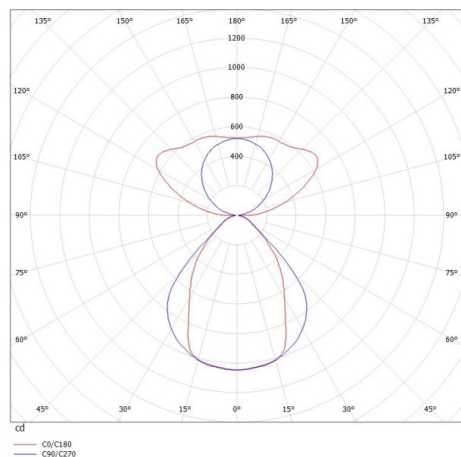

LOG OUT 2.1

728-201042813800

LOG OUT 2.1 PDI HÄNGELEUCHE aus stranggepresstem Aluminiumprofil, natur eloxiert, Mikroprismenfolie Lichtaustritt direkt/- indirekt, UGR <19, mit Betriebsgerät, Dimmbarkeit: nicht dimmbar, Durchgangsverdrahtung 3x1,5mm², Kabel transparent, Adapter/Baldachin grau, Pendellänge 3000mm, IP20,

SKIZZE

TECHNISCHE DETAILS

Systemleistung [W]	31
Leuchtmittel	LED
Lichtstrom [lm]	4100
Lichtfarbe [K]	2700K
CRI	>80
UGR	<19
Optik	Mikroprismenfolie
Designer	INHOUSE
Betriebsgerät	mit Betriebsgerät
Dimmbarkeit	nicht dimmbar
Lichtaustritt	direkt/- indirekt
Spannung [V]	220-240V 50/60Hz
Durchgangsverdr.	3x1,5mm ²
Material	stranggepresstem Aluminiumprofil
Länge [mm]	1130,5
Breite [mm]	76
Höhe [mm]	90
Pendellänge [mm]	3000
Schutzart [IP]	IP20
Schutzklasse	Schutzklasse I
Nettogewicht [kg]	5,55
Farbe Leuchte	natur eloxiert
Farbe Adapter/Baldachin	grau
Kabel	transparent
EAN-Nummer	9010506418903
Lebensdauer [h]	L80 B10 50 000
Energieeffizienzkl.	D
Anz Leuchten B16A	50

LICHTVERTEILUNGSKURVE

Die Werte sind Bemessungswerte. Leistung und Lichtstrom unterliegen initial einer Toleranz von +/- 10%. Toleranz der Farbtemperatur: +/- 150 K. Die Werte gelten wenn nicht anders angegeben für eine Umgebungstemperatur von 25°C.