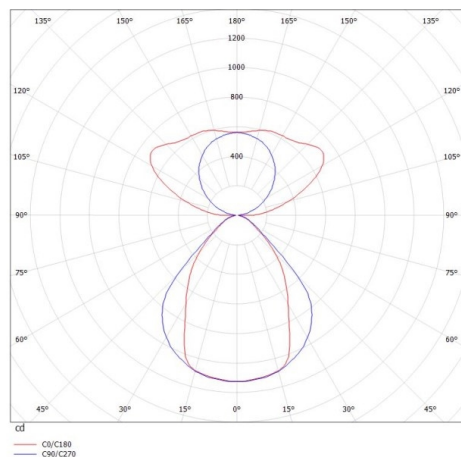

LOG OUT 2.1

728-201042814600

LOG OUT 2.1 PDI HÄNGELEUCHE aus stranggepresstem Aluminiumprofil, schwarz, ähnlich RAL 9005, Mikroprismenfolie Lichtaustritt direkt/- indirekt, UGR <19, mit Betriebsgerät, Dimmbarkeit: nicht dimmbar, Durchgangsverdrahtung 3x1,5mm², Kabel transparent, Adapter/Baldachin schwarz, Pendellänge 3000mm, IP20,

SKIZZE

TECHNISCHE DETAILS

Systemleistung [W]	31
Leuchtmittel	LED
Lichtstrom [lm]	4410
Lichtfarbe [K]	4000K
CRI	>80
UGR	<19
Optik	Mikroprismenfolie
Designer	INHOUSE
Betriebsgerät	mit Betriebsgerät
Dimmbarkeit	nicht dimmbar
Lichtaustritt	direkt/- indirekt
Spannung [V]	220-240V 50/60Hz
Durchgangsverdr.	3x1,5mm²
Material	stranggepresstem Aluminiumprofil
Länge [mm]	1130,5
Breite [mm]	76
Höhe [mm]	90
Pendellänge [mm]	3000
Schutzart [IP]	IP20
Schutzklasse	Schutzklasse I
Nettogewicht [kg]	4,32
Farbe Leuchte	schwarz
RAL	9005
Farbe Adapter/Baldachin	schwarz
Kabel	transparent
EAN-Nummer	9010506418941
Lebensdauer [h]	L80 B10 50 000
Energieeffizienzkl.	D
Anz Leuchten B16A	50

LICHTVERTEILUNGSKURVE

Die Werte sind Bemessungswerte. Leistung und Lichtstrom unterliegen initial einer Toleranz von +/- 10%. Toleranz der Farbtemperatur: +/- 150 K. Die Werte gelten wenn nicht anders angegeben für eine Umgebungstemperatur von 25°C.