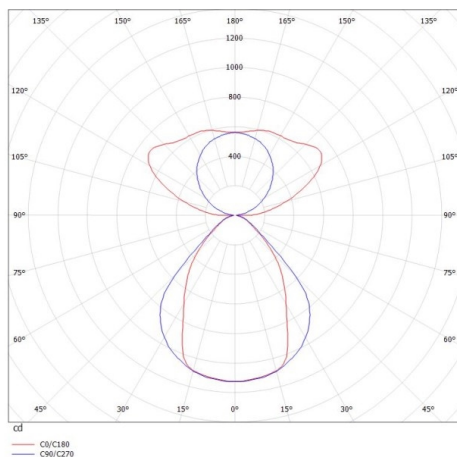

LOG OUT 2.1

728-201042814800

LOG OUT 2.1 PDI HÄNGELEUCHTE aus stranggepresstem Aluminiumprofil, natur eloxiert, Mikroprismenfolie Lichtaustritt direkt/- indirekt, UGR <19, mit Betriebsgerät, Dimmbarkeit: nicht dimmbar, Durchgangsverdrahtung 3x1,5mm², Kabel transparent, Adapter/Baldachin grau, Pendellänge 3000mm, IP20,

SKIZZE

TECHNISCHE DETAILS

Systemleistung [W]	31
Leuchtmittel	LED
Lichtstrom [lm]	4410
Lichtfarbe [K]	4000K
CRI	>80
UGR	<19
Optik	Mikroprismenfolie
Designer	INHOUSE
Betriebsgerät	mit Betriebsgerät
Dimmbarkeit	nicht dimmbar
Lichtaustritt	direkt/- indirekt
Spannung [V]	220-240V 50/60Hz
Durchgangsverdr.	3x1,5mm ²
Material	stranggepresstem Aluminiumprofil
Länge [mm]	1130,5
Breite [mm]	76
Höhe [mm]	90
Pendellänge [mm]	3000
Schutzart [IP]	IP20
Schutzklasse	Schutzklasse I
Nettogewicht [kg]	5,55
Farbe Leuchte	natur eloxiert
Farbe Adapter/Baldachin	grau
Kabel	transparent
EAN-Nummer	9010506418965
Lebensdauer [h]	L80 B10 50 000
Energieeffizienzkl.	D
Anz Leuchten B16A	50

LICHTVERTEILUNGSKURVE

Die Werte sind Bemessungswerte. Leistung und Lichtstrom unterliegen initial einer Toleranz von +/- 10%. Toleranz der Farbtemperatur: +/- 150 K. Die Werte gelten wenn nicht anders angegeben für eine Umgebungstemperatur von 25°C.