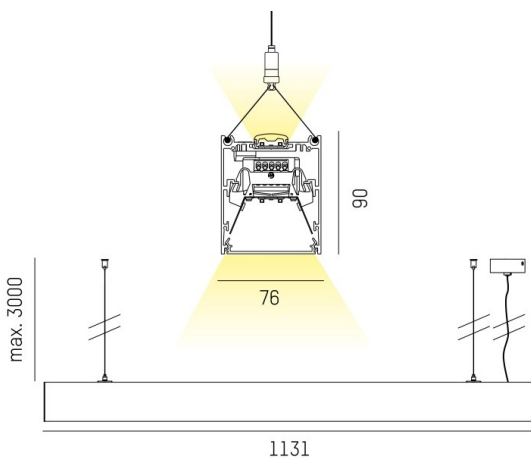

LOG OUT 2.1

728-201042814800

LOG OUT 2.1 PDI HÄNGELEUCHTE aus stranggepresstem Aluminiumprofil, natur eloxiert, Mikroprismenfolie Lichtaustritt direkt/- indirekt, UGR <19, mit Betriebsgerät, Dimmbarkeit: nicht dimmbar, Durchgangsverdrahtung 3x1,5mm², Kabel transparent, Adapter/Baldachin grau, Pendellänge 3000mm, IP20,

SKIZZE

TECHNISCHE DETAILS

Systemleistung [W]	31
Leuchtmittel	LED
Lichtstrom [lm]	4410
Lichtfarbe [K]	4000K
CRI	>80
UGR	<19
Optik	Mikroprismenfolie
Designer	INHOUSE
Betriebsgerät	mit Betriebsgerät
Dimmbarkeit	nicht dimmbar
Lichtaustritt	direkt/- indirekt
Spannung [V]	220-240V 50/60Hz
Durchgangsverdr.	3x1,5mm ²
Material	stranggepresstem Aluminiumprofil
Länge [mm]	1130,5
Breite [mm]	76
Höhe [mm]	90
Pendellänge [mm]	3000
Schutzart [IP]	IP20
Schutzklasse	Schutzklasse I
Nettogewicht [kg]	5,55
Farbe Leuchte	natur eloxiert
Farbe Adapter/Baldachin	grau
Kabel	transparent
EAN-Nummer	9010506418965
Lebensdauer [h]	L80 B10 50 000
Energieeffizienzkl.	D
Anz Leuchten B16A	50

LICHTVERTEILUNGSKURVE

Die Werte sind Bemessungswerte. Leistung und Lichtstrom unterliegen initial einer Toleranz von +/- 10%. Toleranz der Farbtemperatur: +/- 150 K. Die Werte gelten wenn nicht anders angegeben für eine Umgebungstemperatur von 25°C.