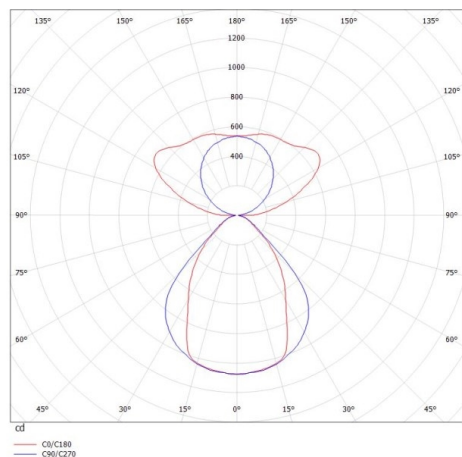

LOG OUT 2.1

728-201042819600

LOG OUT 2.1 PDI HÄNGELEUCHE aus stranggepresstem Aluminiumprofil, schwarz, ähnlich RAL 9005, Mikroprismenfolie Lichtaustritt direkt/- indirekt, UGR <19, mit Betriebsgerät, Dimmbarkeit: nicht dimmbar, Durchgangsverdrahtung 3x1,5mm², Kabel transparent, Adapter/Baldachin schwarz, Pendellänge 3000mm, IP20,

SKIZZE

TECHNISCHE DETAILS

Systemleistung [W]	31
Leuchtmittel	LED
Lichtstrom [lm]	4210
Lichtfarbe [K]	3000K
CRI	>80
UGR	<19
Optik	Mikroprismenfolie
Designer	INHOUSE
Betriebsgerät	mit Betriebsgerät
Dimmbarkeit	nicht dimmbar
Lichtaustritt	direkt/- indirekt
Spannung [V]	220-240V 50/60Hz
Durchgangsverdr.	3x1,5mm²
Material	stranggepresstem Aluminiumprofil
Länge [mm]	1130,5
Breite [mm]	76
Höhe [mm]	90
Pendellänge [mm]	3000
Schutzart [IP]	IP20
Schutzklasse	Schutzklasse I
Nettogewicht [kg]	4,32
Farbe Leuchte	schwarz
RAL	9005
Farbe Adapter/Baldachin	schwarz
Kabel	transparent
EAN-Nummer	9010506419009
Lebensdauer [h]	L80 B10 50 000
Energieeffizienzkl.	D
Anz Leuchten B16A	50

LICHTVERTEILUNGSKURVE

Die Werte sind Bemessungswerte. Leistung und Lichtstrom unterliegen initial einer Toleranz von +/- 10%. Toleranz der Farbtemperatur: +/- 150 K. Die Werte gelten wenn nicht anders angegeben für eine Umgebungstemperatur von 25°C.