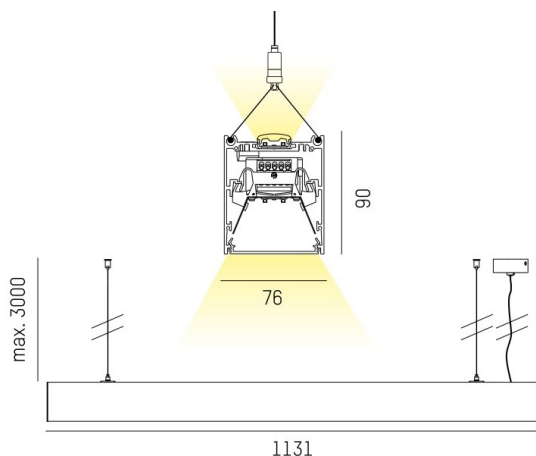

LOG OUT 2.1

728-20104281960d

LOG OUT 2.1 PDI HÄNGELEUCHE aus stranggepresstem Aluminiumprofil, schwarz, ähnlich RAL 9005, Mikroprismenfolie Lichtaustritt direkt/- indirekt, UGR <19, mit Betriebsgerät, Dimmbarkeit: DALI, Durchgangsverdrahtung 3x1,5mm² + 2x0,75mm², Kabel transparent, Adapter/Baldachin schwarz, Pendellänge 3000mm, IP20,

SKIZZE

TECHNISCHE DETAILS

Systemleistung [W]	31
Leuchtmittel	LED
Lichtstrom [lm]	4210
Lichtfarbe [K]	3000K
CRI	>80
UGR	<19
Optik	Mikroprismenfolie
Designer	INHOUSE
Betriebsgerät	mit Betriebsgerät
Dimmbarkeit	DALI
Lichtaustritt	direkt/- indirekt
Spannung [V]	220-240V 50/60Hz
Durchgangsverdr.	3x1,5mm ² + 2x0,75mm ²
Material	stranggepresstem Aluminiumprofil
Länge [mm]	1130,5
Breite [mm]	76
Höhe [mm]	90
Pendellänge [mm]	3000
Schutzart [IP]	IP20
Schutzklasse	Schutzklasse I
Nettogewicht [kg]	4,35
Farbe Leuchte	schwarz
RAL	9005
Farbe Adapter/Baldachin	schwarz
Kabel	transparent
EAN-Nummer	9010506418996
Lebensdauer [h]	L80 B10 50 000
Energieeffizienzkl.	D
Anz Leuchten B16A	50

LICHTVERTEILUNGSKURVE

Die Werte sind Bemessungswerte. Leistung und Lichtstrom unterliegen initial einer Toleranz von +/- 10%. Toleranz der Farbtemperatur: +/- 150 K. Die Werte gelten wenn nicht anders angegeben für eine Umgebungstemperatur von 25°C.