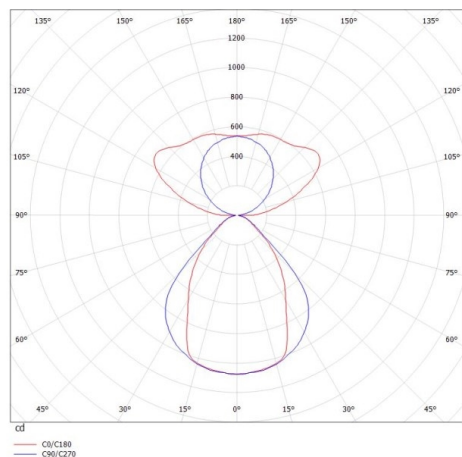

LOG OUT 2.1

728-20104281960d

LOG OUT 2.1 PDI HÄNGELEUCHE aus stranggepresstem Aluminiumprofil, schwarz, ähnlich RAL 9005, Mikroprismenfolie Lichtaustritt direkt/- indirekt, UGR <19, mit Betriebsgerät, Dimmbarkeit: DALI, Durchgangsverdrahtung 3x1,5mm² + 2x0,75mm², Kabel transparent, Adapter/Baldachin schwarz, Pendellänge 3000mm, IP20,

SKIZZE

TECHNISCHE DETAILS

Systemleistung [W]	31
Leuchtmittel	LED
Lichtstrom [lm]	4210
Lichtfarbe [K]	3000K
CRI	>80
UGR	<19
Optik	Mikroprismenfolie
Designer	INHOUSE
Betriebsgerät	mit Betriebsgerät
Dimmbarkeit	DALI
Lichtaustritt	direkt/- indirekt
Spannung [V]	220-240V 50/60Hz
Durchgangsverdr.	3x1,5mm ² + 2x0,75mm ²
Material	stranggepresstem Aluminiumprofil
Länge [mm]	1130,5
Breite [mm]	76
Höhe [mm]	90
Pendellänge [mm]	3000
Schutzart [IP]	IP20
Schutzklasse	Schutzklasse I
Nettogewicht [kg]	4,35
Farbe Leuchte	schwarz
RAL	9005
Farbe Adapter/Baldachin	schwarz
Kabel	transparent
EAN-Nummer	9010506418996
Lebensdauer [h]	L80 B10 50 000
Energieeffizienzkl.	D
Anz Leuchten B16A	50

LICHTVERTEILUNGSKURVE

Die Werte sind Bemessungswerte. Leistung und Lichtstrom unterliegen initial einer Toleranz von +/- 10%. Toleranz der Farbtemperatur: +/- 150 K. Die Werte gelten wenn nicht anders angegeben für eine Umgebungstemperatur von 25°C.