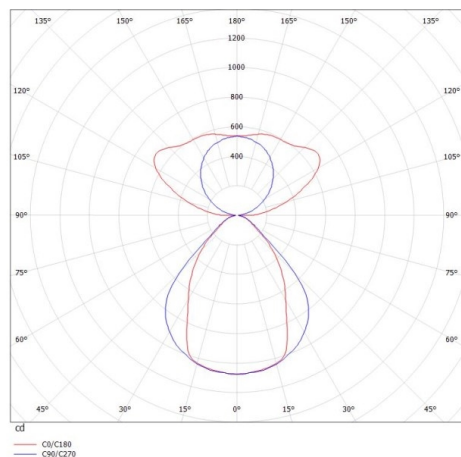

LOG OUT 2.1

728-201042819800

LOG OUT 2.1 PDI HÄNGELEUCHE aus stranggepresstem Aluminiumprofil, natur eloxiert, Mikroprismenfolie Lichtaustritt direkt/- indirekt, UGR <19, mit Betriebsgerät, Dimmbarkeit: nicht dimmbar, Durchgangsverdrahtung 3x1,5mm², Kabel transparent, Adapter/Baldachin grau, Pendellänge 3000mm, IP20,

SKIZZE

TECHNISCHE DETAILS

Systemleistung [W]	31
Leuchtmittel	LED
Lichtstrom [lm]	4210
Lichtfarbe [K]	3000K
CRI	>80
UGR	<19
Optik	Mikroprismenfolie
Designer	INHOUSE
Betriebsgerät	mit Betriebsgerät
Dimmbarkeit	nicht dimmbar
Lichtaustritt	direkt/- indirekt
Spannung [V]	220-240V 50/60Hz
Durchgangsverdr.	3x1,5mm ²
Material	stranggepresstem Aluminiumprofil
Länge [mm]	1130,5
Breite [mm]	76
Höhe [mm]	90
Pendellänge [mm]	3000
Schutzart [IP]	IP20
Schutzklasse	Schutzklasse I
Nettogewicht [kg]	5,55
Farbe Leuchte	natur eloxiert
Farbe Adapter/Baldachin	grau
Kabel	transparent
EAN-Nummer	9010506419023
Lebensdauer [h]	L80 B10 50 000
Energieeffizienzkl.	D
Anz Leuchten B16A	50

LICHTVERTEILUNGSKURVE

Die Werte sind Bemessungswerte. Leistung und Lichtstrom unterliegen initial einer Toleranz von +/- 10%. Toleranz der Farbtemperatur: +/- 150 K. Die Werte gelten wenn nicht anders angegeben für eine Umgebungstemperatur von 25°C.