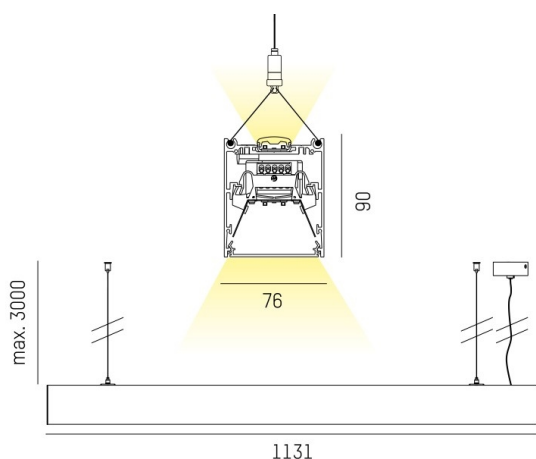

LOG OUT 2.1

728-201042819800

LOG OUT 2.1 PDI HÄNGELEUCHE aus stranggepresstem Aluminiumprofil, natur eloxiert, Mikroprismenfolie Lichtaustritt direkt/- indirekt, UGR <19, mit Betriebsgerät, Dimmbarkeit: nicht dimmbar, Durchgangsverdrahtung 3x1,5mm², Kabel transparent, Adapter/Baldachin grau, Pendellänge 3000mm, IP20,

SKIZZE

TECHNISCHE DETAILS

Systemleistung [W]	31
Leuchtmittel	LED
Lichtstrom [lm]	4210
Lichtfarbe [K]	3000K
CRI	>80
UGR	<19
Optik	Mikroprismenfolie
Designer	INHOUSE
Betriebsgerät	mit Betriebsgerät
Dimmbarkeit	nicht dimmbar
Lichtaustritt	direkt/- indirekt
Spannung [V]	220-240V 50/60Hz
Durchgangsverdr.	3x1,5mm ²
Material	stranggepresstem Aluminiumprofil
Länge [mm]	1130,5
Breite [mm]	76
Höhe [mm]	90
Pendellänge [mm]	3000
Schutzart [IP]	IP20
Schutzklasse	Schutzklasse I
Nettogewicht [kg]	5,55
Farbe Leuchte	natur eloxiert
Farbe Adapter/Baldachin	grau
Kabel	transparent
EAN-Nummer	9010506419023
Lebensdauer [h]	L80 B10 50 000
Energieeffizienzkl.	D
Anz Leuchten B16A	50

LICHTVERTEILUNGSKURVE

Die Werte sind Bemessungswerte. Leistung und Lichtstrom unterliegen initial einer Toleranz von +/- 10%. Toleranz der Farbtemperatur: +/- 150 K. Die Werte gelten wenn nicht anders angegeben für eine Umgebungstemperatur von 25°C.