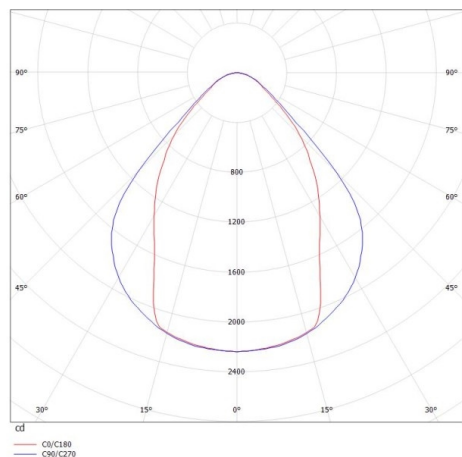

LOG OUT 2.1

728-201043814600

LOG OUT 2.1 PD HÄNGELEUCHE aus stranggepresstem Aluminiumprofil, schwarz, ähnlich RAL 9005, Mikroprismenfolie Lichtaustritt direkt, mit Betriebsgerät, Dimmbarkeit: nicht dimmbar, Durchgangsverdrahtung 3x1,5mm², Kabel transparent, Adapter/Baldachin schwarz, Pendellänge 3000mm, IP20,

SKIZZE

TECHNISCHE DETAILS

Systemleistung [W]	31
Leuchtmittel	LED
Lichtstrom [lm]	3840
Lichtfarbe [K]	4000K
CRI	>80
Optik	Mikroprismenfolie
Designer	INHOUSE
Betriebsgerät	mit Betriebsgerät
Dimmbarkeit	nicht dimmbar
Lichtaustritt	direkt
Spannung [V]	220-240V 50/60Hz
Durchgangsverdr.	3x1,5mm²
Material	stranggepresstem Aluminiumprofil
Länge [mm]	1130,5
Breite [mm]	76
Höhe [mm]	90
Pendellänge [mm]	3000
Schutzart [IP]	IP20
Schutzklasse	Schutzklasse I
Nettogewicht [kg]	3,76
Farbe Leuchte	schwarz
RAL	9005
Farbe Adapter/Baldachin	schwarz
Kabel	transparent
EAN-Nummer	9010506419122
Lebensdauer [h]	L80 B10 50 000
Energieeffizienzkl.	D
Anz Leuchten B16A	50

LICHTVERTEILUNGSKURVE

Die Werte sind Bemessungswerte. Leistung und Lichtstrom unterliegen initial einer Toleranz von +/- 10%. Toleranz der Farbtemperatur: +/- 150 K. Die Werte gelten wenn nicht anders angegeben für eine Umgebungstemperatur von 25°C.