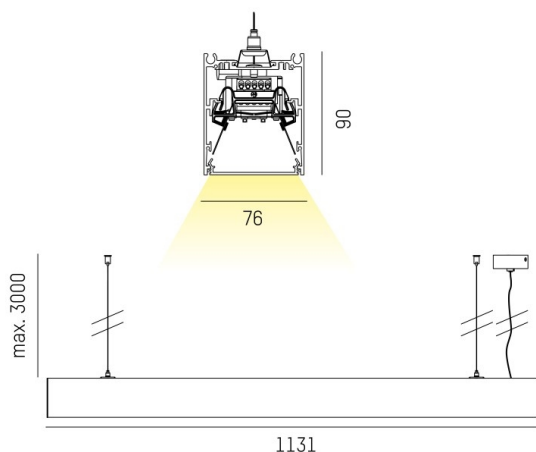

LOG OUT 2.1

728-201043814800

LOG OUT 2.1 PD HÄNGELEUCHE aus stranggepresstem Aluminiumprofil, natur eloxiert, Mikroprismenfolie Lichtaustritt direkt, mit Betriebsgerät, Dimmbarkeit: nicht dimmbar, Durchgangsverdrahtung 3x1,5mm², Kabel transparent, Adapter/Baldachin grau, Pendellänge 3000mm, IP20,

SKIZZE

TECHNISCHE DETAILS

Systemleistung [W]	31
Leuchtmittel	LED
Lichtstrom [lm]	3840
Lichtfarbe [K]	4000K
CRI	>80
Optik	Mikroprismenfolie
Designer	INHOUSE
Betriebsgerät	mit Betriebsgerät
Dimmbarkeit	nicht dimmbar
Lichtaustritt	direkt
Spannung [V]	220-240V 50/60Hz
Durchgangsverdr.	3x1,5mm ²
Material	stranggepresstem Aluminiumprofil
Länge [mm]	1130,5
Breite [mm]	76
Höhe [mm]	90
Pendellänge [mm]	3000
Schutzart [IP]	IP20
Schutzklasse	Schutzklasse I
Nettogewicht [kg]	4,99
Farbe Leuchte	natur eloxiert
Farbe Adapter/Baldachin	grau
Kabel	transparent
EAN-Nummer	9010506419146
Lebensdauer [h]	L80 B10 50 000
Energieeffizienzkl.	D
Anz Leuchten B16A	50

LICHTVERTEILUNGSKURVE

Die Werte sind Bemessungswerte. Leistung und Lichtstrom unterliegen initial einer Toleranz von +/- 10%. Toleranz der Farbtemperatur: +/- 150 K. Die Werte gelten wenn nicht anders angegeben für eine Umgebungstemperatur von 25°C.