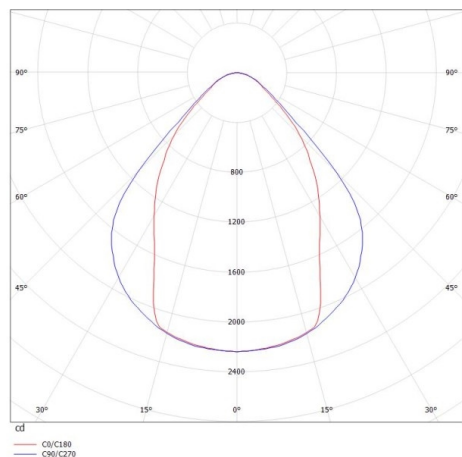

LOG OUT 2.1

728-201043814800

LOG OUT 2.1 PD HÄNGELEUCHE aus stranggepresstem Aluminiumprofil, natur eloxiert, Mikroprismenfolie Lichtaustritt direkt, mit Betriebsgerät, Dimmbarkeit: nicht dimmbar, Durchgangsverdrahtung 3x1,5mm², Kabel transparent, Adapter/Baldachin grau, Pendellänge 3000mm, IP20,

SKIZZE

TECHNISCHE DETAILS

Systemleistung [W]	31
Leuchtmittel	LED
Lichtstrom [lm]	3840
Lichtfarbe [K]	4000K
CRI	>80
Optik	Mikroprismenfolie
Designer	INHOUSE
Betriebsgerät	mit Betriebsgerät
Dimmbarkeit	nicht dimmbar
Lichtaustritt	direkt
Spannung [V]	220-240V 50/60Hz
Durchgangsverdr.	3x1,5mm ²
Material	stranggepresstem Aluminiumprofil
Länge [mm]	1130,5
Breite [mm]	76
Höhe [mm]	90
Pendellänge [mm]	3000
Schutzart [IP]	IP20
Schutzklasse	Schutzklasse I
Nettogewicht [kg]	4,99
Farbe Leuchte	natur eloxiert
Farbe Adapter/Baldachin	grau
Kabel	transparent
EAN-Nummer	9010506419146
Lebensdauer [h]	L80 B10 50 000
Energieeffizienzkl.	D
Anz Leuchten B16A	50

LICHTVERTEILUNGSKURVE

Die Werte sind Bemessungswerte. Leistung und Lichtstrom unterliegen initial einer Toleranz von +/- 10%. Toleranz der Farbtemperatur: +/- 150 K. Die Werte gelten wenn nicht anders angegeben für eine Umgebungstemperatur von 25°C.