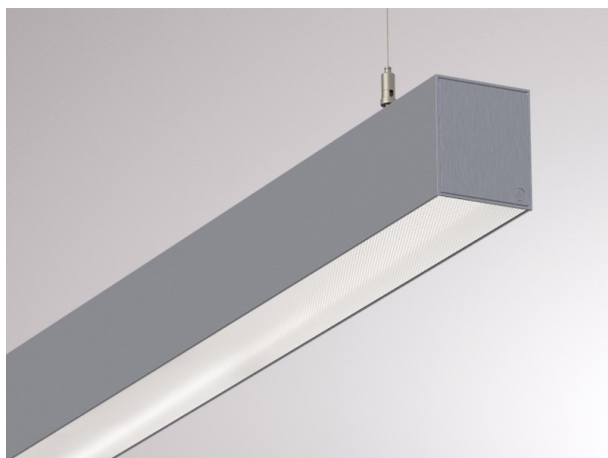

LOG OUT 2.1

728-201043814800

LOG OUT 2.1 PD HÄNGELEUCHE aus stranggepresstem Aluminiumprofil, natur eloxiert, Mikroprismenfolie Lichtaustritt direkt, mit Betriebsgerät, Dimmbarkeit: nicht dimmbar, Durchgangsverdrahtung 3x1,5mm², Kabel transparent, Adapter/Baldachin grau, Pendellänge 3000mm, IP20,

SKIZZE

TECHNISCHE DETAILS

Systemleistung [W]	31
Leuchtmittel	LED
Lichtstrom [lm]	3840
Lichtfarbe [K]	4000K
CRI	>80
Optik	Mikroprismenfolie
Designer	INHOUSE
Betriebsgerät	mit Betriebsgerät
Dimmbarkeit	nicht dimmbar
Lichtaustritt	direkt
Spannung [V]	220-240V 50/60Hz
Durchgangsverdr.	3x1,5mm ²
Material	stranggepresstem Aluminiumprofil
Länge [mm]	1130,5
Breite [mm]	76
Höhe [mm]	90
Pendellänge [mm]	3000
Schutzart [IP]	IP20
Schutzklasse	Schutzklasse I
Nettogewicht [kg]	4,99
Farbe Leuchte	natur eloxiert
Farbe Adapter/Baldachin	grau
Kabel	transparent
EAN-Nummer	9010506419146
Lebensdauer [h]	L80 B10 50 000
Energieeffizienzkl.	D
Anz Leuchten B16A	50