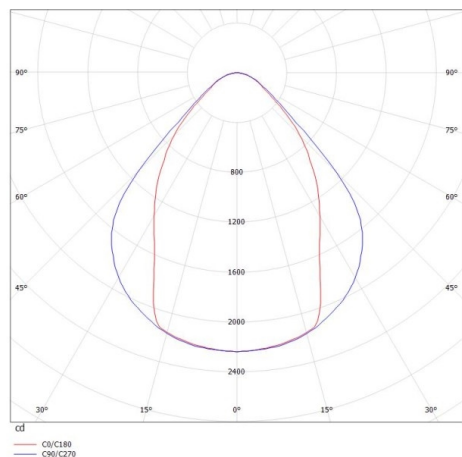

LOG OUT 2.1

728-201043819600

LOG OUT 2.1 PD HÄNGELEUCHE aus stranggepresstem Aluminiumprofil, schwarz, ähnlich RAL 9005, Mikroprismenfolie Lichtaustritt direkt, mit Betriebsgerät, Dimmbarkeit: nicht dimmbar, Durchgangsverdrahtung 3x1,5mm², Kabel transparent, Adapter/Baldachin schwarz, Pendellänge 3000mm, IP20,

SKIZZE

TECHNISCHE DETAILS

Systemleistung [W]	31
Leuchtmittel	LED
Lichtstrom [lm]	3840
Lichtfarbe [K]	3000K
CRI	>80
Optik	Mikroprismenfolie
Designer	INHOUSE
Betriebsgerät	mit Betriebsgerät
Dimmbarkeit	nicht dimmbar
Lichtaustritt	direkt
Spannung [V]	220-240V 50/60Hz
Durchgangsverdr.	3x1,5mm²
Material	stranggepresstem Aluminiumprofil
Länge [mm]	1130,5
Breite [mm]	76
Höhe [mm]	90
Pendellänge [mm]	3000
Schutzart [IP]	IP20
Schutzklasse	Schutzklasse I
Nettogewicht [kg]	3,76
Farbe Leuchte	schwarz
RAL	9005
Farbe Adapter/Baldachin	schwarz
Kabel	transparent
EAN-Nummer	9010506419184
Lebensdauer [h]	L80 B10 50 000
Energieeffizienzkl.	D
Anz Leuchten B16A	50

LICHTVERTEILUNGSKURVE

Die Werte sind Bemessungswerte. Leistung und Lichtstrom unterliegen initial einer Toleranz von +/- 10%. Toleranz der Farbtemperatur: +/- 150 K. Die Werte gelten wenn nicht anders angegeben für eine Umgebungstemperatur von 25°C.