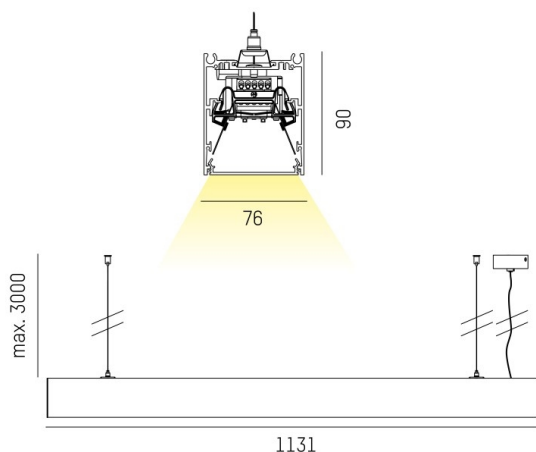

LOG OUT 2.1

728-201043819600

LOG OUT 2.1 PD HÄNGELEUCHE aus stranggepresstem Aluminiumprofil, schwarz, ähnlich RAL 9005, Mikroprismenfolie Lichtaustritt direkt, mit Betriebsgerät, Dimmbarkeit: nicht dimmbar, Durchgangsverdrahtung 3x1,5mm², Kabel transparent, Adapter/Baldachin schwarz, Pendellänge 3000mm, IP20,

SKIZZE

TECHNISCHE DETAILS

Systemleistung [W]	31
Leuchtmittel	LED
Lichtstrom [lm]	3840
Lichtfarbe [K]	3000K
CRI	>80
Optik	Mikroprismenfolie
Designer	INHOUSE
Betriebsgerät	mit Betriebsgerät
Dimmbarkeit	nicht dimmbar
Lichtaustritt	direkt
Spannung [V]	220-240V 50/60Hz
Durchgangsverdr.	3x1,5mm²
Material	stranggepresstem Aluminiumprofil
Länge [mm]	1130,5
Breite [mm]	76
Höhe [mm]	90
Pendellänge [mm]	3000
Schutzart [IP]	IP20
Schutzklasse	Schutzklasse I
Nettogewicht [kg]	3,76
Farbe Leuchte	schwarz
RAL	9005
Farbe Adapter/Baldachin	schwarz
Kabel	transparent
EAN-Nummer	9010506419184
Lebensdauer [h]	L80 B10 50 000
Energieeffizienzkl.	D
Anz Leuchten B16A	50

LICHTVERTEILUNGSKURVE

Die Werte sind Bemessungswerte. Leistung und Lichtstrom unterliegen initial einer Toleranz von +/- 10%. Toleranz der Farbtemperatur: +/- 150 K. Die Werte gelten wenn nicht anders angegeben für eine Umgebungstemperatur von 25°C.