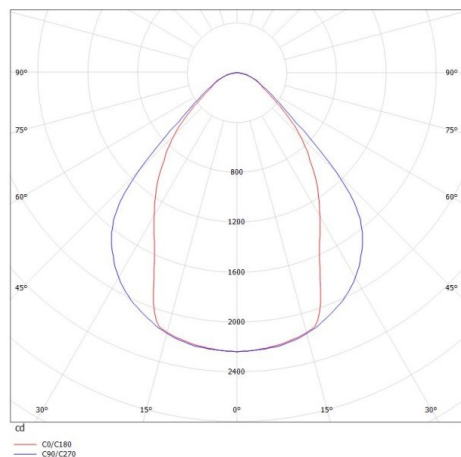

LOG OUT 2.1

728-201043819600

LOG OUT 2.1 PD SOSPENSIONE in alluminio pressofuso, nero, simile a RAL 9005, pellicola microprismatica emissione luminosa diretta, con alimentatore, dimmerabilità: non dimmerabile, cablaggio passante 3x1,5mm², cavo trasparente, adattatore/basetta nero, lunghezza del pendinamento 3000mm, IP20

DISEGNO

DETTAGLI TECNICI

Potenza sistema [W]	31
tipo di lampadina	LED
flusso luminoso [lm]	3840
temperatura colore [K]	3000K
CRI	>80
Ottica	film microprismatico
Designer	INHOUSE
Alimentatore	con alimentatore
Dimmerabilità	non dimmerabile
area di emissione luce	diretta
classe di tensione [V]	220-240V 50/60Hz
cablaggio passante	3x1,5mm ²
Materiale	alluminio pressofuso
lunghezza [mm]	1130,5
larghezza [mm]	76
altezza [mm]	90
lungh. sospens. [mm]	3000
classe di protezione [IP]	IP20
classe di protezione	classe di protezione I
peso netto [kg]	3,76
Colore lampada	nero
RAL	9005
Colore adattatore/basetta	nero
cavo	trasparente
cod.EAN	9010506419184
durata di vita [h]	L80 B10 50 000
cl. efficienza energ.	D
quantità lampade B16A	50

CURVA DISTRIBUZIONE LUCE

I valori indicati sono nominali. Tolleranza della potenza e del flusso luminoso +/- 10%. Tolleranza della temperatura colore: +/- 150 K. I valori sono riferiti ad una temperatura ambiente di 25°C, salvo diversa indicazione.