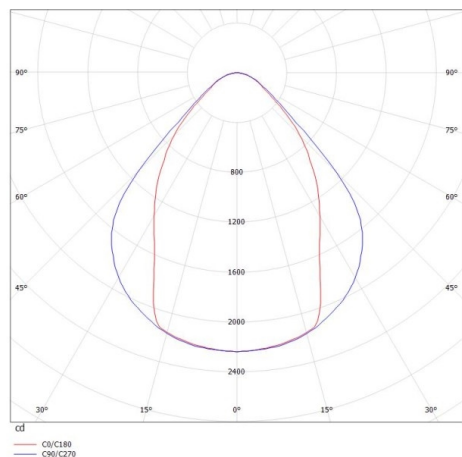

LOG OUT 2.1

728-20104381960d

LOG OUT 2.1 PD HÄNGELEUCHE aus stranggepresstem Aluminiumprofil, schwarz, ähnlich RAL 9005, Mikroprismenfolie Lichtaustritt direkt, mit Betriebsgerät, Dimmbarkeit: DALI, Durchgangsverdrahtung 3x1,5mm<sup>2</sup> + 2x0,75mm<sup>2</sup>, Kabel transparent, Adapter/Baldachin schwarz, Pendellänge 3000mm, IP20,

SKIZZE

TECHNISCHE DETAILS

Systemleistung [W]	31
Leuchtmittel	LED
Lichtstrom [lm]	3840
Lichtfarbe [K]	3000K
CRI	>80
Optik	Mikroprismenfolie
Designer	INHOUSE
Betriebsgerät	mit Betriebsgerät
Dimmbarkeit	DALI
Lichtaustritt	direkt
Spannung [V]	220-240V 50/60Hz
Durchgangsverdr.	3x1,5mm <sup>2</sup> + 2x0,75mm <sup>2</sup>
Material	stranggepresstem Aluminiumprofil
Länge [mm]	1130,5
Breite [mm]	76
Höhe [mm]	90
Pendellänge [mm]	3000
Schutzart [IP]	IP20
Schutzklasse	Schutzklasse I
Nettogewicht [kg]	3,79
Farbe Leuchte	schwarz
RAL	9005
Farbe Adapter/Baldachin	schwarz
Kabel	transparent
EAN-Nummer	9010506419177
Lebensdauer [h]	L80 B10 50 000
Energieeffizienzkl.	D
Anz Leuchten B16A	50

LICHTVERTEILUNGSKURVE

Die Werte sind Bemessungswerte. Leistung und Lichtstrom unterliegen initial einer Toleranz von +/- 10%. Toleranz der Farbtemperatur: +/- 150 K. Die Werte gelten wenn nicht anders angegeben für eine Umgebungstemperatur von 25°C.