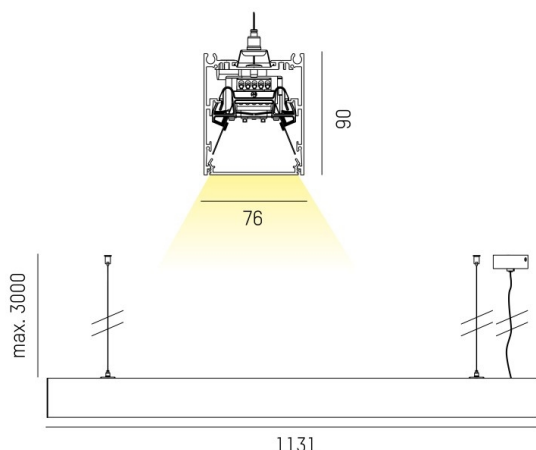

LOG OUT 2.1

728-20104381960d

LOG OUT 2.1 PD HÄNGELEUCHE aus stranggepresstem Aluminiumprofil, schwarz, ähnlich RAL 9005, Mikroprismenfolie Lichtaustritt direkt, mit Betriebsgerät, Dimmbarkeit: DALI, Durchgangsverdrahtung 3x1,5mm<sup>2</sup> + 2x0,75mm<sup>2</sup>, Kabel transparent, Adapter/Baldachin schwarz, Pendellänge 3000mm, IP20,

SKIZZE

TECHNISCHE DETAILS

Systemleistung [W]	31
Leuchtmittel	LED
Lichtstrom [lm]	3840
Lichtfarbe [K]	3000K
CRI	>80
Optik	Mikroprismenfolie
Designer	INHOUSE
Betriebsgerät	mit Betriebsgerät
Dimmbarkeit	DALI
Lichtaustritt	direkt
Spannung [V]	220-240V 50/60Hz
Durchgangsverdr.	3x1,5mm <sup>2</sup> + 2x0,75mm <sup>2</sup>
Material	stranggepresstem Aluminiumprofil
Länge [mm]	1130,5
Breite [mm]	76
Höhe [mm]	90
Pendellänge [mm]	3000
Schutzart [IP]	IP20
Schutzklasse	Schutzklasse I
Nettogewicht [kg]	3,79
Farbe Leuchte	schwarz
RAL	9005
Farbe Adapter/Baldachin	schwarz
Kabel	transparent
EAN-Nummer	9010506419177
Lebensdauer [h]	L80 B10 50 000
Energieeffizienzkl.	D
Anz Leuchten B16A	50

LICHTVERTEILUNGSKURVE

Die Werte sind Bemessungswerte. Leistung und Lichtstrom unterliegen initial einer Toleranz von +/- 10%. Toleranz der Farbtemperatur: +/- 150 K. Die Werte gelten wenn nicht anders angegeben für eine Umgebungstemperatur von 25°C.