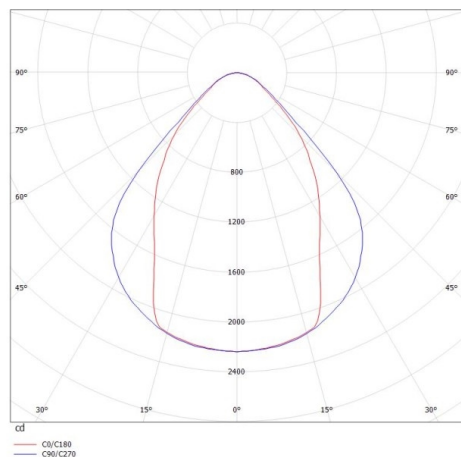

LOG OUT 2.1

728-201043819800

LOG OUT 2.1 PD HÄNGELEUCHE aus stranggepresstem Aluminiumprofil, natur eloxiert, Mikroprismenfolie Lichtaustritt direkt, mit Betriebsgerät, Dimmbarkeit: nicht dimmbar, Durchgangsverdrahtung 3x1,5mm², Kabel transparent, Adapter/Baldachin grau, Pendellänge 3000mm, IP20,

SKIZZE

LICHTVERTEILUNGSKURVE

TECHNISCHE DETAILS

Systemleistung [W]	31
Leuchtmittel	LED
Lichtstrom [lm]	3840
Lichtfarbe [K]	3000K
CRI	>80
Optik	Mikroprismenfolie
Designer	INHOUSE
Betriebsgerät	mit Betriebsgerät
Dimmbarkeit	nicht dimmbar
Lichtaustritt	direkt
Spannung [V]	220-240V 50/60Hz
Durchgangsverdr.	3x1,5mm²
Material	stranggepresstem Aluminiumprofil
Länge [mm]	1130,5
Breite [mm]	76
Höhe [mm]	90
Pendellänge [mm]	3000
Schutzart [IP]	IP20
Schutzklasse	Schutzklasse I
Nettogewicht [kg]	4,99
Farbe Leuchte	natur eloxiert
Farbe Adapter/Baldachin	grau
Kabel	transparent
EAN-Nummer	9010506419207
Lebensdauer [h]	L80 B10 50 000
Energieeffizienzkl.	D
Anz Leuchten B16A	50

Die Werte sind Bemessungswerte. Leistung und Lichtstrom unterliegen initial einer Toleranz von +/- 10%. Toleranz der Farbtemperatur: +/- 150 K. Die Werte gelten wenn nicht anders angegeben für eine Umgebungstemperatur von 25°C.