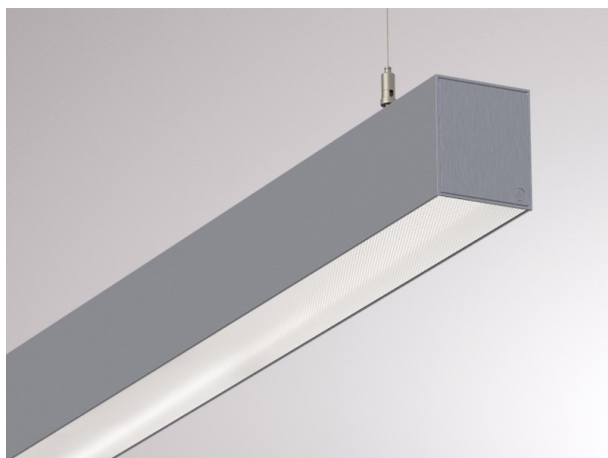

LOG OUT 2.1

728-201043819800

LOG OUT 2.1 PD HÄNGELEUCHE aus stranggepresstem Aluminiumprofil, natur eloxiert, Mikroprismenfolie Lichtaustritt direkt, mit Betriebsgerät, Dimmbarkeit: nicht dimmbar, Durchgangsverdrahtung 3x1,5mm², Kabel transparent, Adapter/Baldachin grau, Pendellänge 3000mm, IP20,

SKIZZE

LICHTVERTEILUNGSKURVE

TECHNISCHE DETAILS

Systemleistung [W]	31
Leuchtmittel	LED
Lichtstrom [lm]	3840
Lichtfarbe [K]	3000K
CRI	>80
Optik	Mikroprismenfolie
Designer	INHOUSE
Betriebsgerät	mit Betriebsgerät
Dimmbarkeit	nicht dimmbar
Lichtaustritt	direkt
Spannung [V]	220-240V 50/60Hz
Durchgangsverdr.	3x1,5mm²
Material	stranggepresstem Aluminiumprofil
Länge [mm]	1130,5
Breite [mm]	76
Höhe [mm]	90
Pendellänge [mm]	3000
Schutzart [IP]	IP20
Schutzklasse	Schutzklasse I
Nettogewicht [kg]	4,99
Farbe Leuchte	natur eloxiert
Farbe Adapter/Baldachin	grau
Kabel	transparent
EAN-Nummer	9010506419207
Lebensdauer [h]	L80 B10 50 000
Energieeffizienzkl.	D
Anz Leuchten B16A	50