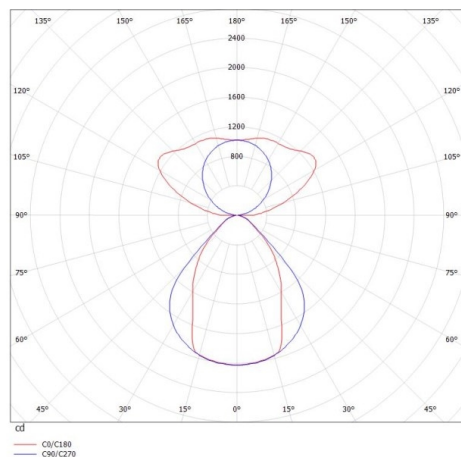

LOG OUT 2.1

728-201044813600

LOG OUT 2.1 PDI HÄNGELEUCHE aus stranggepresstem Aluminiumprofil, schwarz, ähnlich RAL 9005, Mikroprismenfolie Lichtaustritt direkt/- indirekt, mit Betriebsgerät, Dimmbarkeit: nicht dimmbar, Durchgangsverdrahtung 3x1,5mm², Kabel transparent, Adapter/Baldachin schwarz, Pendellänge 3000mm, IP20,

SKIZZE

TECHNISCHE DETAILS

Systemleistung [W]	64
Leuchtmittel	LED
Lichtstrom [lm]	7900
Lichtfarbe [K]	2700K
CRI	>80
Optik	Mikroprismenfolie
Designer	INHOUSE
Betriebsgerät	mit Betriebsgerät
Dimmbarkeit	nicht dimmbar
Lichtaustritt	direkt/- indirekt
Spannung [V]	220-240V 50/60Hz
Durchgangsverdr.	3x1,5mm ²
Material	stranggepresstem Aluminiumprofil
Länge [mm]	1130,5
Breite [mm]	76
Höhe [mm]	90
Pendellänge [mm]	3000
Schutzart [IP]	IP20
Schutzklasse	Schutzklasse I
Nettogewicht [kg]	4,44
Farbe Leuchte	schwarz
RAL	9005
Farbe Adapter/Baldachin	schwarz
Kabel	transparent
EAN-Nummer	9010506419245
Lebensdauer [h]	L80 B10 50 000
Energieeffizienzkl.	D
Anz Leuchten B16A	50

LICHTVERTEILUNGSKURVE

Die Werte sind Bemessungswerte. Leistung und Lichtstrom unterliegen initial einer Toleranz von +/- 10%. Toleranz der Farbtemperatur: +/- 150 K. Die Werte gelten wenn nicht anders angegeben für eine Umgebungstemperatur von 25°C.