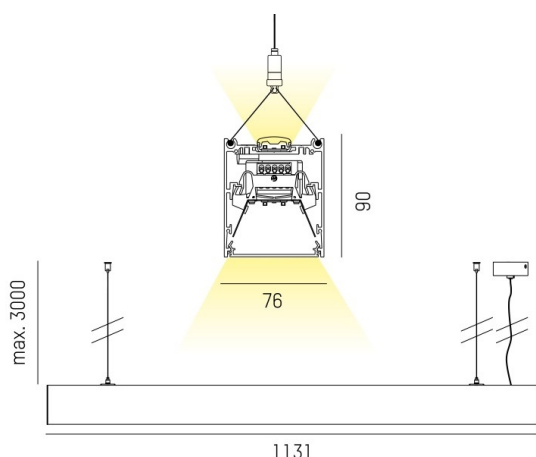

LOG OUT 2.1

728-201044813600

LOG OUT 2.1 PDI HÄNGELEUCHE aus stranggepresstem Aluminiumprofil, schwarz, ähnlich RAL 9005, Mikroprismenfolie Lichtaustritt direkt/- indirekt, mit Betriebsgerät, Dimmbarkeit: nicht dimmbar, Durchgangsverdrahtung 3x1,5mm², Kabel transparent, Adapter/Baldachin schwarz, Pendellänge 3000mm, IP20,

SKIZZE

TECHNISCHE DETAILS

Systemleistung [W]	64
Leuchtmittel	LED
Lichtstrom [lm]	7900
Lichtfarbe [K]	2700K
CRI	>80
Optik	Mikroprismenfolie
Designer	INHOUSE
Betriebsgerät	mit Betriebsgerät
Dimmbarkeit	nicht dimmbar
Lichtaustritt	direkt/- indirekt
Spannung [V]	220-240V 50/60Hz
Durchgangsverdr.	3x1,5mm ²
Material	stranggepresstem Aluminiumprofil
Länge [mm]	1130,5
Breite [mm]	76
Höhe [mm]	90
Pendellänge [mm]	3000
Schutzart [IP]	IP20
Schutzklasse	Schutzklasse I
Nettogewicht [kg]	4,44
Farbe Leuchte	schwarz
RAL	9005
Farbe Adapter/Baldachin	schwarz
Kabel	transparent
EAN-Nummer	9010506419245
Lebensdauer [h]	L80 B10 50 000
Energieeffizienzkl.	D
Anz Leuchten B16A	50

LICHTVERTEILUNGSKURVE

Die Werte sind Bemessungswerte. Leistung und Lichtstrom unterliegen initial einer Toleranz von +/- 10%. Toleranz der Farbtemperatur: +/- 150 K. Die Werte gelten wenn nicht anders angegeben für eine Umgebungstemperatur von 25°C.