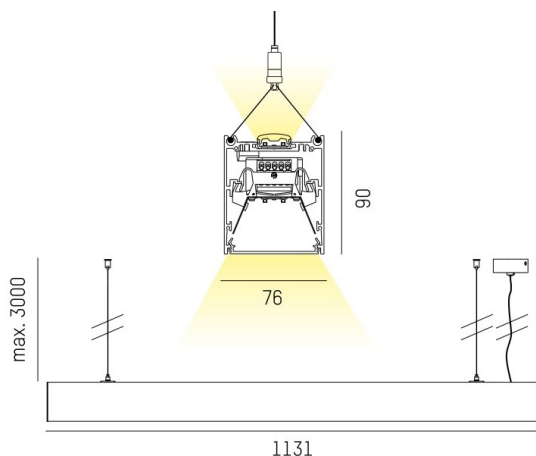

LOG OUT 2.1

728-20104481360d

LOG OUT 2.1 PDI HÄNGELEUCHE aus stranggepresstem Aluminiumprofil, schwarz, ähnlich RAL 9005, Mikroprismenfolie Lichtaustritt direkt/- indirekt, mit Betriebsgerät, Dimmbarkeit: DALI, Durchgangsverdrahtung 3x1,5mm² + 2x0,75mm², Kabel transparent, Adapter/Baldachin schwarz, Pendellänge 3000mm, IP20,

SKIZZE

LICHTVERTEILUNGSKURVE

TECHNISCHE DETAILS

Systemleistung [W]	64
Leuchtmittel	LED
Lichtstrom [lm]	7900
Lichtfarbe [K]	2700K
CRI	>80
Optik	Mikroprismenfolie
Designer	INHOUSE
Betriebsgerät	mit Betriebsgerät
Dimmbarkeit	DALI
Lichtaustritt	direkt/- indirekt
Spannung [V]	220-240V 50/60Hz
Durchgangsverdr.	3x1,5mm² + 2x0,75mm²
Material	stranggepresstem Aluminiumprofil
Länge [mm]	1130,5
Breite [mm]	76
Höhe [mm]	90
Pendellänge [mm]	3000
Schutzart [IP]	IP20
Schutzklasse	Schutzklasse I
Nettogewicht [kg]	4,47
Farbe Leuchte	schwarz
RAL	9005
Farbe Adapter/Baldachin	schwarz
Kabel	transparent
EAN-Nummer	9010506419238
Lebensdauer [h]	L80 B10 50 000
Energieeffizienzkl.	D
Anz Leuchten B16A	50