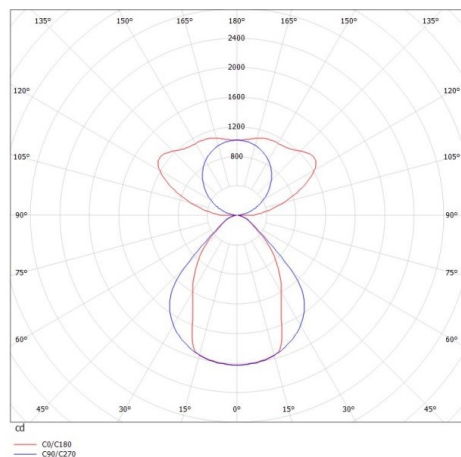

LOG OUT 2.1

728-20104481360d

LOG OUT 2.1 PDI HÄNGELEUCHE aus stranggepresstem Aluminiumprofil, schwarz, ähnlich RAL 9005, Mikroprismenfolie Lichtaustritt direkt/- indirekt, mit Betriebsgerät, Dimmbarkeit: DALI, Durchgangsverdrahtung 3x1,5mm² + 2x0,75mm², Kabel transparent, Adapter/Baldachin schwarz, Pendellänge 3000mm, IP20,

SKIZZE

LICHTVERTEILUNGSKURVE

TECHNISCHE DETAILS

Systemleistung [W]	64
Leuchtmittel	LED
Lichtstrom [lm]	7900
Lichtfarbe [K]	2700K
CRI	>80
Optik	Mikroprismenfolie
Designer	INHOUSE
Betriebsgerät	mit Betriebsgerät
Dimmbarkeit	DALI
Lichtaustritt	direkt/- indirekt
Spannung [V]	220-240V 50/60Hz
Durchgangsverdr.	3x1,5mm² + 2x0,75mm²
Material	stranggepresstem Aluminiumprofil
Länge [mm]	1130,5
Breite [mm]	76
Höhe [mm]	90
Pendellänge [mm]	3000
Schutzart [IP]	IP20
Schutzklasse	Schutzklasse I
Nettogewicht [kg]	4,47
Farbe Leuchte	schwarz
RAL	9005
Farbe Adapter/Baldachin	schwarz
Kabel	transparent
EAN-Nummer	9010506419238
Lebensdauer [h]	L80 B10 50 000
Energieeffizienzkl.	D
Anz Leuchten B16A	50

Die Werte sind Bemessungswerte. Leistung und Lichtstrom unterliegen initial einer Toleranz von +/- 10%. Toleranz der Farbtemperatur: +/- 150 K. Die Werte gelten wenn nicht anders angegeben für eine Umgebungstemperatur von 25°C.