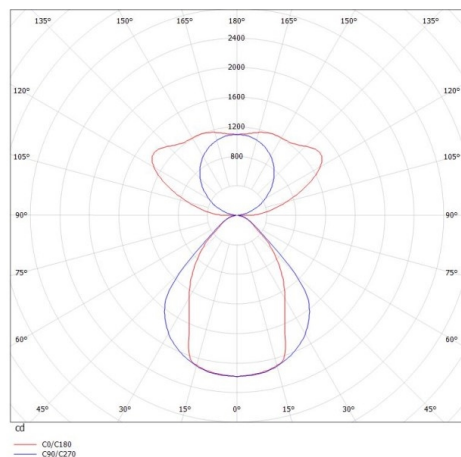

LOG OUT 2.1

728-20104481460d

LOG OUT 2.1 PDI HÄNGELEUCHE aus stranggepresstem Aluminiumprofil, schwarz, ähnlich RAL 9005, Mikroprismenfolie Lichtaustritt direkt/- indirekt, mit Betriebsgerät, Dimmbarkeit: DALI, Durchgangsverdrahtung 3x1,5mm² + 2x0,75mm², Kabel transparent, Adapter/Baldachin schwarz, Pendellänge 3000mm, IP20,

SKIZZE

LICHTVERTEILUNGSKURVE

TECHNISCHE DETAILS

Systemleistung [W]	64
Leuchtmittel	LED
Lichtstrom [lm]	8500
Lichtfarbe [K]	4000K
CRI	>80
Optik	Mikroprismenfolie
Designer	INHOUSE
Betriebsgerät	mit Betriebsgerät
Dimmbarkeit	DALI
Lichtaustritt	direkt/- indirekt
Spannung [V]	220-240V 50/60Hz
Durchgangsverdr.	3x1,5mm² + 2x0,75mm²
Material	stranggepresstem Aluminiumprofil
Länge [mm]	1130,5
Breite [mm]	76
Höhe [mm]	90
Pendellänge [mm]	3000
Schutzart [IP]	IP20
Schutzklasse	Schutzklasse I
Nettogewicht [kg]	4,47
Farbe Leuchte	schwarz
RAL	9005
Farbe Adapter/Baldachin	schwarz
Kabel	transparent
EAN-Nummer	9010506419290
Lebensdauer [h]	L80 B10 50 000
Energieeffizienzkl.	D
Anz Leuchten B16A	50

Die Werte sind Bemessungswerte. Leistung und Lichtstrom unterliegen initial einer Toleranz von +/- 10%. Toleranz der Farbtemperatur: +/- 150 K. Die Werte gelten wenn nicht anders angegeben für eine Umgebungstemperatur von 25°C.