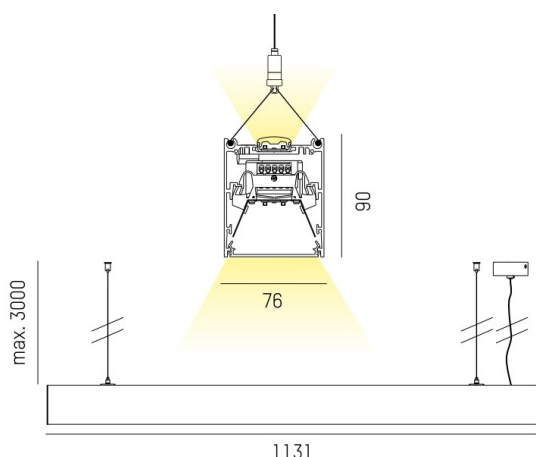

LOG OUT 2.1

728-20104481460d

LOG OUT 2.1 PDI HÄNGELEUCHE aus stranggepresstem Aluminiumprofil, schwarz, ähnlich RAL 9005, Mikroprismenfolie Lichtaustritt direkt/- indirekt, mit Betriebsgerät, Dimmbarkeit: DALI, Durchgangsverdrahtung 3x1,5mm² + 2x0,75mm², Kabel transparent, Adapter/Baldachin schwarz, Pendellänge 3000mm, IP20,

SKIZZE

LICHTVERTEILUNGSKURVE

TECHNISCHE DETAILS

Systemleistung [W]	64
Leuchtmittel	LED
Lichtstrom [lm]	8500
Lichtfarbe [K]	4000K
CRI	>80
Optik	Mikroprismenfolie
Designer	INHOUSE
Betriebsgerät	mit Betriebsgerät
Dimmbarkeit	DALI
Lichtaustritt	direkt/- indirekt
Spannung [V]	220-240V 50/60Hz
Durchgangsverdr.	3x1,5mm² + 2x0,75mm²
Material	stranggepresstem Aluminiumprofil
Länge [mm]	1130,5
Breite [mm]	76
Höhe [mm]	90
Pendellänge [mm]	3000
Schutzart [IP]	IP20
Schutzklasse	Schutzklasse I
Nettogewicht [kg]	4,47
Farbe Leuchte	schwarz
RAL	9005
Farbe Adapter/Baldachin	schwarz
Kabel	transparent
EAN-Nummer	9010506419290
Lebensdauer [h]	L80 B10 50 000
Energieeffizienzkl.	D
Anz Leuchten B16A	50