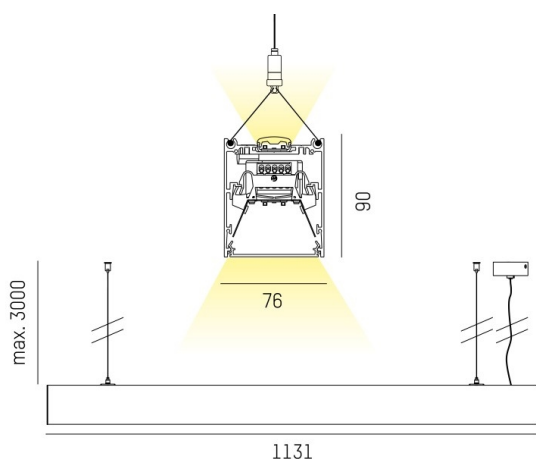

LOG OUT 2.1

728-201044814800

LOG OUT 2.1 PDI HÄNGELEUCHTE aus stranggepresstem Aluminiumprofil, natur eloxiert, Mikroprismenfolie Lichtaustritt direkt/- indirekt, mit Betriebsgerät, Dimmbarkeit: nicht dimmbar, Durchgangsverdrahtung 3x1,5mm², Kabel transparent, Adapter/Baldachin grau, Pendellänge 3000mm, IP20,

SKIZZE

TECHNISCHE DETAILS

Systemleistung [W]	64
Leuchtmittel	LED
Lichtstrom [lm]	8500
Lichtfarbe [K]	4000K
CRI	>80
Optik	Mikroprismenfolie
Designer	INHOUSE
Betriebsgerät	mit Betriebsgerät
Dimmbarkeit	nicht dimmbar
Lichtaustritt	direkt/- indirekt
Spannung [V]	220-240V 50/60Hz
Durchgangsverdr.	3x1,5mm²
Material	stranggepresstem Aluminiumprofil
Länge [mm]	1130,5
Breite [mm]	76
Höhe [mm]	90
Pendellänge [mm]	3000
Schutzart [IP]	IP20
Schutzklasse	Schutzklasse I
Nettogewicht [kg]	5,68
Farbe Leuchte	natur eloxiert
Farbe Adapter/Baldachin	grau
Kabel	transparent
EAN-Nummer	9010506419320
Lebensdauer [h]	L80 B10 50 000
Energieeffizienzkl.	D
Anz Leuchten B16A	50

LICHTVERTEILUNGSKURVE

Die Werte sind Bemessungswerte. Leistung und Lichtstrom unterliegen initial einer Toleranz von +/- 10%. Toleranz der Farbtemperatur: +/- 150 K. Die Werte gelten wenn nicht anders angegeben für eine Umgebungstemperatur von 25°C.