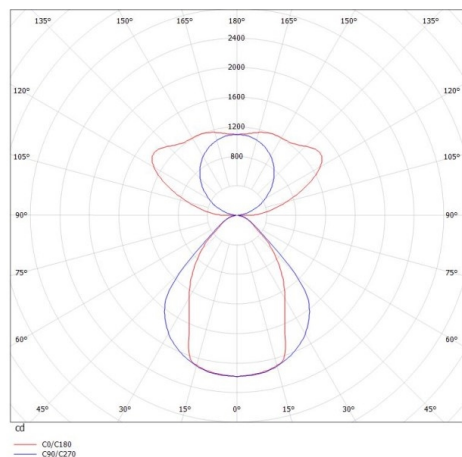

LOG OUT 2.1

728-201044814800

LOG OUT 2.1 PDI HÄNGELEUCHTE aus stranggepresstem Aluminiumprofil, natur eloxiert, Mikroprismenfolie Lichtaustritt direkt/- indirekt, mit Betriebsgerät, Dimmbarkeit: nicht dimmbar, Durchgangsverdrahtung 3x1,5mm², Kabel transparent, Adapter/Baldachin grau, Pendellänge 3000mm, IP20,

SKIZZE

TECHNISCHE DETAILS

Systemleistung [W]	64
Leuchtmittel	LED
Lichtstrom [lm]	8500
Lichtfarbe [K]	4000K
CRI	>80
Optik	Mikroprismenfolie
Designer	INHOUSE
Betriebsgerät	mit Betriebsgerät
Dimmbarkeit	nicht dimmbar
Lichtaustritt	direkt/- indirekt
Spannung [V]	220-240V 50/60Hz
Durchgangsverdr.	3x1,5mm²
Material	stranggepresstem Aluminiumprofil
Länge [mm]	1130,5
Breite [mm]	76
Höhe [mm]	90
Pendellänge [mm]	3000
Schutzart [IP]	IP20
Schutzklasse	Schutzklasse I
Nettogewicht [kg]	5,68
Farbe Leuchte	natur eloxiert
Farbe Adapter/Baldachin	grau
Kabel	transparent
EAN-Nummer	9010506419320
Lebensdauer [h]	L80 B10 50 000
Energieeffizienzkl.	D
Anz Leuchten B16A	50

LICHTVERTEILUNGSKURVE

Die Werte sind Bemessungswerte. Leistung und Lichtstrom unterliegen initial einer Toleranz von +/- 10%. Toleranz der Farbtemperatur: +/- 150 K. Die Werte gelten wenn nicht anders angegeben für eine Umgebungstemperatur von 25°C.