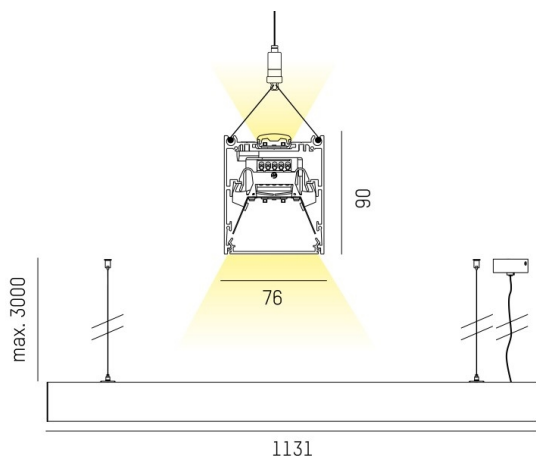

LOG OUT 2.1

728-201044819800

LOG OUT 2.1 PDI HÄNGELEUCHTE aus stranggepresstem Aluminiumprofil, natur eloxiert, Mikroprismenfolie Lichtaustritt direkt/- indirekt, mit Betriebsgerät, Dimmbarkeit: nicht dimmbar, Durchgangsverdrahtung 3x1,5mm², Kabel transparent, Adapter/Baldachin grau, Pendellänge 3000mm, IP20,

SKIZZE

TECHNISCHE DETAILS

Systemleistung [W]	64
Leuchtmittel	LED
Lichtstrom [lm]	8120
Lichtfarbe [K]	3000K
CRI	>80
Optik	Mikroprismenfolie
Designer	INHOUSE
Betriebsgerät	mit Betriebsgerät
Dimmbarkeit	nicht dimmbar
Lichtaustritt	direkt/- indirekt
Spannung [V]	220-240V 50/60Hz
Durchgangsverdr.	3x1,5mm²
Material	stranggepresstem Aluminiumprofil
Länge [mm]	1130,5
Breite [mm]	76
Höhe [mm]	90
Pendellänge [mm]	3000
Schutzart [IP]	IP20
Schutzklasse	Schutzklasse I
Nettogewicht [kg]	5,68
Farbe Leuchte	natur eloxiert
Farbe Adapter/Baldachin	grau
Kabel	transparent
EAN-Nummer	9010506419382
Lebensdauer [h]	L80 B10 50 000
Energieeffizienzkl.	D
Anz Leuchten B16A	50

LICHTVERTEILUNGSKURVE

Die Werte sind Bemessungswerte. Leistung und Lichtstrom unterliegen initial einer Toleranz von +/- 10%. Toleranz der Farbtemperatur: +/- 150 K. Die Werte gelten wenn nicht anders angegeben für eine Umgebungstemperatur von 25°C.