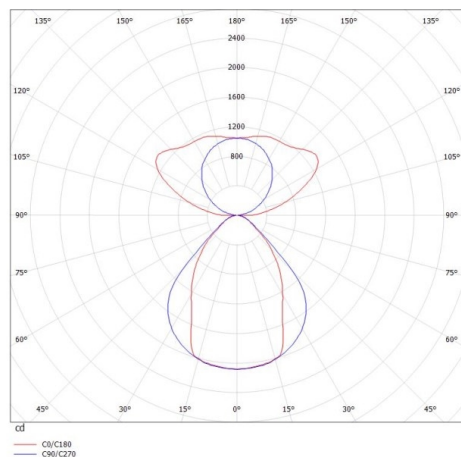

LOG OUT 2.1

728-201044819800

LOG OUT 2.1 PDI HÄNGELEUCHTE aus stranggepresstem Aluminiumprofil, natur eloxiert, Mikroprismenfolie Lichtaustritt direkt/- indirekt, mit Betriebsgerät, Dimmbarkeit: nicht dimmbar, Durchgangsverdrahtung 3x1,5mm², Kabel transparent, Adapter/Baldachin grau, Pendellänge 3000mm, IP20,

SKIZZE

TECHNISCHE DETAILS

Systemleistung [W]	64
Leuchtmittel	LED
Lichtstrom [lm]	8120
Lichtfarbe [K]	3000K
CRI	>80
Optik	Mikroprismenfolie
Designer	INHOUSE
Betriebsgerät	mit Betriebsgerät
Dimmbarkeit	nicht dimmbar
Lichtaustritt	direkt/- indirekt
Spannung [V]	220-240V 50/60Hz
Durchgangsverdr.	3x1,5mm²
Material	stranggepresstem Aluminiumprofil
Länge [mm]	1130,5
Breite [mm]	76
Höhe [mm]	90
Pendellänge [mm]	3000
Schutzart [IP]	IP20
Schutzklasse	Schutzklasse I
Nettogewicht [kg]	5,68
Farbe Leuchte	natur eloxiert
Farbe Adapter/Baldachin	grau
Kabel	transparent
EAN-Nummer	9010506419382
Lebensdauer [h]	L80 B10 50 000
Energieeffizienzkl.	D
Anz Leuchten B16A	50

LICHTVERTEILUNGSKURVE

Die Werte sind Bemessungswerte. Leistung und Lichtstrom unterliegen initial einer Toleranz von +/- 10%. Toleranz der Farbtemperatur: +/- 150 K. Die Werte gelten wenn nicht anders angegeben für eine Umgebungstemperatur von 25°C.