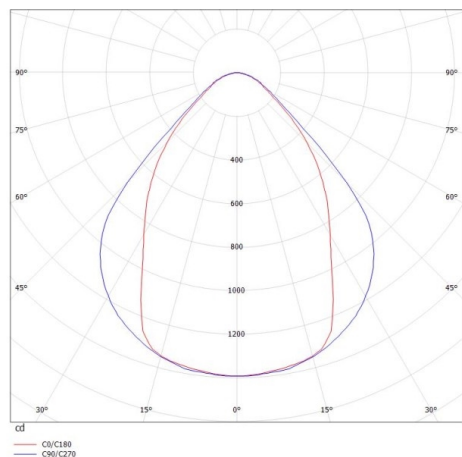

LOG OUT 2.1

728-201051813600

LOG OUT 2.1 PD HÄNGELEUCHE aus stranggepresstem Aluminiumprofil, schwarz, ähnlich RAL 9005, Mikroprismenfolie Lichtaustritt direkt, UGR <19, mit Betriebsgerät, Dimmbarkeit: nicht dimmbar, Durchgangsverdrahtung 3x1,5mm², Kabel transparent, Adapter/Baldachin schwarz, Pendellänge 3000mm, IP20,

SKIZZE

TECHNISCHE DETAILS

Systemleistung [W]	20
Leuchtmittel	LED
Lichtstrom [lm]	2430
Lichtfarbe [K]	2700K
CRI	>80
UGR	<19
Optik	Mikroprismenfolie
Designer	INHOUSE
Betriebsgerät	mit Betriebsgerät
Dimmbarkeit	nicht dimmbar
Lichtaustritt	direkt
Spannung [V]	220-240V 50/60Hz
Durchgangsverdr.	3x1,5mm ²
Material	stranggepresstem Aluminiumprofil
Länge [mm]	1411
Breite [mm]	76
Höhe [mm]	90
Pendellänge [mm]	3000
Schutzart [IP]	IP20
Schutzklasse	Schutzklasse I
Nettogewicht [kg]	4,58
Farbe Leuchte	schwarz
RAL	9005
Farbe Adapter/Baldachin	schwarz
Kabel	transparent
EAN-Nummer	9010506419429
Lebensdauer [h]	L80 B10 50 000
Energieeffizienzkl.	D
Anz Leuchten B16A	50

LICHTVERTEILUNGSKURVE

Die Werte sind Bemessungswerte. Leistung und Lichtstrom unterliegen initial einer Toleranz von +/- 10%. Toleranz der Farbtemperatur: +/- 150 K. Die Werte gelten wenn nicht anders angegeben für eine Umgebungstemperatur von 25°C.