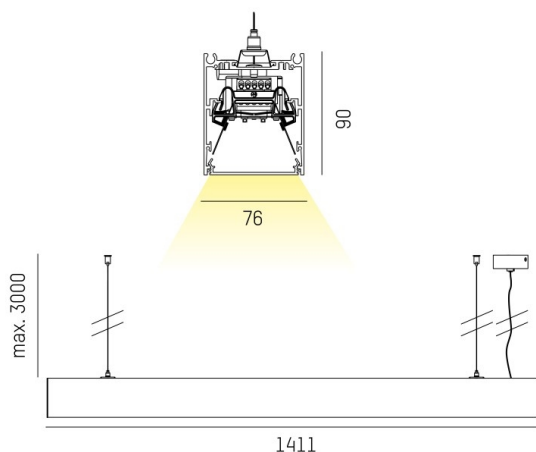

LOG OUT 2.1

728-201051813600

LOG OUT 2.1 PD HÄNGELEUCHE aus stranggepresstem Aluminiumprofil, schwarz, ähnlich RAL 9005, Mikroprismenfolie Lichtaustritt direkt, UGR <19, mit Betriebsgerät, Dimmbarkeit: nicht dimmbar, Durchgangsverdrahtung 3x1,5mm², Kabel transparent, Adapter/Baldachin schwarz, Pendellänge 3000mm, IP20,

SKIZZE

TECHNISCHE DETAILS

Systemleistung [W]	20
Leuchtmittel	LED
Lichtstrom [lm]	2430
Lichtfarbe [K]	2700K
CRI	>80
UGR	<19
Optik	Mikroprismenfolie
Designer	INHOUSE
Betriebsgerät	mit Betriebsgerät
Dimmbarkeit	nicht dimmbar
Lichtaustritt	direkt
Spannung [V]	220-240V 50/60Hz
Durchgangsverdr.	3x1,5mm ²
Material	stranggepresstem Aluminiumprofil
Länge [mm]	1411
Breite [mm]	76
Höhe [mm]	90
Pendellänge [mm]	3000
Schutzart [IP]	IP20
Schutzklasse	Schutzklasse I
Nettogewicht [kg]	4,58
Farbe Leuchte	schwarz
RAL	9005
Farbe Adapter/Baldachin	schwarz
Kabel	transparent
EAN-Nummer	9010506419429
Lebensdauer [h]	L80 B10 50 000
Energieeffizienzkl.	D
Anz Leuchten B16A	50

LICHTVERTEILUNGSKURVE

Die Werte sind Bemessungswerte. Leistung und Lichtstrom unterliegen initial einer Toleranz von +/- 10%. Toleranz der Farbtemperatur: +/- 150 K. Die Werte gelten wenn nicht anders angegeben für eine Umgebungstemperatur von 25°C.