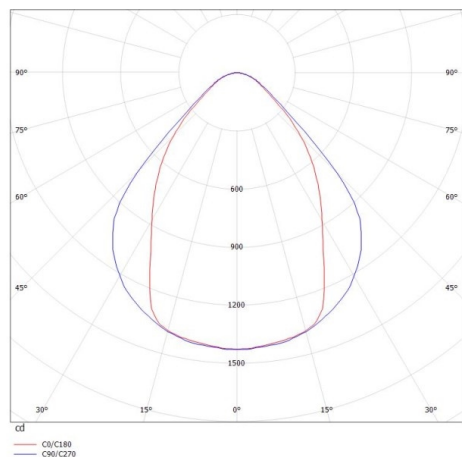

LOG OUT 2.1

728-201051814600

LOG OUT 2.1 PD HÄNGELEUCHE aus stranggepresstem Aluminiumprofil, schwarz, ähnlich RAL 9005, Mikroprismenfolie Lichtaustritt direkt, UGR <19, mit Betriebsgerät, Dimmbarkeit: nicht dimmbar, Durchgangsverdrahtung 3x1,5mm², Kabel transparent, Adapter/Baldachin schwarz, Pendellänge 3000mm, IP20,

SKIZZE

TECHNISCHE DETAILS

Systemleistung [W]	20
Leuchtmittel	LED
Lichtstrom [lm]	2490
Lichtfarbe [K]	4000K
CRI	>80
UGR	<19
Optik	Mikroprismenfolie
Designer	INHOUSE
Betriebsgerät	mit Betriebsgerät
Dimmbarkeit	nicht dimmbar
Lichtaustritt	direkt
Spannung [V]	220-240V 50/60Hz
Durchgangsverdr.	3x1,5mm ²
Material	stranggepresstem Aluminiumprofil
Länge [mm]	1411
Breite [mm]	76
Höhe [mm]	90
Pendellänge [mm]	3000
Schutzart [IP]	IP20
Schutzklasse	Schutzklasse I
Nettogewicht [kg]	4,58
Farbe Leuchte	schwarz
RAL	9005
Farbe Adapter/Baldachin	schwarz
Kabel	transparent
EAN-Nummer	9010506419481
Lebensdauer [h]	L80 B10 50 000
Energieeffizienzkl.	D
Anz Leuchten B16A	50

LICHTVERTEILUNGSKURVE

Die Werte sind Bemessungswerte. Leistung und Lichtstrom unterliegen initial einer Toleranz von +/- 10%. Toleranz der Farbtemperatur: +/- 150 K. Die Werte gelten wenn nicht anders angegeben für eine Umgebungstemperatur von 25°C.