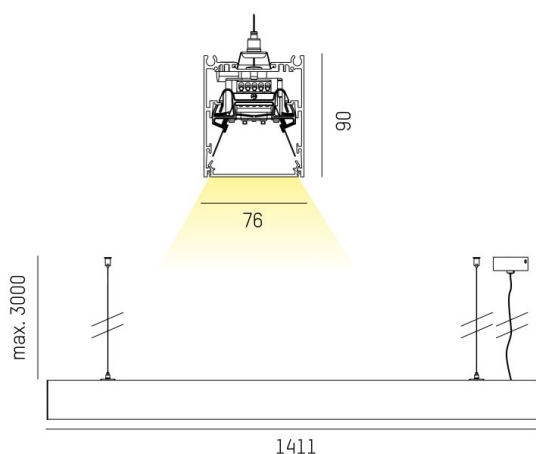

LOG OUT 2.1

728-201051814600

LOG OUT 2.1 PD HÄNGELEUCHE aus stranggepresstem Aluminiumprofil, schwarz, ähnlich RAL 9005, Mikroprismenfolie Lichtaustritt direkt, UGR <19, mit Betriebsgerät, Dimmbarkeit: nicht dimmbar, Durchgangsverdrahtung 3x1,5mm², Kabel transparent, Adapter/Baldachin schwarz, Pendellänge 3000mm, IP20,

SKIZZE

TECHNISCHE DETAILS

Systemleistung [W]	20
Leuchtmittel	LED
Lichtstrom [lm]	2490
Lichtfarbe [K]	4000K
CRI	>80
UGR	<19
Optik	Mikroprismenfolie
Designer	INHOUSE
Betriebsgerät	mit Betriebsgerät
Dimmbarkeit	nicht dimmbar
Lichtaustritt	direkt
Spannung [V]	220-240V 50/60Hz
Durchgangsverdr.	3x1,5mm ²
Material	stranggepresstem Aluminiumprofil
Länge [mm]	1411
Breite [mm]	76
Höhe [mm]	90
Pendellänge [mm]	3000
Schutzart [IP]	IP20
Schutzklasse	Schutzklasse I
Nettogewicht [kg]	4,58
Farbe Leuchte	schwarz
RAL	9005
Farbe Adapter/Baldachin	schwarz
Kabel	transparent
EAN-Nummer	9010506419481
Lebensdauer [h]	L80 B10 50 000
Energieeffizienzkl.	D
Anz Leuchten B16A	50

LICHTVERTEILUNGSKURVE

Die Werte sind Bemessungswerte. Leistung und Lichtstrom unterliegen initial einer Toleranz von +/- 10%. Toleranz der Farbtemperatur: +/- 150 K. Die Werte gelten wenn nicht anders angegeben für eine Umgebungstemperatur von 25°C.