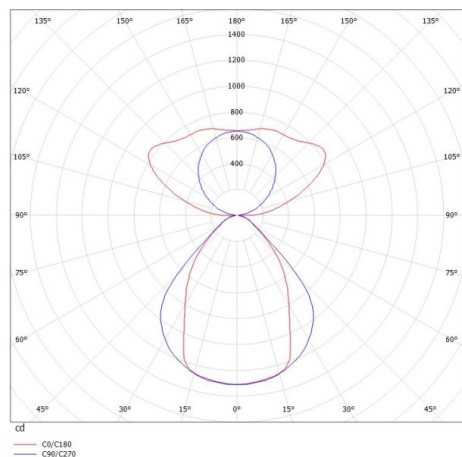

LOG OUT 2.1

728-201052813800

LOG OUT 2.1 PDI HÄNGELEUCHTE aus stranggepresstem Aluminiumprofil, natur eloxiert, Mikroprismenfolie Lichtaustritt direkt/- indirekt, UGR <19, mit Betriebsgerät, Dimmbarkeit: nicht dimmbar, Durchgangsverdrahtung 3x1,5mm<sup>2</sup>, Kabel transparent, Adapter/Baldachin grau, Pendellänge 3000mm, IP20,

SKIZZE

TECHNISCHE DETAILS

Systemleistung [W]	39
Leuchtmittel	LED
Lichtstrom [lm]	5130
Lichtfarbe [K]	2700K
CRI	>80
UGR	<19
Optik	Mikroprismenfolie
Designer	INHOUSE
Betriebsgerät	mit Betriebsgerät
Dimmbarkeit	nicht dimmbar
Lichtaustritt	direkt/- indirekt
Spannung [V]	220-240V 50/60Hz
Durchgangsverdr.	3x1,5mm <sup>2</sup>
Material	stranggepresstem Aluminiumprofil
Länge [mm]	1411
Breite [mm]	76
Höhe [mm]	90
Pendellänge [mm]	3000
Schutzart [IP]	IP20
Schutzklasse	Schutzklasse I
Nettogewicht [kg]	6,50
Farbe Leuchte	natur eloxiert
Farbe Adapter/Baldachin	grau
Kabel	transparent
EAN-Nummer	9010506419627
Lebensdauer [h]	L80 B10 50 000
Energieeffizienzkl.	D
Anz Leuchten B16A	50

LICHTVERTEILUNGSKURVE

Die Werte sind Bemessungswerte. Leistung und Lichtstrom unterliegen initial einer Toleranz von +/- 10%. Toleranz der Farbtemperatur: +/- 150 K. Die Werte gelten wenn nicht anders angegeben für eine Umgebungstemperatur von 25°C.