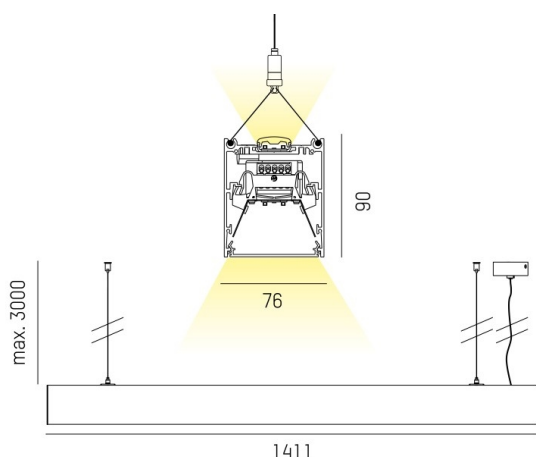

LOG OUT 2.1

728-201052813800

LOG OUT 2.1 PDI HÄNGELEUCHTE aus stranggepresstem Aluminiumprofil, natur eloxiert, Mikroprismenfolie Lichtaustritt direkt/- indirekt, UGR <19, mit Betriebsgerät, Dimmbarkeit: nicht dimmbar, Durchgangsverdrahtung 3x1,5mm<sup>2</sup>, Kabel transparent, Adapter/Baldachin grau, Pendellänge 3000mm, IP20,

SKIZZE

TECHNISCHE DETAILS

Systemleistung [W]	39
Leuchtmittel	LED
Lichtstrom [lm]	5130
Lichtfarbe [K]	2700K
CRI	>80
UGR	<19
Optik	Mikroprismenfolie
Designer	INHOUSE
Betriebsgerät	mit Betriebsgerät
Dimmbarkeit	nicht dimmbar
Lichtaustritt	direkt/- indirekt
Spannung [V]	220-240V 50/60Hz
Durchgangsverdr.	3x1,5mm <sup>2</sup>
Material	stranggepresstem Aluminiumprofil
Länge [mm]	1411
Breite [mm]	76
Höhe [mm]	90
Pendellänge [mm]	3000
Schutzart [IP]	IP20
Schutzklasse	Schutzklasse I
Nettogewicht [kg]	6,50
Farbe Leuchte	natur eloxiert
Farbe Adapter/Baldachin	grau
Kabel	transparent
EAN-Nummer	9010506419627
Lebensdauer [h]	L80 B10 50 000
Energieeffizienzkl.	D
Anz Leuchten B16A	50

LICHTVERTEILUNGSKURVE

Die Werte sind Bemessungswerte. Leistung und Lichtstrom unterliegen initial einer Toleranz von +/- 10%. Toleranz der Farbtemperatur: +/- 150 K. Die Werte gelten wenn nicht anders angegeben für eine Umgebungstemperatur von 25°C.