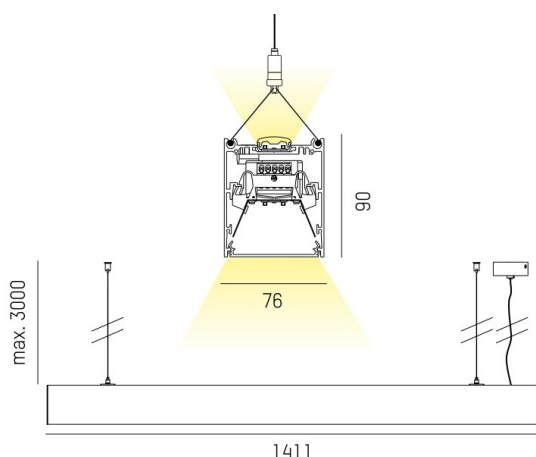

LOG OUT 2.1

728-201052814800

LOG OUT 2.1 PDI HÄNGELEUCHTE aus stranggepresstem Aluminiumprofil, natur eloxiert, Mikroprismenfolie Lichtaustritt direkt/- indirekt, UGR <19, mit Betriebsgerät, Dimmbarkeit: nicht dimmbar, Durchgangsverdrahtung 3x1,5mm<sup>2</sup>, Kabel transparent, Adapter/Baldachin grau, Pendellänge 3000mm, IP20,

SKIZZE

TECHNISCHE DETAILS

Systemleistung [W]	39
Leuchtmittel	LED
Lichtstrom [lm]	5520
Lichtfarbe [K]	4000K
CRI	>80
UGR	<19
Optik	Mikroprismenfolie
Designer	INHOUSE
Betriebsgerät	mit Betriebsgerät
Dimmbarkeit	nicht dimmbar
Lichtaustritt	direkt/- indirekt
Spannung [V]	220-240V 50/60Hz
Durchgangsverdr.	3x1,5mm <sup>2</sup>
Material	stranggepresstem Aluminiumprofil
Länge [mm]	1411
Breite [mm]	76
Höhe [mm]	90
Pendellänge [mm]	3000
Schutzart [IP]	IP20
Schutzklasse	Schutzklasse I
Nettogewicht [kg]	6,50
Farbe Leuchte	natur eloxiert
Farbe Adapter/Baldachin	grau
Kabel	transparent
EAN-Nummer	9010506419689
Lebensdauer [h]	L80 B10 50 000
Energieeffizienzkl.	D
Anz Leuchten B16A	50

LICHTVERTEILUNGSKURVE

Die Werte sind Bemessungswerte. Leistung und Lichtstrom unterliegen initial einer Toleranz von +/- 10%. Toleranz der Farbtemperatur: +/- 150 K. Die Werte gelten wenn nicht anders angegeben für eine Umgebungstemperatur von 25°C.