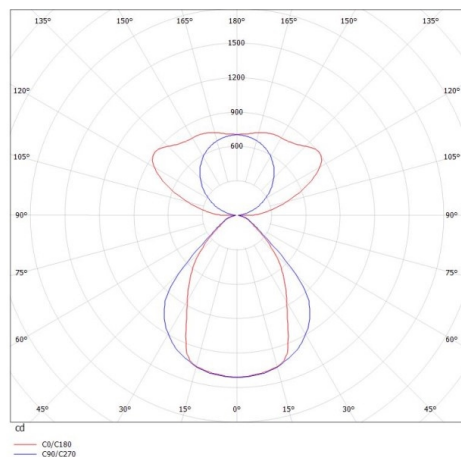

LOG OUT 2.1

728-201052814800

LOG OUT 2.1 PDI HÄNGELEUCHTE aus stranggepresstem Aluminiumprofil, natur eloxiert, Mikroprismenfolie Lichtaustritt direkt/- indirekt, UGR <19, mit Betriebsgerät, Dimmbarkeit: nicht dimmbar, Durchgangsverdrahtung 3x1,5mm<sup>2</sup>, Kabel transparent, Adapter/Baldachin grau, Pendellänge 3000mm, IP20,

SKIZZE

TECHNISCHE DETAILS

Systemleistung [W]	39
Leuchtmittel	LED
Lichtstrom [lm]	5520
Lichtfarbe [K]	4000K
CRI	>80
UGR	<19
Optik	Mikroprismenfolie
Designer	INHOUSE
Betriebsgerät	mit Betriebsgerät
Dimmbarkeit	nicht dimmbar
Lichtaustritt	direkt/- indirekt
Spannung [V]	220-240V 50/60Hz
Durchgangsverdr.	3x1,5mm <sup>2</sup>
Material	stranggepresstem Aluminiumprofil
Länge [mm]	1411
Breite [mm]	76
Höhe [mm]	90
Pendellänge [mm]	3000
Schutzart [IP]	IP20
Schutzklasse	Schutzklasse I
Nettogewicht [kg]	6,50
Farbe Leuchte	natur eloxiert
Farbe Adapter/Baldachin	grau
Kabel	transparent
EAN-Nummer	9010506419689
Lebensdauer [h]	L80 B10 50 000
Energieeffizienzkl.	D
Anz Leuchten B16A	50

LICHTVERTEILUNGSKURVE

Die Werte sind Bemessungswerte. Leistung und Lichtstrom unterliegen initial einer Toleranz von +/- 10%. Toleranz der Farbtemperatur: +/- 150 K. Die Werte gelten wenn nicht anders angegeben für eine Umgebungstemperatur von 25°C.