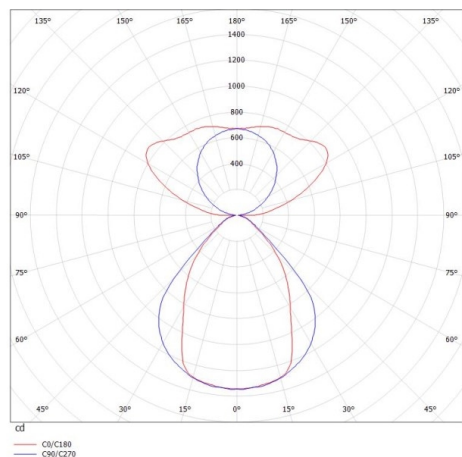

LOG OUT 2.1

728-201052819800

LOG OUT 2.1 PDI HÄNGELEUCHE aus stranggepresstem Aluminiumprofil, natur eloxiert, Mikroprismenfolie Lichtaustritt direkt/- indirekt, UGR <19, mit Betriebsgerät, Dimmbarkeit: nicht dimmbar, Durchgangsverdrahtung 3x1,5mm², Kabel transparent, Adapter/Baldachin grau, Pendellänge 3000mm, IP20,

SKIZZE

TECHNISCHE DETAILS

Systemleistung [W]	39
Leuchtmittel	LED
Lichtstrom [lm]	5270
Lichtfarbe [K]	3000K
CRI	>80
UGR	<19
Optik	Mikroprismenfolie
Designer	INHOUSE
Betriebsgerät	mit Betriebsgerät
Dimmbarkeit	nicht dimmbar
Lichtaustritt	direkt/- indirekt
Spannung [V]	220-240V 50/60Hz
Durchgangsverdr.	3x1,5mm ²
Material	stranggepresstem Aluminiumprofil
Länge [mm]	1411
Breite [mm]	76
Höhe [mm]	90
Pendellänge [mm]	3000
Schutzart [IP]	IP20
Schutzklasse	Schutzklasse I
Nettogewicht [kg]	6,50
Farbe Leuchte	natur eloxiert
Farbe Adapter/Baldachin	grau
Kabel	transparent
EAN-Nummer	9010506419757
Lebensdauer [h]	L80 B10 50 000
Energieeffizienzkl.	D
Anz Leuchten B16A	50

LICHTVERTEILUNGSKURVE

Die Werte sind Bemessungswerte. Leistung und Lichtstrom unterliegen initial einer Toleranz von +/- 10%. Toleranz der Farbtemperatur: +/- 150 K. Die Werte gelten wenn nicht anders angegeben für eine Umgebungstemperatur von 25°C.