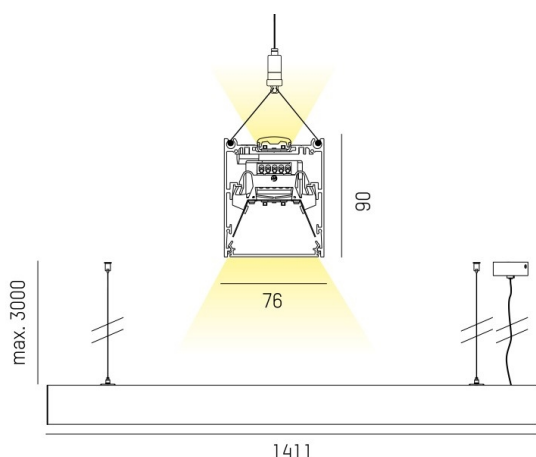

LOG OUT 2.1

728-201052819800

LOG OUT 2.1 PDI HÄNGELEUCHE aus stranggepresstem Aluminiumprofil, natur eloxiert, Mikroprismenfolie Lichtaustritt direkt/- indirekt, UGR <19, mit Betriebsgerät, Dimmbarkeit: nicht dimmbar, Durchgangsverdrahtung 3x1,5mm², Kabel transparent, Adapter/Baldachin grau, Pendellänge 3000mm, IP20,

SKIZZE

TECHNISCHE DETAILS

Systemleistung [W]	39
Leuchtmittel	LED
Lichtstrom [lm]	5270
Lichtfarbe [K]	3000K
CRI	>80
UGR	<19
Optik	Mikroprismenfolie
Designer	INHOUSE
Betriebsgerät	mit Betriebsgerät
Dimmbarkeit	nicht dimmbar
Lichtaustritt	direkt/- indirekt
Spannung [V]	220-240V 50/60Hz
Durchgangsverdr.	3x1,5mm ²
Material	stranggepresstem Aluminiumprofil
Länge [mm]	1411
Breite [mm]	76
Höhe [mm]	90
Pendellänge [mm]	3000
Schutzart [IP]	IP20
Schutzklasse	Schutzklasse I
Nettogewicht [kg]	6,50
Farbe Leuchte	natur eloxiert
Farbe Adapter/Baldachin	grau
Kabel	transparent
EAN-Nummer	9010506419757
Lebensdauer [h]	L80 B10 50 000
Energieeffizienzkl.	D
Anz Leuchten B16A	50

LICHTVERTEILUNGSKURVE

Die Werte sind Bemessungswerte. Leistung und Lichtstrom unterliegen initial einer Toleranz von +/- 10%. Toleranz der Farbtemperatur: +/- 150 K. Die Werte gelten wenn nicht anders angegeben für eine Umgebungstemperatur von 25°C.