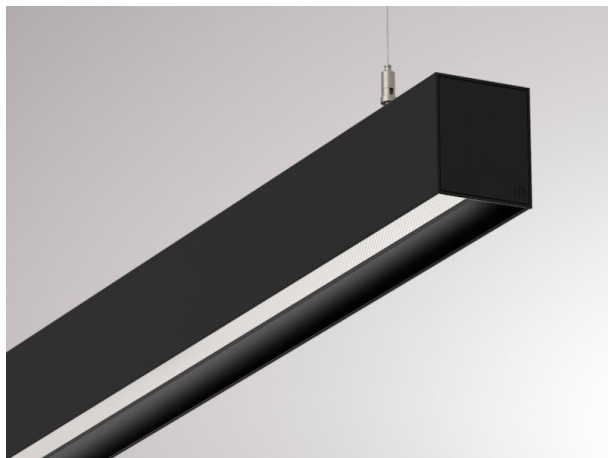

LOG OUT 2.1

728-202043213660

LOG OUT 2.1 BINA OFFICE PD HÄNGELEUCHTE aus stranggepresstem Aluminiumprofil, schwarz, ähnlich RAL 9005, Dekor schwarz, mikroprismatische PMMA-Abdeckung für ausgezeichnete Entblendung Lichtaustritt direkt, UGR <19, mit Betriebsgerät, Dimmbarkeit: nicht dimmbar, Durchgangsverdrahtung 3x1,5mm<sup>2</sup>, Kabel transparent, Adapter/Baldachin schwarz, Pendellänge 3000mm, IP20,

SKIZZE

TECHNISCHE DETAILS

Systemleistung [W]	34
Leuchtmittel	LED
Lichtstrom [lm]	2750
Lichtfarbe [K]	2700K
CRI	>80
UGR	<19
Optik	Mikroprismenabdeckung
Designer	INHOUSE
Betriebsgerät	mit Betriebsgerät
Dimmbarkeit	nicht dimmbar
Lichtaustritt	direkt
Spannung [V]	220-240V 50/60Hz
Durchgangsverdr.	3x1,5mm <sup>2</sup>
Material	stranggepresstem Aluminiumprofil
Länge [mm]	1130,5
Breite [mm]	76
Höhe [mm]	90
Pendellänge [mm]	3000
Schutzart [IP]	IP20
Schutzklasse	Schutzklasse I
Stoßfestigkeit	IK06
Nettogewicht [kg]	4,53
Farbe Leuchte	schwarz
RAL	9005
Farbe Adapter/Baldachin	schwarz
Farbe Dekor	schwarz
Kabel	transparent
EAN-Nummer	9010506171167
Lebensdauer [h]	L80 B10 50 000
Energieeffizienzkl.	D
Anz Leuchten B16A	50