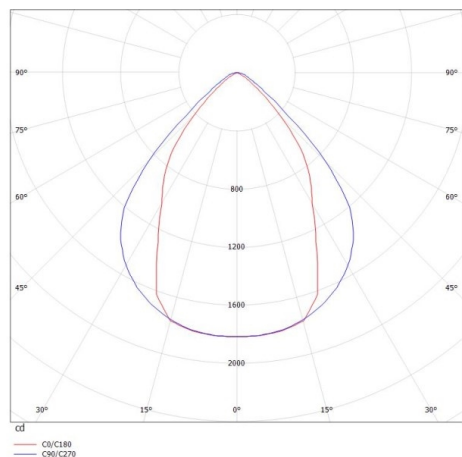

LOG OUT 2.1

728-202043213660

LOG OUT 2.1 BINA OFFICE PD HÄNGELEUCHTE aus stranggepresstem Aluminiumprofil, schwarz, ähnlich RAL 9005, Dekor schwarz, mikroprismatische PMMA-Abdeckung für ausgezeichnete Entblendung Lichtaustritt direkt, UGR <19, mit Betriebsgerät, Dimmbarkeit: nicht dimmbar, Durchgangsverdrahtung 3x1,5mm<sup>2</sup>, Kabel transparent, Adapter/Baldachin schwarz, Pendellänge 3000mm, IP20,

SKIZZE

TECHNISCHE DETAILS

Systemleistung [W]	34
Leuchtmittel	LED
Lichtstrom [lm]	2750
Lichtfarbe [K]	2700K
CRI	>80
UGR	<19
Optik	Mikroprismenabdeckung
Designer	INHOUSE
Betriebsgerät	mit Betriebsgerät
Dimmbarkeit	nicht dimmbar
Lichtaustritt	direkt
Spannung [V]	220-240V 50/60Hz
Durchgangsverdr.	3x1,5mm <sup>2</sup>
Material	stranggepresstem Aluminiumprofil
Länge [mm]	1130,5
Breite [mm]	76
Höhe [mm]	90
Pendellänge [mm]	3000
Schutzart [IP]	IP20
Schutzklasse	Schutzklasse I
Stoßfestigkeit	IK06
Nettogewicht [kg]	4,53
Farbe Leuchte	schwarz
RAL	9005
Farbe Adapter/Baldachin	schwarz
Farbe Dekor	schwarz
Kabel	transparent
EAN-Nummer	9010506171167
Lebensdauer [h]	L80 B10 50 000
Energieeffizienzkl.	D
Anz Leuchten B16A	50

LICHTVERTEILUNGSKURVE

Die Werte sind Bemessungswerte. Leistung und Lichtstrom unterliegen initial einer Toleranz von +/- 10%. Toleranz der Farbtemperatur: +/- 150 K. Die Werte gelten wenn nicht anders angegeben für eine Umgebungstemperatur von 25°C.