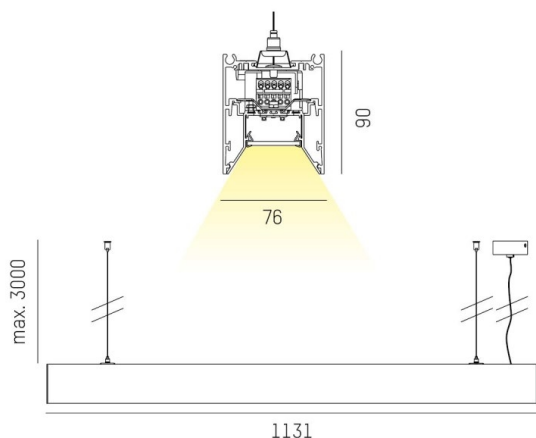

LOG OUT 2.1

728-202043213660

LOG OUT 2.1 BINA OFFICE PD HÄNGELEUCHTE aus stranggepresstem Aluminiumprofil, schwarz, ähnlich RAL 9005, Dekor schwarz, mikroprismatische PMMA-Abdeckung für ausgezeichnete Entblendung Lichtaustritt direkt, UGR <19, mit Betriebsgerät, Dimmbarkeit: nicht dimmbar, Durchgangsverdrahtung 3x1,5mm<sup>2</sup>, Kabel transparent, Adapter/Baldachin schwarz, Pendellänge 3000mm, IP20,

SKIZZE

TECHNISCHE DETAILS

Systemleistung [W]	34
Leuchtmittel	LED
Lichtstrom [lm]	2750
Lichtfarbe [K]	2700K
CRI	>80
UGR	<19
Optik	Mikroprismenabdeckung
Designer	INHOUSE
Betriebsgerät	mit Betriebsgerät
Dimmbarkeit	nicht dimmbar
Lichtaustritt	direkt
Spannung [V]	220-240V 50/60Hz
Durchgangsverdr.	3x1,5mm <sup>2</sup>
Material	stranggepresstem Aluminiumprofil
Länge [mm]	1130,5
Breite [mm]	76
Höhe [mm]	90
Pendellänge [mm]	3000
Schutzart [IP]	IP20
Schutzklasse	Schutzklasse I
Stoßfestigkeit	IK06
Nettogewicht [kg]	4,53
Farbe Leuchte	schwarz
RAL	9005
Farbe Adapter/Baldachin	schwarz
Farbe Dekor	schwarz
Kabel	transparent
EAN-Nummer	9010506171167
Lebensdauer [h]	L80 B10 50 000
Energieeffizienzkl.	D
Anz Leuchten B16A	50

LICHTVERTEILUNGSKURVE

Die Werte sind Bemessungswerte. Leistung und Lichtstrom unterliegen initial einer Toleranz von +/- 10%. Toleranz der Farbtemperatur: +/- 150 K. Die Werte gelten wenn nicht anders angegeben für eine Umgebungstemperatur von 25°C.