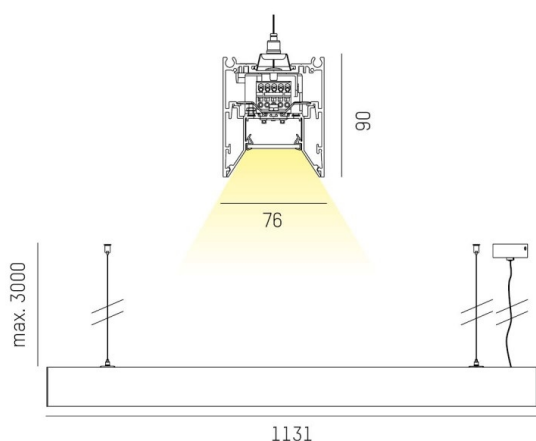

LOG OUT 2.1

728-202043213860

LOG OUT 2.1 BINA OFFICE PD HÄNGELEUCHE aus stranggepresstem Aluminiumprofil, natur eloxiert, Dekor schwarz, mikroprismatische PMMA-Abdeckung für ausgezeichnete Entblendung Lichtaustritt direkt, UGR <19, mit Betriebsgerät, Dimmbarkeit: nicht dimmbar, Durchgangsverdrahtung 3x1,5mm², Kabel transparent, Adapter/Baldachin grau, Pendellänge 3000mm, IP20,

SKIZZE

TECHNISCHE DETAILS

Systemleistung [W]	34
Leuchtmittel	LED
Lichtstrom [lm]	2750
Lichtfarbe [K]	2700K
CRI	>80
UGR	<19
Optik	Mikroprismenabdeckung
Designer	INHOUSE
Betriebsgerät	mit Betriebsgerät
Dimmbarkeit	nicht dimmbar
Lichtaustritt	direkt
Spannung [V]	220-240V 50/60Hz
Durchgangsverdr.	3x1,5mm ²
Material	stranggepresstem Aluminiumprofil
Länge [mm]	1130,5
Breite [mm]	76
Höhe [mm]	90
Pendellänge [mm]	3000
Schutzart [IP]	IP20
Schutzklasse	Schutzklasse I
Stoßfestigkeit	IK06
Nettogewicht [kg]	5,76
Farbe Leuchte	natur eloxiert
Farbe Adapter/Baldachin	grau
Farbe Dekor	schwarz
Kabel	transparent
EAN-Nummer	9010506171181
Lebensdauer [h]	L80 B10 50 000
Energieeffizienzkl.	D
Anz Leuchten B16A	50

LICHTVERTEILUNGSKURVE

Die Werte sind Bemessungswerte. Leistung und Lichtstrom unterliegen initial einer Toleranz von +/- 10%. Toleranz der Farbtemperatur: +/- 150 K. Die Werte gelten wenn nicht anders angegeben für eine Umgebungstemperatur von 25°C.