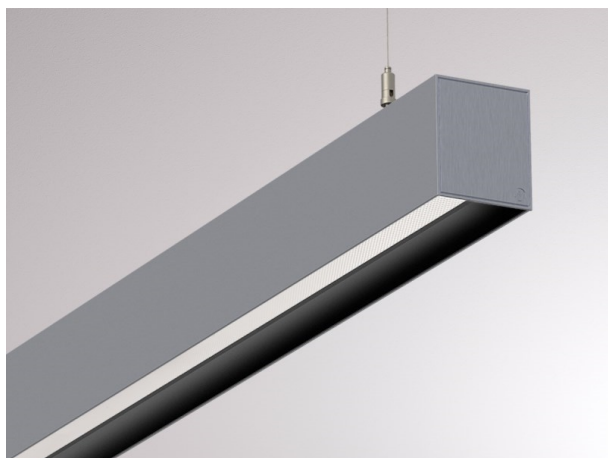

LOG OUT 2.1

728-202043213860

LOG OUT 2.1 BINA OFFICE PD HÄNGELEUCHE aus stranggepresstem Aluminiumprofil, natur eloxiert, Dekor schwarz, mikroprismatische PMMA-Abdeckung für ausgezeichnete Entblendung Lichtaustritt direkt, UGR <19, mit Betriebsgerät, Dimmbarkeit: nicht dimmbar, Durchgangsverdrahtung 3x1,5mm², Kabel transparent, Adapter/Baldachin grau, Pendellänge 3000mm, IP20,

SKIZZE

TECHNISCHE DETAILS

Systemleistung [W]	34
Leuchtmittel	LED
Lichtstrom [lm]	2750
Lichtfarbe [K]	2700K
CRI	>80
UGR	<19
Optik	Mikroprismenabdeckung
Designer	INHOUSE
Betriebsgerät	mit Betriebsgerät
Dimmbarkeit	nicht dimmbar
Lichtaustritt	direkt
Spannung [V]	220-240V 50/60Hz
Durchgangsverdr.	3x1,5mm ²
Material	stranggepresstem Aluminiumprofil
Länge [mm]	1130,5
Breite [mm]	76
Höhe [mm]	90
Pendellänge [mm]	3000
Schutzart [IP]	IP20
Schutzklasse	Schutzklasse I
Stoßfestigkeit	IK06
Nettogewicht [kg]	5,76
Farbe Leuchte	natur eloxiert
Farbe Adapter/Baldachin	grau
Farbe Dekor	schwarz
Kabel	transparent
EAN-Nummer	9010506171181
Lebensdauer [h]	L80 B10 50 000
Energieeffizienzkl.	D
Anz Leuchten B16A	50