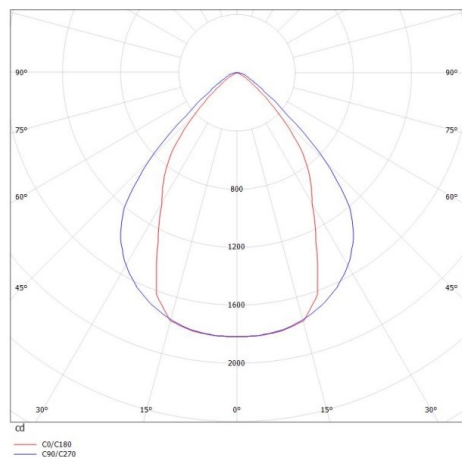

LOG OUT 2.1

728-202043213860

LOG OUT 2.1 BINA OFFICE PD HÄNGELEUCHE aus stranggepresstem Aluminiumprofil, natur eloxiert, Dekor schwarz, mikroprismatische PMMA-Abdeckung für ausgezeichnete Entblendung Lichtaustritt direkt, UGR <19, mit Betriebsgerät, Dimmbarkeit: nicht dimmbar, Durchgangsverdrahtung 3x1,5mm², Kabel transparent, Adapter/Baldachin grau, Pendellänge 3000mm, IP20,

SKIZZE

TECHNISCHE DETAILS

Systemleistung [W]	34
Leuchtmittel	LED
Lichtstrom [lm]	2750
Lichtfarbe [K]	2700K
CRI	>80
UGR	<19
Optik	Mikroprismenabdeckung
Designer	INHOUSE
Betriebsgerät	mit Betriebsgerät
Dimmbarkeit	nicht dimmbar
Lichtaustritt	direkt
Spannung [V]	220-240V 50/60Hz
Durchgangsverdr.	3x1,5mm ²
Material	stranggepresstem Aluminiumprofil
Länge [mm]	1130,5
Breite [mm]	76
Höhe [mm]	90
Pendellänge [mm]	3000
Schutzart [IP]	IP20
Schutzklasse	Schutzklasse I
Stoßfestigkeit	IK06
Nettogewicht [kg]	5,76
Farbe Leuchte	natur eloxiert
Farbe Adapter/Baldachin	grau
Farbe Dekor	schwarz
Kabel	transparent
EAN-Nummer	9010506171181
Lebensdauer [h]	L80 B10 50 000
Energieeffizienzkl.	D
Anz Leuchten B16A	50

LICHTVERTEILUNGSKURVE

Die Werte sind Bemessungswerte. Leistung und Lichtstrom unterliegen initial einer Toleranz von +/- 10%. Toleranz der Farbtemperatur: +/- 150 K. Die Werte gelten wenn nicht anders angegeben für eine Umgebungstemperatur von 25°C.