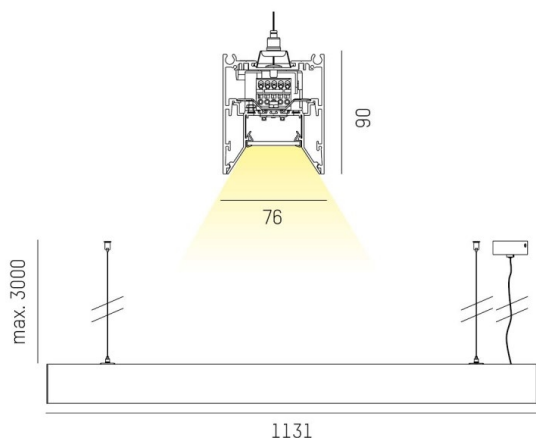

LOG OUT 2.1

728-202043214660

LOG OUT 2.1 BINA OFFICE PD HÄNGELEUCHTE aus stranggepresstem Aluminiumprofil, schwarz, ähnlich RAL 9005, Dekor schwarz, mikroprismatische PMMA-Abdeckung für ausgezeichnete Entblendung Lichtaustritt direkt, UGR <19, mit Betriebsgerät, Dimmbarkeit: nicht dimmbar, Durchgangsverdrahtung 3x1,5mm², Kabel transparent, Adapter/Baldachin schwarz, Pendellänge 3000mm, IP20,

SKIZZE

TECHNISCHE DETAILS

Systemleistung [W]	34
Leuchtmittel	LED
Lichtstrom [lm]	2960
Lichtfarbe [K]	4000K
CRI	>80
UGR	<19
Optik	Mikroprismenabdeckung
Designer	INHOUSE
Betriebsgerät	mit Betriebsgerät
Dimmbarkeit	nicht dimmbar
Lichtaustritt	direkt
Spannung [V]	220-240V 50/60Hz
Durchgangsverdr.	3x1,5mm ²
Material	stranggepresstem Aluminiumprofil
Länge [mm]	1130,5
Breite [mm]	76
Höhe [mm]	90
Pendellänge [mm]	3000
Schutzart [IP]	IP20
Schutzklasse	Schutzklasse I
Stoßfestigkeit	IK06
Nettogewicht [kg]	4,53
Farbe Leuchte	schwarz
RAL	9005
Farbe Adapter/Baldachin	schwarz
Farbe Dekor	schwarz
Kabel	transparent
EAN-Nummer	9010506171228
Lebensdauer [h]	L80 B10 50 000
Energieeffizienzkl.	D
Anz Leuchten B16A	50

LICHTVERTEILUNGSKURVE

Die Werte sind Bemessungswerte. Leistung und Lichtstrom unterliegen initial einer Toleranz von +/- 10%. Toleranz der Farbtemperatur: +/- 150 K. Die Werte gelten wenn nicht anders angegeben für eine Umgebungstemperatur von 25°C.