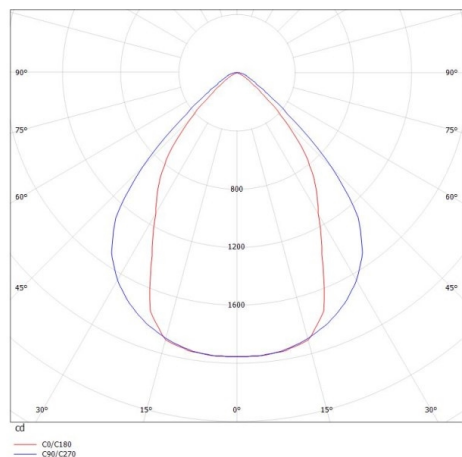

LOG OUT 2.1

728-202043214660

LOG OUT 2.1 BINA OFFICE PD HÄNGELEUCHTE aus stranggepresstem Aluminiumprofil, schwarz, ähnlich RAL 9005, Dekor schwarz, mikroprismatische PMMA-Abdeckung für ausgezeichnete Entblendung Lichtaustritt direkt, UGR <19, mit Betriebsgerät, Dimmbarkeit: nicht dimmbar, Durchgangsverdrahtung 3x1,5mm², Kabel transparent, Adapter/Baldachin schwarz, Pendellänge 3000mm, IP20,

SKIZZE

TECHNISCHE DETAILS

Systemleistung [W]	34
Leuchtmittel	LED
Lichtstrom [lm]	2960
Lichtfarbe [K]	4000K
CRI	>80
UGR	<19
Optik	Mikroprismenabdeckung
Designer	INHOUSE
Betriebsgerät	mit Betriebsgerät
Dimmbarkeit	nicht dimmbar
Lichtaustritt	direkt
Spannung [V]	220-240V 50/60Hz
Durchgangsverdr.	3x1,5mm ²
Material	stranggepresstem Aluminiumprofil
Länge [mm]	1130,5
Breite [mm]	76
Höhe [mm]	90
Pendellänge [mm]	3000
Schutzart [IP]	IP20
Schutzklasse	Schutzklasse I
Stoßfestigkeit	IK06
Nettogewicht [kg]	4,53
Farbe Leuchte	schwarz
RAL	9005
Farbe Adapter/Baldachin	schwarz
Farbe Dekor	schwarz
Kabel	transparent
EAN-Nummer	9010506171228
Lebensdauer [h]	L80 B10 50 000
Energieeffizienzkl.	D
Anz Leuchten B16A	50

LICHTVERTEILUNGSKURVE

Die Werte sind Bemessungswerte. Leistung und Lichtstrom unterliegen initial einer Toleranz von +/- 10%. Toleranz der Farbtemperatur: +/- 150 K. Die Werte gelten wenn nicht anders angegeben für eine Umgebungstemperatur von 25°C.