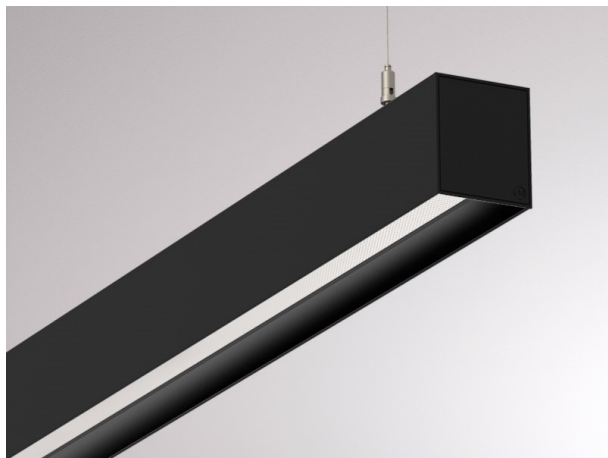

LOG OUT 2.1

728-202043214660

LOG OUT 2.1 BINA OFFICE PD HÄNGELEUCHTE aus stranggepresstem Aluminiumprofil, schwarz, ähnlich RAL 9005, Dekor schwarz, mikroprismatische PMMA-Abdeckung für ausgezeichnete Entblendung Lichtaustritt direkt, UGR <19, mit Betriebsgerät, Dimmbarkeit: nicht dimmbar, Durchgangsverdrahtung 3x1,5mm², Kabel transparent, Adapter/Baldachin schwarz, Pendellänge 3000mm, IP20,

SKIZZE

TECHNISCHE DETAILS

Systemleistung [W]	34
Leuchtmittel	LED
Lichtstrom [lm]	2960
Lichtfarbe [K]	4000K
CRI	>80
UGR	<19
Optik	Mikroprismenabdeckung
Designer	INHOUSE
Betriebsgerät	mit Betriebsgerät
Dimmbarkeit	nicht dimmbar
Lichtaustritt	direkt
Spannung [V]	220-240V 50/60Hz
Durchgangsverdr.	3x1,5mm ²
Material	stranggepresstem Aluminiumprofil
Länge [mm]	1130,5
Breite [mm]	76
Höhe [mm]	90
Pendellänge [mm]	3000
Schutzart [IP]	IP20
Schutzklasse	Schutzklasse I
Stoßfestigkeit	IK06
Nettogewicht [kg]	4,53
Farbe Leuchte	schwarz
RAL	9005
Farbe Adapter/Baldachin	schwarz
Farbe Dekor	schwarz
Kabel	transparent
EAN-Nummer	9010506171228
Lebensdauer [h]	L80 B10 50 000
Energieeffizienzkl.	D
Anz Leuchten B16A	50