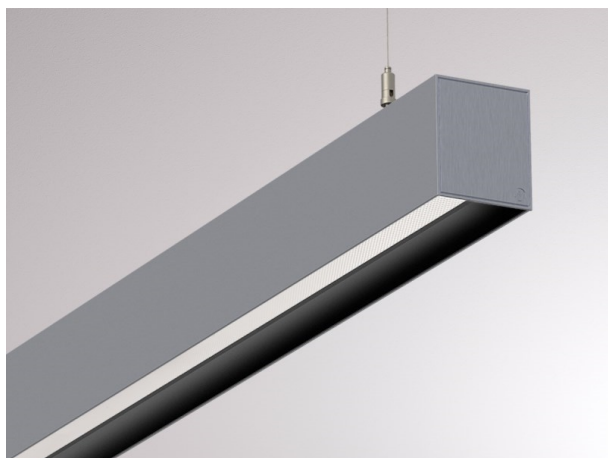

LOG OUT 2.1

728-202043214860

LOG OUT 2.1 BINA OFFICE PD HÄNGELEUCHE aus stranggepresstem Aluminiumprofil, natur eloxiert, Dekor schwarz, mikroprismatische PMMA-Abdeckung für ausgezeichnete Entblendung Lichtaustritt direkt, UGR <19, mit Betriebsgerät, Dimmbarkeit: nicht dimmbar, Durchgangsverdrahtung 3x1,5mm<sup>2</sup>, Kabel transparent, Adapter/Baldachin grau, Pendellänge 3000mm, IP20,

SKIZZE

TECHNISCHE DETAILS

Systemleistung [W]	34
Leuchtmittel	LED
Lichtstrom [lm]	2960
Lichtfarbe [K]	4000K
CRI	>80
UGR	<19
Optik	Mikroprismenabdeckung
Designer	INHOUSE
Betriebsgerät	mit Betriebsgerät
Dimmbarkeit	nicht dimmbar
Lichtaustritt	direkt
Spannung [V]	220-240V 50/60Hz
Durchgangsverdr.	3x1,5mm <sup>2</sup>
Material	stranggepresstem Aluminiumprofil
Länge [mm]	1130,5
Breite [mm]	76
Höhe [mm]	90
Pendellänge [mm]	3000
Schutzart [IP]	IP20
Schutzklasse	Schutzklasse I
Stoßfestigkeit	IK06
Nettogewicht [kg]	5,76
Farbe Leuchte	natur eloxiert
Farbe Adapter/Baldachin	grau
Farbe Dekor	schwarz
Kabel	transparent
EAN-Nummer	9010506171242
Lebensdauer [h]	L80 B10 50 000
Energieeffizienzkl.	D
Anz Leuchten B16A	50