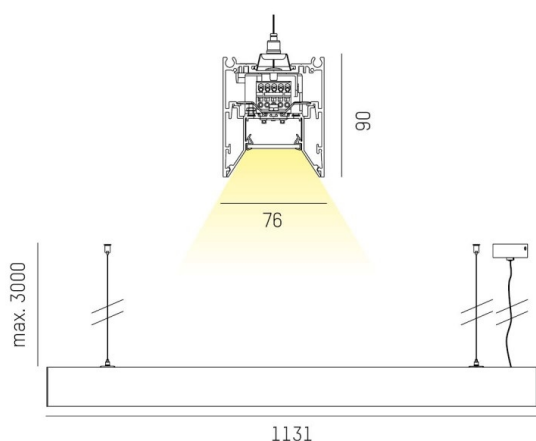

LOG OUT 2.1

728-202043214860

LOG OUT 2.1 BINA OFFICE PD HÄNGELEUCHE aus stranggepresstem Aluminiumprofil, natur eloxiert, Dekor schwarz, mikroprismatische PMMA-Abdeckung für ausgezeichnete Entblendung Lichtaustritt direkt, UGR <19, mit Betriebsgerät, Dimmbarkeit: nicht dimmbar, Durchgangsverdrahtung 3x1,5mm<sup>2</sup>, Kabel transparent, Adapter/Baldachin grau, Pendellänge 3000mm, IP20,

SKIZZE

TECHNISCHE DETAILS

Systemleistung [W]	34
Leuchtmittel	LED
Lichtstrom [lm]	2960
Lichtfarbe [K]	4000K
CRI	>80
UGR	<19
Optik	Mikroprismenabdeckung
Designer	INHOUSE
Betriebsgerät	mit Betriebsgerät
Dimmbarkeit	nicht dimmbar
Lichtaustritt	direkt
Spannung [V]	220-240V 50/60Hz
Durchgangsverdr.	3x1,5mm <sup>2</sup>
Material	stranggepresstem Aluminiumprofil
Länge [mm]	1130,5
Breite [mm]	76
Höhe [mm]	90
Pendellänge [mm]	3000
Schutzart [IP]	IP20
Schutzklasse	Schutzklasse I
Stoßfestigkeit	IK06
Nettogewicht [kg]	5,76
Farbe Leuchte	natur eloxiert
Farbe Adapter/Baldachin	grau
Farbe Dekor	schwarz
Kabel	transparent
EAN-Nummer	9010506171242
Lebensdauer [h]	L80 B10 50 000
Energieeffizienzkl.	D
Anz Leuchten B16A	50

LICHTVERTEILUNGSKURVE

Die Werte sind Bemessungswerte. Leistung und Lichtstrom unterliegen initial einer Toleranz von +/- 10%. Toleranz der Farbtemperatur: +/- 150 K. Die Werte gelten wenn nicht anders angegeben für eine Umgebungstemperatur von 25°C.