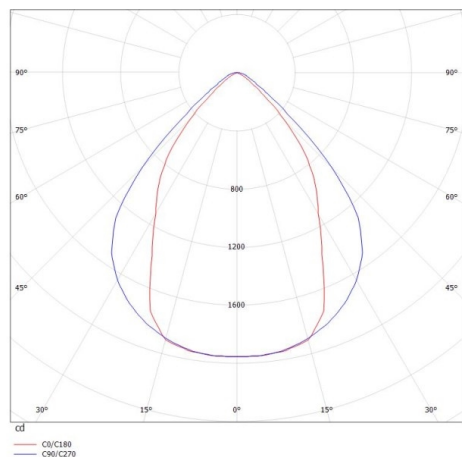

LOG OUT 2.1

728-202043214860

LOG OUT 2.1 BINA OFFICE PD HÄNGELEUCHE aus stranggepresstem Aluminiumprofil, natur eloxiert, Dekor schwarz, mikroprismatische PMMA-Abdeckung für ausgezeichnete Entblendung Lichtaustritt direkt, UGR <19, mit Betriebsgerät, Dimmbarkeit: nicht dimmbar, Durchgangsverdrahtung 3x1,5mm<sup>2</sup>, Kabel transparent, Adapter/Baldachin grau, Pendellänge 3000mm, IP20,

SKIZZE

TECHNISCHE DETAILS

Systemleistung [W]	34
Leuchtmittel	LED
Lichtstrom [lm]	2960
Lichtfarbe [K]	4000K
CRI	>80
UGR	<19
Optik	Mikroprismenabdeckung
Designer	INHOUSE
Betriebsgerät	mit Betriebsgerät
Dimmbarkeit	nicht dimmbar
Lichtaustritt	direkt
Spannung [V]	220-240V 50/60Hz
Durchgangsverdr.	3x1,5mm <sup>2</sup>
Material	stranggepresstem Aluminiumprofil
Länge [mm]	1130,5
Breite [mm]	76
Höhe [mm]	90
Pendellänge [mm]	3000
Schutzart [IP]	IP20
Schutzklasse	Schutzklasse I
Stoßfestigkeit	IK06
Nettogewicht [kg]	5,76
Farbe Leuchte	natur eloxiert
Farbe Adapter/Baldachin	grau
Farbe Dekor	schwarz
Kabel	transparent
EAN-Nummer	9010506171242
Lebensdauer [h]	L80 B10 50 000
Energieeffizienzkl.	D
Anz Leuchten B16A	50

LICHTVERTEILUNGSKURVE

Die Werte sind Bemessungswerte. Leistung und Lichtstrom unterliegen initial einer Toleranz von +/- 10%. Toleranz der Farbtemperatur: +/- 150 K. Die Werte gelten wenn nicht anders angegeben für eine Umgebungstemperatur von 25°C.