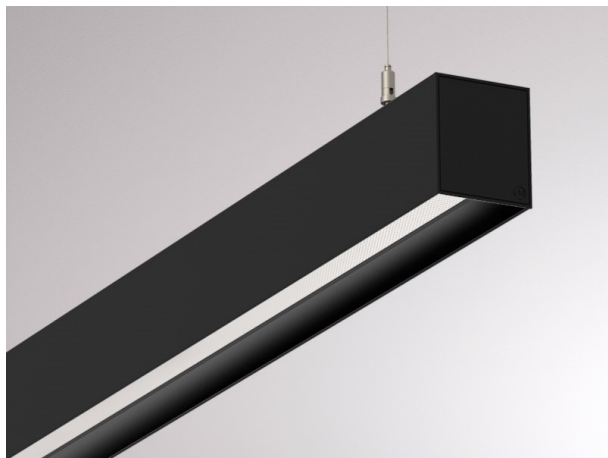

LOG OUT 2.1

728-202043219660

LOG OUT 2.1 BINA OFFICE PD HÄNGELEUCHTE aus stranggepresstem Aluminiumprofil, schwarz, ähnlich RAL 9005, Dekor schwarz, mikroprismatische PMMA-Abdeckung für ausgezeichnete Entblendung Lichtaustritt direkt, UGR <19, mit Betriebsgerät, Dimmbarkeit: nicht dimmbar, Durchgangsverdrahtung 3x1,5mm², Kabel transparent, Adapter/Baldachin schwarz, Pendellänge 3000mm, IP20,

SKIZZE

TECHNISCHE DETAILS

Systemleistung [W]	34
Leuchtmittel	LED
Lichtstrom [lm]	2830
Lichtfarbe [K]	3000K
CRI	>80
UGR	<19
Optik	Mikroprismenabdeckung
Designer	INHOUSE
Betriebsgerät	mit Betriebsgerät
Dimmbarkeit	nicht dimmbar
Lichtaustritt	direkt
Spannung [V]	220-240V 50/60Hz
Durchgangsverdr.	3x1,5mm²
Material	stranggepresstem Aluminiumprofil
Länge [mm]	1130,5
Breite [mm]	76
Höhe [mm]	90
Pendellänge [mm]	3000
Schutzart [IP]	IP20
Schutzklasse	Schutzklasse I
Stoßfestigkeit	IK06
Nettogewicht [kg]	4,53
Farbe Leuchte	schwarz
RAL	9005
Farbe Adapter/Baldachin	schwarz
Farbe Dekor	schwarz
Kabel	transparent
EAN-Nummer	9010506171280
Lebensdauer [h]	L80 B10 50 000
Energieeffizienzkl.	D
Anz Leuchten B16A	50