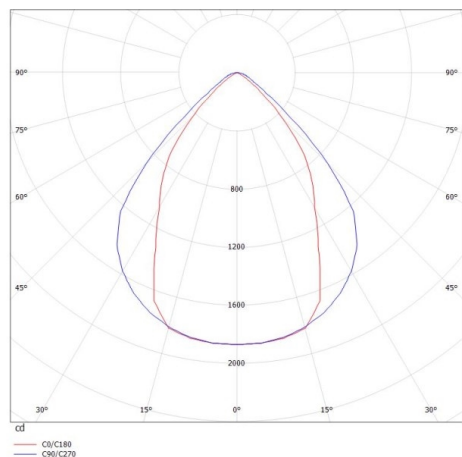

LOG OUT 2.1

728-202043219660

LOG OUT 2.1 BINA OFFICE PD HÄNGELEUCHTE aus stranggepresstem Aluminiumprofil, schwarz, ähnlich RAL 9005, Dekor schwarz, mikroprismatische PMMA-Abdeckung für ausgezeichnete Entblendung Lichtaustritt direkt, UGR <19, mit Betriebsgerät, Dimmbarkeit: nicht dimmbar, Durchgangsverdrahtung 3x1,5mm², Kabel transparent, Adapter/Baldachin schwarz, Pendellänge 3000mm, IP20,

SKIZZE

TECHNISCHE DETAILS

Systemleistung [W]	34
Leuchtmittel	LED
Lichtstrom [lm]	2830
Lichtfarbe [K]	3000K
CRI	>80
UGR	<19
Optik	Mikroprismenabdeckung
Designer	INHOUSE
Betriebsgerät	mit Betriebsgerät
Dimmbarkeit	nicht dimmbar
Lichtaustritt	direkt
Spannung [V]	220-240V 50/60Hz
Durchgangsverdr.	3x1,5mm²
Material	stranggepresstem Aluminiumprofil
Länge [mm]	1130,5
Breite [mm]	76
Höhe [mm]	90
Pendellänge [mm]	3000
Schutzart [IP]	IP20
Schutzklasse	Schutzklasse I
Stoßfestigkeit	IK06
Nettogewicht [kg]	4,53
Farbe Leuchte	schwarz
RAL	9005
Farbe Adapter/Baldachin	schwarz
Farbe Dekor	schwarz
Kabel	transparent
EAN-Nummer	9010506171280
Lebensdauer [h]	L80 B10 50 000
Energieeffizienzkl.	D
Anz Leuchten B16A	50

LICHTVERTEILUNGSKURVE

Die Werte sind Bemessungswerte. Leistung und Lichtstrom unterliegen initial einer Toleranz von +/- 10%. Toleranz der Farbtemperatur: +/- 150 K. Die Werte gelten wenn nicht anders angegeben für eine Umgebungstemperatur von 25°C.