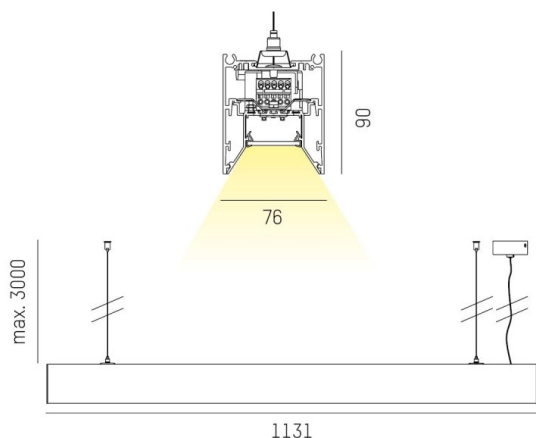

LOG OUT 2.1

728-202043219660

LOG OUT 2.1 BINA OFFICE PD HÄNGELEUCHTE aus stranggepresstem Aluminiumprofil, schwarz, ähnlich RAL 9005, Dekor schwarz, mikroprismatische PMMA-Abdeckung für ausgezeichnete Entblendung Lichtaustritt direkt, UGR <19, mit Betriebsgerät, Dimmbarkeit: nicht dimmbar, Durchgangsverdrahtung 3x1,5mm², Kabel transparent, Adapter/Baldachin schwarz, Pendellänge 3000mm, IP20,

SKIZZE

TECHNISCHE DETAILS

Systemleistung [W]	34
Leuchtmittel	LED
Lichtstrom [lm]	2830
Lichtfarbe [K]	3000K
CRI	>80
UGR	<19
Optik	Mikroprismenabdeckung
Designer	INHOUSE
Betriebsgerät	mit Betriebsgerät
Dimmbarkeit	nicht dimmbar
Lichtaustritt	direkt
Spannung [V]	220-240V 50/60Hz
Durchgangsverdr.	3x1,5mm²
Material	stranggepresstem Aluminiumprofil
Länge [mm]	1130,5
Breite [mm]	76
Höhe [mm]	90
Pendellänge [mm]	3000
Schutzart [IP]	IP20
Schutzklasse	Schutzklasse I
Stoßfestigkeit	IK06
Nettogewicht [kg]	4,53
Farbe Leuchte	schwarz
RAL	9005
Farbe Adapter/Baldachin	schwarz
Farbe Dekor	schwarz
Kabel	transparent
EAN-Nummer	9010506171280
Lebensdauer [h]	L80 B10 50 000
Energieeffizienzkl.	D
Anz Leuchten B16A	50

LICHTVERTEILUNGSKURVE

Die Werte sind Bemessungswerte. Leistung und Lichtstrom unterliegen initial einer Toleranz von +/- 10%. Toleranz der Farbtemperatur: +/- 150 K. Die Werte gelten wenn nicht anders angegeben für eine Umgebungstemperatur von 25°C.