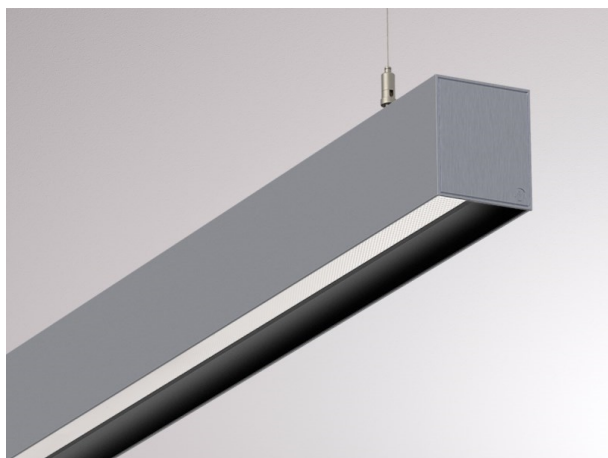

LOG OUT 2.1

728-202043219860

LOG OUT 2.1 BINA OFFICE PD HÄNGELEUCHE aus stranggepresstem Aluminiumprofil, natur eloxiert, Dekor schwarz, mikroprismatische PMMA-Abdeckung für ausgezeichnete Entblendung Lichtaustritt direkt, UGR <19, mit Betriebsgerät, Dimmbarkeit: nicht dimmbar, Durchgangsverdrahtung 3x1,5mm², Kabel transparent, Adapter/Baldachin grau, Pendellänge 3000mm, IP20,

SKIZZE

TECHNISCHE DETAILS

Systemleistung [W]	34
Leuchtmittel	LED
Lichtstrom [lm]	2830
Lichtfarbe [K]	3000K
CRI	>80
UGR	<19
Optik	Mikroprismenabdeckung
Designer	INHOUSE
Betriebsgerät	mit Betriebsgerät
Dimmbarkeit	nicht dimmbar
Lichtaustritt	direkt
Spannung [V]	220-240V 50/60Hz
Durchgangsverdr.	3x1,5mm²
Material	stranggepresstem Aluminiumprofil
Länge [mm]	1130,5
Breite [mm]	76
Höhe [mm]	90
Pendellänge [mm]	3000
Schutzart [IP]	IP20
Schutzklasse	Schutzklasse I
Stoßfestigkeit	IK06
Nettogewicht [kg]	5,76
Farbe Leuchte	natur eloxiert
Farbe Adapter/Baldachin	grau
Farbe Dekor	schwarz
Kabel	transparent
EAN-Nummer	9010506171303
Lebensdauer [h]	L80 B10 50 000
Energieeffizienzkl.	D
Anz Leuchten B16A	50