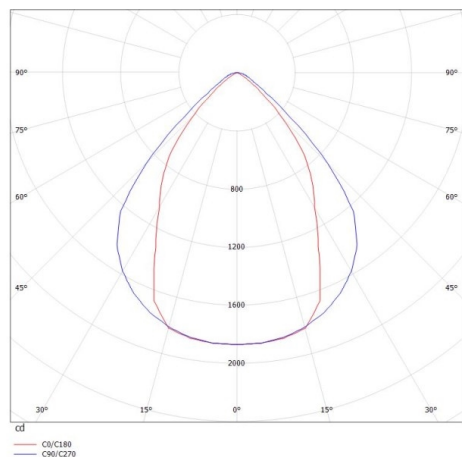

LOG OUT 2.1

728-202043219860

LOG OUT 2.1 BINA OFFICE PD HÄNGELEUCHE aus stranggepresstem Aluminiumprofil, natur eloxiert, Dekor schwarz, mikroprismatische PMMA-Abdeckung für ausgezeichnete Entblendung Lichtaustritt direkt, UGR <19, mit Betriebsgerät, Dimmbarkeit: nicht dimmbar, Durchgangsverdrahtung 3x1,5mm², Kabel transparent, Adapter/Baldachin grau, Pendellänge 3000mm, IP20,

SKIZZE

TECHNISCHE DETAILS

Systemleistung [W]	34
Leuchtmittel	LED
Lichtstrom [lm]	2830
Lichtfarbe [K]	3000K
CRI	>80
UGR	<19
Optik	Mikroprismenabdeckung
Designer	INHOUSE
Betriebsgerät	mit Betriebsgerät
Dimmbarkeit	nicht dimmbar
Lichtaustritt	direkt
Spannung [V]	220-240V 50/60Hz
Durchgangsverdr.	3x1,5mm²
Material	stranggepresstem Aluminiumprofil
Länge [mm]	1130,5
Breite [mm]	76
Höhe [mm]	90
Pendellänge [mm]	3000
Schutzart [IP]	IP20
Schutzklasse	Schutzklasse I
Stoßfestigkeit	IK06
Nettogewicht [kg]	5,76
Farbe Leuchte	natur eloxiert
Farbe Adapter/Baldachin	grau
Farbe Dekor	schwarz
Kabel	transparent
EAN-Nummer	9010506171303
Lebensdauer [h]	L80 B10 50 000
Energieeffizienzkl.	D
Anz Leuchten B16A	50

LICHTVERTEILUNGSKURVE

Die Werte sind Bemessungswerte. Leistung und Lichtstrom unterliegen initial einer Toleranz von +/- 10%. Toleranz der Farbtemperatur: +/- 150 K. Die Werte gelten wenn nicht anders angegeben für eine Umgebungstemperatur von 25°C.