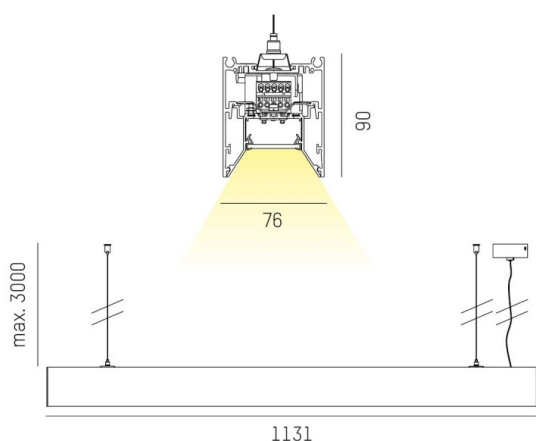

LOG OUT 2.1

728-202043219860

LOG OUT 2.1 BINA OFFICE PD HÄNGELEUCHE aus stranggepresstem Aluminiumprofil, natur eloxiert, Dekor schwarz, mikroprismatische PMMA-Abdeckung für ausgezeichnete Entblendung Lichtaustritt direkt, UGR <19, mit Betriebsgerät, Dimmbarkeit: nicht dimmbar, Durchgangsverdrahtung 3x1,5mm², Kabel transparent, Adapter/Baldachin grau, Pendellänge 3000mm, IP20,

SKIZZE

TECHNISCHE DETAILS

Systemleistung [W]	34
Leuchtmittel	LED
Lichtstrom [lm]	2830
Lichtfarbe [K]	3000K
CRI	>80
UGR	<19
Optik	Mikroprismenabdeckung
Designer	INHOUSE
Betriebsgerät	mit Betriebsgerät
Dimmbarkeit	nicht dimmbar
Lichtaustritt	direkt
Spannung [V]	220-240V 50/60Hz
Durchgangsverdr.	3x1,5mm²
Material	stranggepresstem Aluminiumprofil
Länge [mm]	1130,5
Breite [mm]	76
Höhe [mm]	90
Pendellänge [mm]	3000
Schutzart [IP]	IP20
Schutzklasse	Schutzklasse I
Stoßfestigkeit	IK06
Nettogewicht [kg]	5,76
Farbe Leuchte	natur eloxiert
Farbe Adapter/Baldachin	grau
Farbe Dekor	schwarz
Kabel	transparent
EAN-Nummer	9010506171303
Lebensdauer [h]	L80 B10 50 000
Energieeffizienzkl.	D
Anz Leuchten B16A	50

LICHTVERTEILUNGSKURVE

Die Werte sind Bemessungswerte. Leistung und Lichtstrom unterliegen initial einer Toleranz von +/- 10%. Toleranz der Farbtemperatur: +/- 150 K. Die Werte gelten wenn nicht anders angegeben für eine Umgebungstemperatur von 25°C.