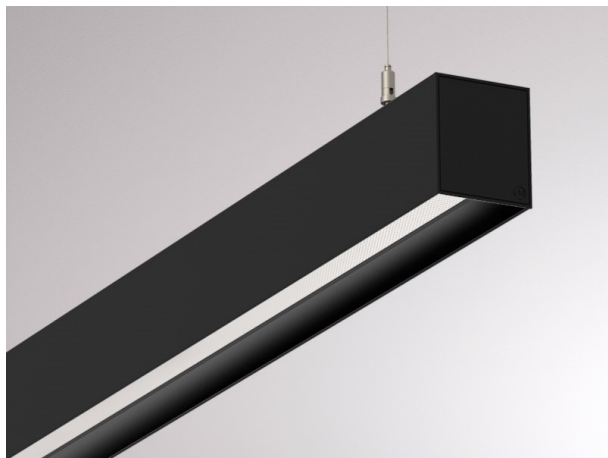

LOG OUT 2.1

728-202053213660

LOG OUT 2.1 BINA OFFICE PD HÄNGELEUCHTE aus stranggepresstem Aluminiumprofil, schwarz, ähnlich RAL 9005, Dekor schwarz, mikroprismatische PMMA-Abdeckung für ausgezeichnete Entblendung Lichtaustritt direkt, UGR <19, mit Betriebsgerät, Dimmbarkeit: nicht dimmbar, Durchgangsverdrahtung 3x1,5mm², Kabel transparent, Adapter/Baldachin schwarz, Pendellänge 3000mm, IP20,

SKIZZE

TECHNISCHE DETAILS

Systemleistung [W]	41
Leuchtmittel	LED
Lichtstrom [lm]	3440
Lichtfarbe [K]	2700K
CRI	>80
UGR	<19
Optik	Mikroprismenabdeckung
Designer	INHOUSE
Betriebsgerät	mit Betriebsgerät
Dimmbarkeit	nicht dimmbar
Lichtaustritt	direkt
Spannung [V]	220-240V 50/60Hz
Durchgangsverdr.	3x1,5mm²
Material	stranggepresstem Aluminiumprofil
Länge [mm]	1411
Breite [mm]	76
Höhe [mm]	90
Pendellänge [mm]	3000
Schutzart [IP]	IP20
Schutzklasse	Schutzklasse I
Stoßfestigkeit	IK06
Nettogewicht [kg]	5,45
Farbe Leuchte	schwarz
RAL	9005
Farbe Adapter/Baldachin	schwarz
Farbe Dekor	schwarz
Kabel	transparent
EAN-Nummer	9010506171341
Lebensdauer [h]	L80 B10 50 000
Energieeffizienzkl.	D
Anz Leuchten B16A	50