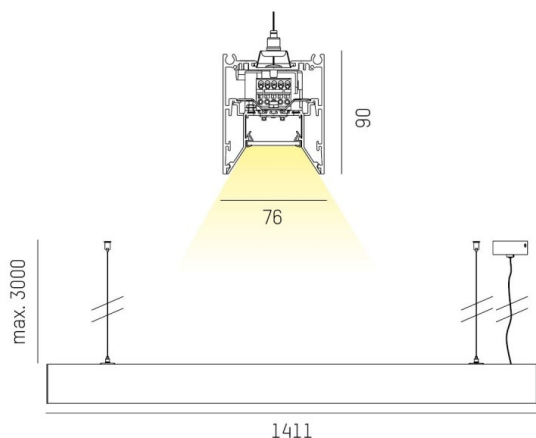

LOG OUT 2.1

728-202053213660

LOG OUT 2.1 BINA OFFICE PD HÄNGELEUCHTE aus stranggepresstem Aluminiumprofil, schwarz, ähnlich RAL 9005, Dekor schwarz, mikroprismatische PMMA-Abdeckung für ausgezeichnete Entblendung Lichtaustritt direkt, UGR <19, mit Betriebsgerät, Dimmbarkeit: nicht dimmbar, Durchgangsverdrahtung 3x1,5mm², Kabel transparent, Adapter/Baldachin schwarz, Pendellänge 3000mm, IP20,

SKIZZE

TECHNISCHE DETAILS

Systemleistung [W]	41
Leuchtmittel	LED
Lichtstrom [lm]	3440
Lichtfarbe [K]	2700K
CRI	>80
UGR	<19
Optik	Mikroprismenabdeckung
Designer	INHOUSE
Betriebsgerät	mit Betriebsgerät
Dimmbarkeit	nicht dimmbar
Lichtaustritt	direkt
Spannung [V]	220-240V 50/60Hz
Durchgangsverdr.	3x1,5mm²
Material	stranggepresstem Aluminiumprofil
Länge [mm]	1411
Breite [mm]	76
Höhe [mm]	90
Pendellänge [mm]	3000
Schutzart [IP]	IP20
Schutzklasse	Schutzklasse I
Stoßfestigkeit	IK06
Nettogewicht [kg]	5,45
Farbe Leuchte	schwarz
RAL	9005
Farbe Adapter/Baldachin	schwarz
Farbe Dekor	schwarz
Kabel	transparent
EAN-Nummer	9010506171341
Lebensdauer [h]	L80 B10 50 000
Energieeffizienzkl.	D
Anz Leuchten B16A	50

LICHTVERTEILUNGSKURVE

Die Werte sind Bemessungswerte. Leistung und Lichtstrom unterliegen initial einer Toleranz von +/- 10%. Toleranz der Farbtemperatur: +/- 150 K. Die Werte gelten wenn nicht anders angegeben für eine Umgebungstemperatur von 25°C.