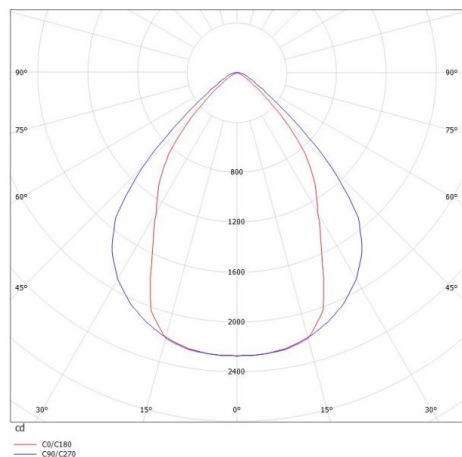

LOG OUT 2.1

728-202053213660

LOG OUT 2.1 BINA OFFICE PD HÄNGELEUCHTE aus stranggepresstem Aluminiumprofil, schwarz, ähnlich RAL 9005, Dekor schwarz, mikroprismatische PMMA-Abdeckung für ausgezeichnete Entblendung Lichtaustritt direkt, UGR <19, mit Betriebsgerät, Dimmbarkeit: nicht dimmbar, Durchgangsverdrahtung 3x1,5mm², Kabel transparent, Adapter/Baldachin schwarz, Pendellänge 3000mm, IP20,

SKIZZE

TECHNISCHE DETAILS

Systemleistung [W]	41
Leuchtmittel	LED
Lichtstrom [lm]	3440
Lichtfarbe [K]	2700K
CRI	>80
UGR	<19
Optik	Mikroprismenabdeckung
Designer	INHOUSE
Betriebsgerät	mit Betriebsgerät
Dimmbarkeit	nicht dimmbar
Lichtaustritt	direkt
Spannung [V]	220-240V 50/60Hz
Durchgangsverdr.	3x1,5mm²
Material	stranggepresstem Aluminiumprofil
Länge [mm]	1411
Breite [mm]	76
Höhe [mm]	90
Pendellänge [mm]	3000
Schutzart [IP]	IP20
Schutzklasse	Schutzklasse I
Stoßfestigkeit	IK06
Nettogewicht [kg]	5,45
Farbe Leuchte	schwarz
RAL	9005
Farbe Adapter/Baldachin	schwarz
Farbe Dekor	schwarz
Kabel	transparent
EAN-Nummer	9010506171341
Lebensdauer [h]	L80 B10 50 000
Energieeffizienzkl.	D
Anz Leuchten B16A	50

LICHTVERTEILUNGSKURVE

Die Werte sind Bemessungswerte. Leistung und Lichtstrom unterliegen initial einer Toleranz von +/- 10%. Toleranz der Farbtemperatur: +/- 150 K. Die Werte gelten wenn nicht anders angegeben für eine Umgebungstemperatur von 25°C.