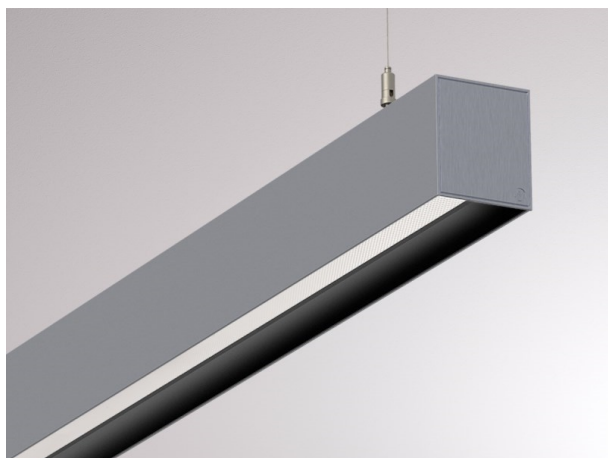

LOG OUT 2.1

728-202053213860

LOG OUT 2.1 BINA OFFICE PD HÄNGELEUCHE aus stranggepresstem Aluminiumprofil, natur eloxiert, Dekor schwarz, mikroprismatische PMMA-Abdeckung für ausgezeichnete Entblendung Lichtaustritt direkt, UGR <19, mit Betriebsgerät, Dimmbarkeit: nicht dimmbar, Durchgangsverdrahtung 3x1,5mm<sup>2</sup>, Kabel transparent, Adapter/Baldachin grau, Pendellänge 3000mm, IP20,

SKIZZE

LICHTVERTEILUNGSKURVE

TECHNISCHE DETAILS

Systemleistung [W]	41
Leuchtmittel	LED
Lichtstrom [lm]	3440
Lichtfarbe [K]	2700K
CRI	>80
UGR	<19
Optik	Mikroprismenabdeckung
Designer	INHOUSE
Betriebsgerät	mit Betriebsgerät
Dimmbarkeit	nicht dimmbar
Lichtaustritt	direkt
Spannung [V]	220-240V 50/60Hz
Durchgangsverdr.	3x1,5mm <sup>2</sup>
Material	stranggepresstem Aluminiumprofil
Länge [mm]	1411
Breite [mm]	76
Höhe [mm]	90
Pendellänge [mm]	3000
Schutzart [IP]	IP20
Schutzklasse	Schutzklasse I
Stoßfestigkeit	IK06
Nettogewicht [kg]	6,68
Farbe Leuchte	natur eloxiert
Farbe Adapter/Baldachin	grau
Farbe Dekor	schwarz
Kabel	transparent
EAN-Nummer	9010506171365
Lebensdauer [h]	L80 B10 50 000
Energieeffizienzkl.	D
Anz Leuchten B16A	50