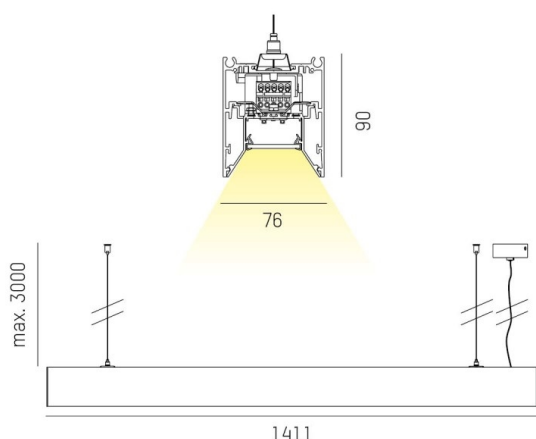

LOG OUT 2.1

728-202053213860

LOG OUT 2.1 BINA OFFICE PD HÄNGELEUCHE aus stranggepresstem Aluminiumprofil, natur eloxiert, Dekor schwarz, mikroprismatische PMMA-Abdeckung für ausgezeichnete Entblendung Lichtaustritt direkt, UGR <19, mit Betriebsgerät, Dimmbarkeit: nicht dimmbar, Durchgangsverdrahtung 3x1,5mm<sup>2</sup>, Kabel transparent, Adapter/Baldachin grau, Pendellänge 3000mm, IP20,

SKIZZE

LICHTVERTEILUNGSKURVE

TECHNISCHE DETAILS

Systemleistung [W]	41
Leuchtmittel	LED
Lichtstrom [lm]	3440
Lichtfarbe [K]	2700K
CRI	>80
UGR	<19
Optik	Mikroprismenabdeckung
Designer	INHOUSE
Betriebsgerät	mit Betriebsgerät
Dimmbarkeit	nicht dimmbar
Lichtaustritt	direkt
Spannung [V]	220-240V 50/60Hz
Durchgangsverdr.	3x1,5mm <sup>2</sup>
Material	stranggepresstem Aluminiumprofil
Länge [mm]	1411
Breite [mm]	76
Höhe [mm]	90
Pendellänge [mm]	3000
Schutzart [IP]	IP20
Schutzklasse	Schutzklasse I
Stoßfestigkeit	IK06
Nettogewicht [kg]	6,68
Farbe Leuchte	natur eloxiert
Farbe Adapter/Baldachin	grau
Farbe Dekor	schwarz
Kabel	transparent
EAN-Nummer	9010506171365
Lebensdauer [h]	L80 B10 50 000
Energieeffizienzkl.	D
Anz Leuchten B16A	50