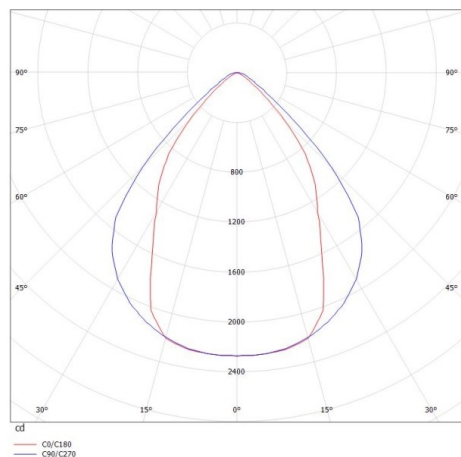

LOG OUT 2.1

728-202053213860

LOG OUT 2.1 BINA OFFICE PD HÄNGELEUCHE aus stranggepresstem Aluminiumprofil, natur eloxiert, Dekor schwarz, mikroprismatische PMMA-Abdeckung für ausgezeichnete Entblendung Lichtaustritt direkt, UGR <19, mit Betriebsgerät, Dimmbarkeit: nicht dimmbar, Durchgangsverdrahtung 3x1,5mm<sup>2</sup>, Kabel transparent, Adapter/Baldachin grau, Pendellänge 3000mm, IP20,

SKIZZE

LICHTVERTEILUNGSKURVE

TECHNISCHE DETAILS

Systemleistung [W]	41
Leuchtmittel	LED
Lichtstrom [lm]	3440
Lichtfarbe [K]	2700K
CRI	>80
UGR	<19
Optik	Mikroprismenabdeckung
Designer	INHOUSE
Betriebsgerät	mit Betriebsgerät
Dimmbarkeit	nicht dimmbar
Lichtaustritt	direkt
Spannung [V]	220-240V 50/60Hz
Durchgangsverdr.	3x1,5mm <sup>2</sup>
Material	stranggepresstem Aluminiumprofil
Länge [mm]	1411
Breite [mm]	76
Höhe [mm]	90
Pendellänge [mm]	3000
Schutzart [IP]	IP20
Schutzklasse	Schutzklasse I
Stoßfestigkeit	IK06
Nettogewicht [kg]	6,68
Farbe Leuchte	natur eloxiert
Farbe Adapter/Baldachin	grau
Farbe Dekor	schwarz
Kabel	transparent
EAN-Nummer	9010506171365
Lebensdauer [h]	L80 B10 50 000
Energieeffizienzkl.	D
Anz Leuchten B16A	50

Die Werte sind Bemessungswerte. Leistung und Lichtstrom unterliegen initial einer Toleranz von +/- 10%. Toleranz der Farbtemperatur: +/- 150 K. Die Werte gelten wenn nicht anders angegeben für eine Umgebungstemperatur von 25°C.