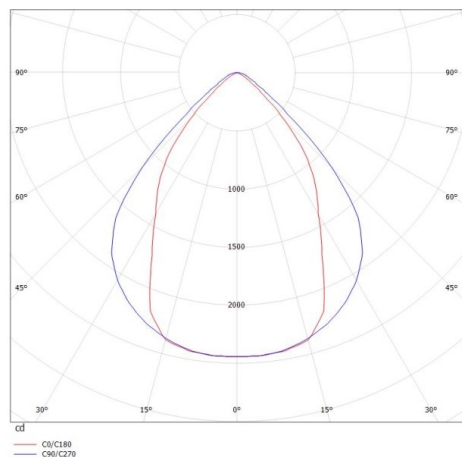

LOG OUT 2.1

728-202053214660

LOG OUT 2.1 BINA OFFICE PD HÄNGELEUCHTE aus stranggepresstem Aluminiumprofil, schwarz, ähnlich RAL 9005, Dekor schwarz, mikroprismatische PMMA-Abdeckung für ausgezeichnete Entblendung Lichtaustritt direkt, UGR <19, mit Betriebsgerät, Dimmbarkeit: nicht dimmbar, Durchgangsverdrahtung 3x1,5mm², Kabel transparent, Adapter/Baldachin schwarz, Pendellänge 3000mm, IP20,

SKIZZE

TECHNISCHE DETAILS

Systemleistung [W]	41
Leuchtmittel	LED
Lichtstrom [lm]	3700
Lichtfarbe [K]	4000K
CRI	>80
UGR	<19
Optik	Mikroprismenabdeckung
Designer	INHOUSE
Betriebsgerät	mit Betriebsgerät
Dimmbarkeit	nicht dimmbar
Lichtaustritt	direkt
Spannung [V]	220-240V 50/60Hz
Durchgangsverdr.	3x1,5mm²
Material	stranggepresstem Aluminiumprofil
Länge [mm]	1411
Breite [mm]	76
Höhe [mm]	90
Pendellänge [mm]	3000
Schutzart [IP]	IP20
Schutzklasse	Schutzklasse I
Stoßfestigkeit	IK06
Nettogewicht [kg]	5,45
Farbe Leuchte	schwarz
RAL	9005
Farbe Adapter/Baldachin	schwarz
Farbe Dekor	schwarz
Kabel	transparent
EAN-Nummer	9010506171402
Lebensdauer [h]	L80 B10 50 000
Energieeffizienzkl.	D
Anz Leuchten B16A	50

LICHTVERTEILUNGSKURVE

Die Werte sind Bemessungswerte. Leistung und Lichtstrom unterliegen initial einer Toleranz von +/- 10%. Toleranz der Farbtemperatur: +/- 150 K. Die Werte gelten wenn nicht anders angegeben für eine Umgebungstemperatur von 25°C.