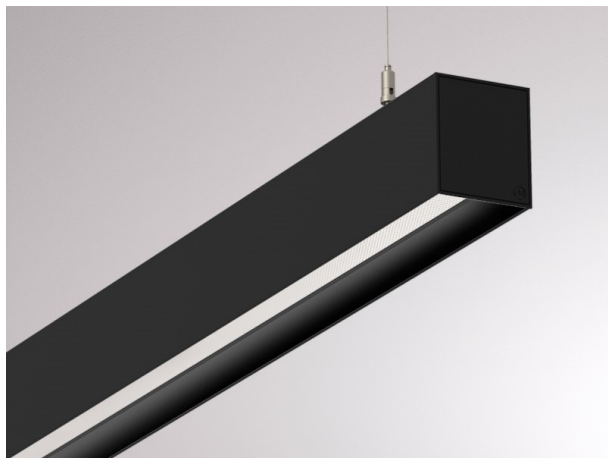

LOG OUT 2.1

728-202053214660

LOG OUT 2.1 BINA OFFICE PD HÄNGELEUCHTE aus stranggepresstem Aluminiumprofil, schwarz, ähnlich RAL 9005, Dekor schwarz, mikroprismatische PMMA-Abdeckung für ausgezeichnete Entblendung Lichtaustritt direkt, UGR <19, mit Betriebsgerät, Dimmbarkeit: nicht dimmbar, Durchgangsverdrahtung 3x1,5mm², Kabel transparent, Adapter/Baldachin schwarz, Pendellänge 3000mm, IP20,

SKIZZE

TECHNISCHE DETAILS

Systemleistung [W]	41
Leuchtmittel	LED
Lichtstrom [lm]	3700
Lichtfarbe [K]	4000K
CRI	>80
UGR	<19
Optik	Mikroprismenabdeckung
Designer	INHOUSE
Betriebsgerät	mit Betriebsgerät
Dimmbarkeit	nicht dimmbar
Lichtaustritt	direkt
Spannung [V]	220-240V 50/60Hz
Durchgangsverdr.	3x1,5mm²
Material	stranggepresstem Aluminiumprofil
Länge [mm]	1411
Breite [mm]	76
Höhe [mm]	90
Pendellänge [mm]	3000
Schutzart [IP]	IP20
Schutzklasse	Schutzklasse I
Stoßfestigkeit	IK06
Nettogewicht [kg]	5,45
Farbe Leuchte	schwarz
RAL	9005
Farbe Adapter/Baldachin	schwarz
Farbe Dekor	schwarz
Kabel	transparent
EAN-Nummer	9010506171402
Lebensdauer [h]	L80 B10 50 000
Energieeffizienzkl.	D
Anz Leuchten B16A	50