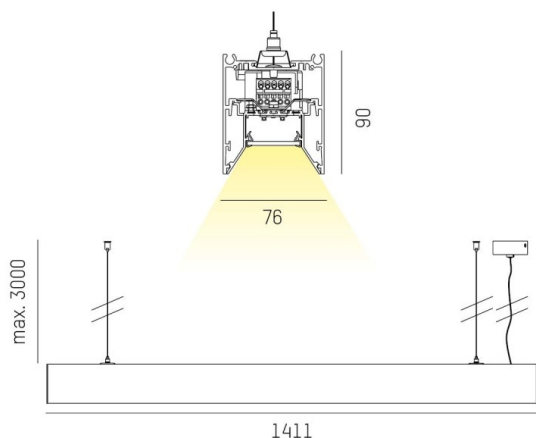

LOG OUT 2.1

728-202053214660

LOG OUT 2.1 BINA OFFICE PD HÄNGELEUCHTE aus stranggepresstem Aluminiumprofil, schwarz, ähnlich RAL 9005, Dekor schwarz, mikroprismatische PMMA-Abdeckung für ausgezeichnete Entblendung Lichtaustritt direkt, UGR <19, mit Betriebsgerät, Dimmbarkeit: nicht dimmbar, Durchgangsverdrahtung 3x1,5mm², Kabel transparent, Adapter/Baldachin schwarz, Pendellänge 3000mm, IP20,

SKIZZE

TECHNISCHE DETAILS

Systemleistung [W]	41
Leuchtmittel	LED
Lichtstrom [lm]	3700
Lichtfarbe [K]	4000K
CRI	>80
UGR	<19
Optik	Mikroprismenabdeckung
Designer	INHOUSE
Betriebsgerät	mit Betriebsgerät
Dimmbarkeit	nicht dimmbar
Lichtaustritt	direkt
Spannung [V]	220-240V 50/60Hz
Durchgangsverdr.	3x1,5mm²
Material	stranggepresstem Aluminiumprofil
Länge [mm]	1411
Breite [mm]	76
Höhe [mm]	90
Pendellänge [mm]	3000
Schutzart [IP]	IP20
Schutzklasse	Schutzklasse I
Stoßfestigkeit	IK06
Nettogewicht [kg]	5,45
Farbe Leuchte	schwarz
RAL	9005
Farbe Adapter/Baldachin	schwarz
Farbe Dekor	schwarz
Kabel	transparent
EAN-Nummer	9010506171402
Lebensdauer [h]	L80 B10 50 000
Energieeffizienzkl.	D
Anz Leuchten B16A	50

LICHTVERTEILUNGSKURVE

Die Werte sind Bemessungswerte. Leistung und Lichtstrom unterliegen initial einer Toleranz von +/- 10%. Toleranz der Farbtemperatur: +/- 150 K. Die Werte gelten wenn nicht anders angegeben für eine Umgebungstemperatur von 25°C.