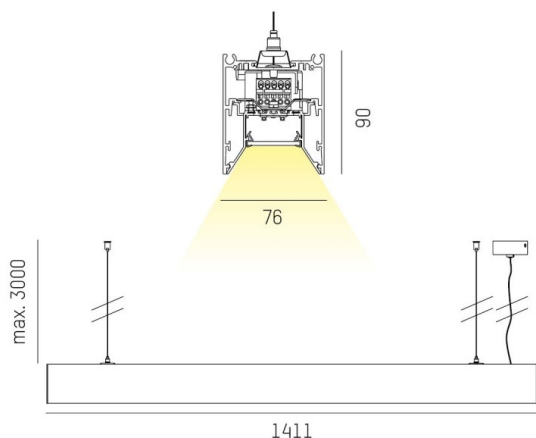

LOG OUT 2.1

728-202053214860

LOG OUT 2.1 BINA OFFICE PD HÄNGELEUCHE aus stranggepresstem Aluminiumprofil, natur eloxiert, Dekor schwarz, mikroprismatische PMMA-Abdeckung für ausgezeichnete Entblendung Lichtaustritt direkt, UGR <19, mit Betriebsgerät, Dimmbarkeit: nicht dimmbar, Durchgangsverdrahtung 3x1,5mm², Kabel transparent, Adapter/Baldachin grau, Pendellänge 3000mm, IP20,

SKIZZE

TECHNISCHE DETAILS

Systemleistung [W]	41
Leuchtmittel	LED
Lichtstrom [lm]	3700
Lichtfarbe [K]	4000K
CRI	>80
UGR	<19
Optik	Mikroprismenabdeckung
Designer	INHOUSE
Betriebsgerät	mit Betriebsgerät
Dimmbarkeit	nicht dimmbar
Lichtaustritt	direkt
Spannung [V]	220-240V 50/60Hz
Durchgangsverdr.	3x1,5mm ²
Material	stranggepresstem Aluminiumprofil
Länge [mm]	1411
Breite [mm]	76
Höhe [mm]	90
Pendellänge [mm]	3000
Schutzart [IP]	IP20
Schutzklasse	Schutzklasse I
Stoßfestigkeit	IK06
Nettogewicht [kg]	6,68
Farbe Leuchte	natur eloxiert
Farbe Adapter/Baldachin	grau
Farbe Dekor	schwarz
Kabel	transparent
EAN-Nummer	9010506171426
Lebensdauer [h]	L80 B10 50 000
Energieeffizienzkl.	D
Anz Leuchten B16A	50

LICHTVERTEILUNGSKURVE

Die Werte sind Bemessungswerte. Leistung und Lichtstrom unterliegen initial einer Toleranz von +/- 10%. Toleranz der Farbtemperatur: +/- 150 K. Die Werte gelten wenn nicht anders angegeben für eine Umgebungstemperatur von 25°C.