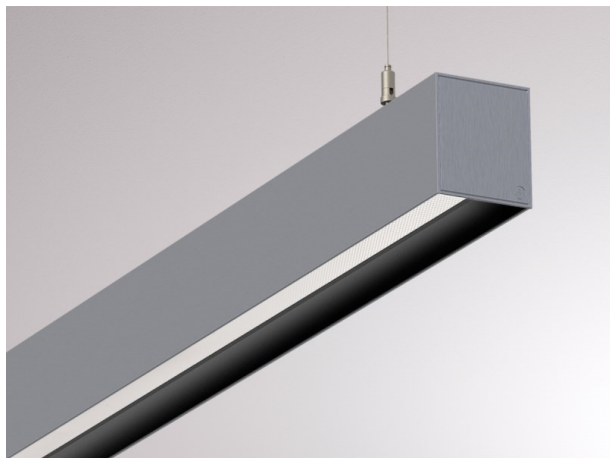

LOG OUT 2.1

728-202053214860

LOG OUT 2.1 BINA OFFICE PD HÄNGELEUCHE aus stranggepresstem Aluminiumprofil, natur eloxiert, Dekor schwarz, mikroprismatische PMMA-Abdeckung für ausgezeichnete Entblendung Lichtaustritt direkt, UGR <19, mit Betriebsgerät, Dimmbarkeit: nicht dimmbar, Durchgangsverdrahtung 3x1,5mm², Kabel transparent, Adapter/Baldachin grau, Pendellänge 3000mm, IP20,

SKIZZE

TECHNISCHE DETAILS

Systemleistung [W]	41
Leuchtmittel	LED
Lichtstrom [lm]	3700
Lichtfarbe [K]	4000K
CRI	>80
UGR	<19
Optik	Mikroprismenabdeckung
Designer	INHOUSE
Betriebsgerät	mit Betriebsgerät
Dimmbarkeit	nicht dimmbar
Lichtaustritt	direkt
Spannung [V]	220-240V 50/60Hz
Durchgangsverdr.	3x1,5mm ²
Material	stranggepresstem Aluminiumprofil
Länge [mm]	1411
Breite [mm]	76
Höhe [mm]	90
Pendellänge [mm]	3000
Schutzart [IP]	IP20
Schutzklasse	Schutzklasse I
Stoßfestigkeit	IK06
Nettogewicht [kg]	6,68
Farbe Leuchte	natur eloxiert
Farbe Adapter/Baldachin	grau
Farbe Dekor	schwarz
Kabel	transparent
EAN-Nummer	9010506171426
Lebensdauer [h]	L80 B10 50 000
Energieeffizienzkl.	D
Anz Leuchten B16A	50