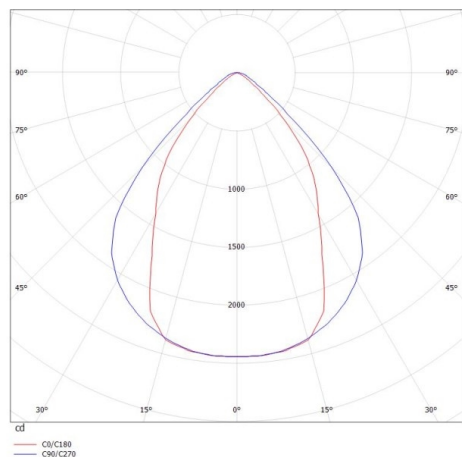

LOG OUT 2.1

728-202053214860

LOG OUT 2.1 BINA OFFICE PD HÄNGELEUCHE aus stranggepresstem Aluminiumprofil, natur eloxiert, Dekor schwarz, mikroprismatische PMMA-Abdeckung für ausgezeichnete Entblendung Lichtaustritt direkt, UGR <19, mit Betriebsgerät, Dimmbarkeit: nicht dimmbar, Durchgangsverdrahtung 3x1,5mm², Kabel transparent, Adapter/Baldachin grau, Pendellänge 3000mm, IP20,

SKIZZE

TECHNISCHE DETAILS

Systemleistung [W]	41
Leuchtmittel	LED
Lichtstrom [lm]	3700
Lichtfarbe [K]	4000K
CRI	>80
UGR	<19
Optik	Mikroprismenabdeckung
Designer	INHOUSE
Betriebsgerät	mit Betriebsgerät
Dimmbarkeit	nicht dimmbar
Lichtaustritt	direkt
Spannung [V]	220-240V 50/60Hz
Durchgangsverdr.	3x1,5mm ²
Material	stranggepresstem Aluminiumprofil
Länge [mm]	1411
Breite [mm]	76
Höhe [mm]	90
Pendellänge [mm]	3000
Schutzart [IP]	IP20
Schutzklasse	Schutzklasse I
Stoßfestigkeit	IK06
Nettogewicht [kg]	6,68
Farbe Leuchte	natur eloxiert
Farbe Adapter/Baldachin	grau
Farbe Dekor	schwarz
Kabel	transparent
EAN-Nummer	9010506171426
Lebensdauer [h]	L80 B10 50 000
Energieeffizienzkl.	D
Anz Leuchten B16A	50

LICHTVERTEILUNGSKURVE

Die Werte sind Bemessungswerte. Leistung und Lichtstrom unterliegen initial einer Toleranz von +/- 10%. Toleranz der Farbtemperatur: +/- 150 K. Die Werte gelten wenn nicht anders angegeben für eine Umgebungstemperatur von 25°C.