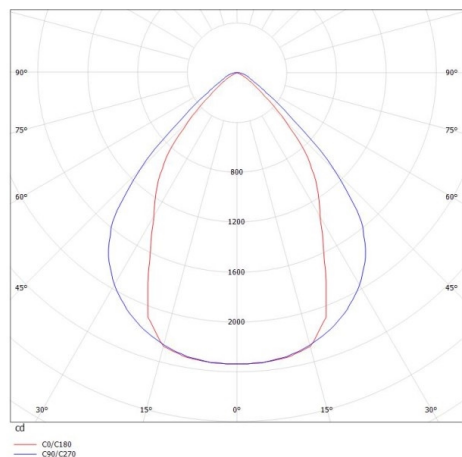

LOG OUT 2.1

728-202053219660

LOG OUT 2.1 BINA OFFICE PD HÄNGELEUCHTE aus stranggepresstem Aluminiumprofil, schwarz, ähnlich RAL 9005, Dekor schwarz, mikroprismatische PMMA-Abdeckung für ausgezeichnete Entblendung Lichtaustritt direkt, UGR <19, mit Betriebsgerät, Dimmbarkeit: nicht dimmbar, Durchgangsverdrahtung 3x1,5mm², Kabel transparent, Adapter/Baldachin schwarz, Pendellänge 3000mm, IP20,

SKIZZE

TECHNISCHE DETAILS

Systemleistung [W]	41
Leuchtmittel	LED
Lichtstrom [lm]	3540
Lichtfarbe [K]	3000K
CRI	>80
UGR	<19
Optik	Mikroprismenabdeckung
Designer	INHOUSE
Betriebsgerät	mit Betriebsgerät
Dimmbarkeit	nicht dimmbar
Lichtaustritt	direkt
Spannung [V]	220-240V 50/60Hz
Durchgangsverdr.	3x1,5mm²
Material	stranggepresstem Aluminiumprofil
Länge [mm]	1411
Breite [mm]	76
Höhe [mm]	90
Pendellänge [mm]	3000
Schutzart [IP]	IP20
Schutzklasse	Schutzklasse I
Stoßfestigkeit	IK06
Nettogewicht [kg]	5,45
Farbe Leuchte	schwarz
RAL	9005
Farbe Adapter/Baldachin	schwarz
Farbe Dekor	schwarz
Kabel	transparent
EAN-Nummer	9010506171464
Lebensdauer [h]	L80 B10 50 000
Energieeffizienzkl.	D
Anz Leuchten B16A	50

LICHTVERTEILUNGSKURVE

Die Werte sind Bemessungswerte. Leistung und Lichtstrom unterliegen initial einer Toleranz von +/- 10%. Toleranz der Farbtemperatur: +/- 150 K. Die Werte gelten wenn nicht anders angegeben für eine Umgebungstemperatur von 25°C.