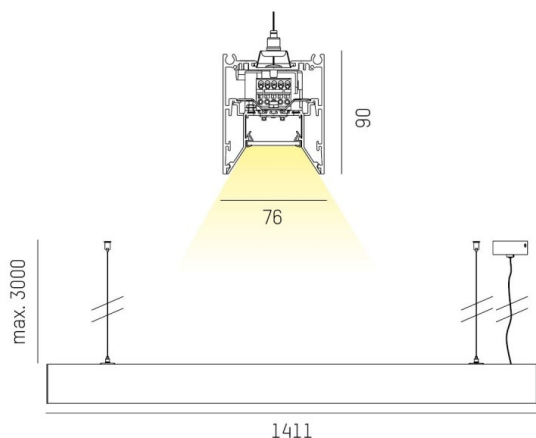

LOG OUT 2.1

728-202053219660

LOG OUT 2.1 BINA OFFICE PD HÄNGELEUCHTE aus stranggepresstem Aluminiumprofil, schwarz, ähnlich RAL 9005, Dekor schwarz, mikroprismatische PMMA-Abdeckung für ausgezeichnete Entblendung Lichtaustritt direkt, UGR <19, mit Betriebsgerät, Dimmbarkeit: nicht dimmbar, Durchgangsverdrahtung 3x1,5mm², Kabel transparent, Adapter/Baldachin schwarz, Pendellänge 3000mm, IP20,

SKIZZE

TECHNISCHE DETAILS

Systemleistung [W]	41
Leuchtmittel	LED
Lichtstrom [lm]	3540
Lichtfarbe [K]	3000K
CRI	>80
UGR	<19
Optik	Mikroprismenabdeckung
Designer	INHOUSE
Betriebsgerät	mit Betriebsgerät
Dimmbarkeit	nicht dimmbar
Lichtaustritt	direkt
Spannung [V]	220-240V 50/60Hz
Durchgangsverdr.	3x1,5mm²
Material	stranggepresstem Aluminiumprofil
Länge [mm]	1411
Breite [mm]	76
Höhe [mm]	90
Pendellänge [mm]	3000
Schutzart [IP]	IP20
Schutzklasse	Schutzklasse I
Stoßfestigkeit	IK06
Nettogewicht [kg]	5,45
Farbe Leuchte	schwarz
RAL	9005
Farbe Adapter/Baldachin	schwarz
Farbe Dekor	schwarz
Kabel	transparent
EAN-Nummer	9010506171464
Lebensdauer [h]	L80 B10 50 000
Energieeffizienzkl.	D
Anz Leuchten B16A	50

LICHTVERTEILUNGSKURVE

Die Werte sind Bemessungswerte. Leistung und Lichtstrom unterliegen initial einer Toleranz von +/- 10%. Toleranz der Farbtemperatur: +/- 150 K. Die Werte gelten wenn nicht anders angegeben für eine Umgebungstemperatur von 25°C.