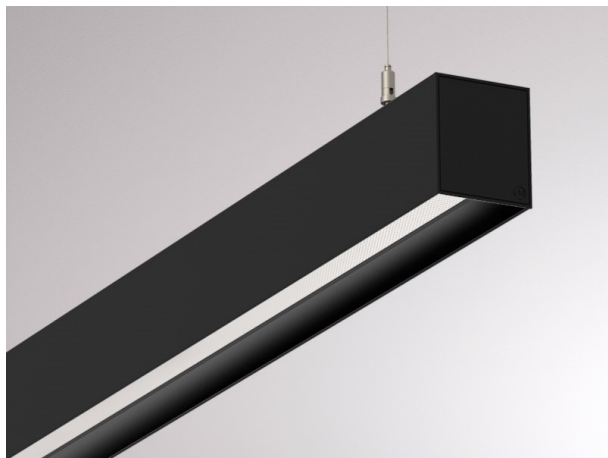

LOG OUT 2.1

728-202053219660

LOG OUT 2.1 BINA OFFICE PD HÄNGELEUCHTE aus stranggepresstem Aluminiumprofil, schwarz, ähnlich RAL 9005, Dekor schwarz, mikroprismatische PMMA-Abdeckung für ausgezeichnete Entblendung Lichtaustritt direkt, UGR <19, mit Betriebsgerät, Dimmbarkeit: nicht dimmbar, Durchgangsverdrahtung 3x1,5mm², Kabel transparent, Adapter/Baldachin schwarz, Pendellänge 3000mm, IP20,

SKIZZE

TECHNISCHE DETAILS

Systemleistung [W]	41
Leuchtmittel	LED
Lichtstrom [lm]	3540
Lichtfarbe [K]	3000K
CRI	>80
UGR	<19
Optik	Mikroprismenabdeckung
Designer	INHOUSE
Betriebsgerät	mit Betriebsgerät
Dimmbarkeit	nicht dimmbar
Lichtaustritt	direkt
Spannung [V]	220-240V 50/60Hz
Durchgangsverdr.	3x1,5mm²
Material	stranggepresstem Aluminiumprofil
Länge [mm]	1411
Breite [mm]	76
Höhe [mm]	90
Pendellänge [mm]	3000
Schutzart [IP]	IP20
Schutzklasse	Schutzklasse I
Stoßfestigkeit	IK06
Nettogewicht [kg]	5,45
Farbe Leuchte	schwarz
RAL	9005
Farbe Adapter/Baldachin	schwarz
Farbe Dekor	schwarz
Kabel	transparent
EAN-Nummer	9010506171464
Lebensdauer [h]	L80 B10 50 000
Energieeffizienzkl.	D
Anz Leuchten B16A	50