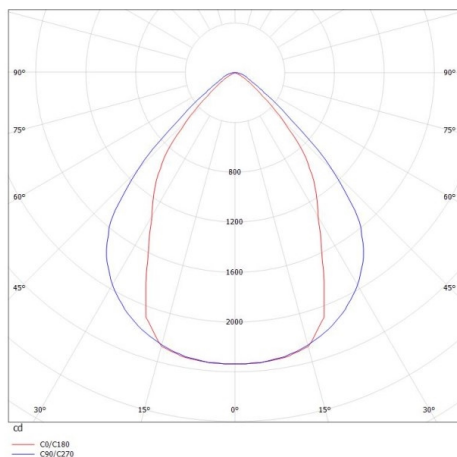

LOG OUT 2.1

728-202053219860

LOG OUT 2.1 BINA OFFICE PD HÄNGELEUCHE aus stranggepresstem Aluminiumprofil, natur eloxiert, Dekor schwarz, mikroprismatische PMMA-Abdeckung für ausgezeichnete Entblendung Lichtaustritt direkt, UGR <19, mit Betriebsgerät, Dimmbarkeit: nicht dimmbar, Durchgangsverdrahtung 3x1,5mm<sup>2</sup>, Kabel transparent, Adapter/Baldachin grau, Pendellänge 3000mm, IP20,

SKIZZE

TECHNISCHE DETAILS

Systemleistung [W]	41
Leuchtmittel	LED
Lichtstrom [lm]	3540
Lichtfarbe [K]	3000K
CRI	>80
UGR	<19
Optik	Mikroprismenabdeckung
Designer	INHOUSE
Betriebsgerät	mit Betriebsgerät
Dimmbarkeit	nicht dimmbar
Lichtaustritt	direkt
Spannung [V]	220-240V 50/60Hz
Durchgangsverdr.	3x1,5mm <sup>2</sup>
Material	stranggepresstem Aluminiumprofil
Länge [mm]	1411
Breite [mm]	76
Höhe [mm]	90
Pendellänge [mm]	3000
Schutzart [IP]	IP20
Schutzklasse	Schutzklasse I
Stoßfestigkeit	IK06
Nettogewicht [kg]	6,68
Farbe Leuchte	natur eloxiert
Farbe Adapter/Baldachin	grau
Farbe Dekor	schwarz
Kabel	transparent
EAN-Nummer	9010506171488
Lebensdauer [h]	L80 B10 50 000
Energieeffizienzkl.	D
Anz Leuchten B16A	50

LICHTVERTEILUNGSKURVE

Die Werte sind Bemessungswerte. Leistung und Lichtstrom unterliegen initial einer Toleranz von +/- 10%. Toleranz der Farbtemperatur: +/- 150 K. Die Werte gelten wenn nicht anders angegeben für eine Umgebungstemperatur von 25°C.