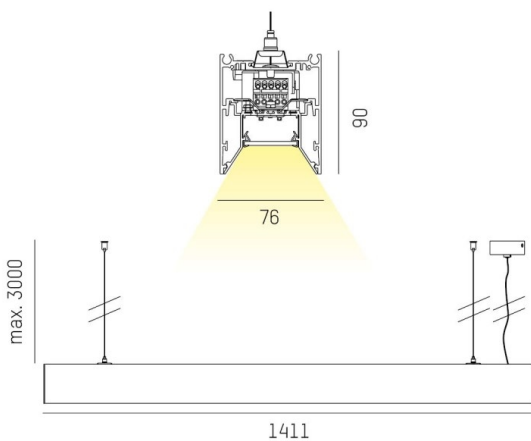

LOG OUT 2.1

728-202053219860

LOG OUT 2.1 BINA OFFICE PD HÄNGELEUCHE aus stranggepresstem Aluminiumprofil, natur eloxiert, Dekor schwarz, mikroprismatische PMMA-Abdeckung für ausgezeichnete Entblendung Lichtaustritt direkt, UGR <19, mit Betriebsgerät, Dimmbarkeit: nicht dimmbar, Durchgangsverdrahtung 3x1,5mm<sup>2</sup>, Kabel transparent, Adapter/Baldachin grau, Pendellänge 3000mm, IP20,

SKIZZE

TECHNISCHE DETAILS

Systemleistung [W]	41
Leuchtmittel	LED
Lichtstrom [lm]	3540
Lichtfarbe [K]	3000K
CRI	>80
UGR	<19
Optik	Mikroprismenabdeckung
Designer	INHOUSE
Betriebsgerät	mit Betriebsgerät
Dimmbarkeit	nicht dimmbar
Lichtaustritt	direkt
Spannung [V]	220-240V 50/60Hz
Durchgangsverdr.	3x1,5mm <sup>2</sup>
Material	stranggepresstem Aluminiumprofil
Länge [mm]	1411
Breite [mm]	76
Höhe [mm]	90
Pendellänge [mm]	3000
Schutzart [IP]	IP20
Schutzklasse	Schutzklasse I
Stoßfestigkeit	IK06
Nettogewicht [kg]	6,68
Farbe Leuchte	natur eloxiert
Farbe Adapter/Baldachin	grau
Farbe Dekor	schwarz
Kabel	transparent
EAN-Nummer	9010506171488
Lebensdauer [h]	L80 B10 50 000
Energieeffizienzkl.	D
Anz Leuchten B16A	50

LICHTVERTEILUNGSKURVE

Die Werte sind Bemessungswerte. Leistung und Lichtstrom unterliegen initial einer Toleranz von +/- 10%. Toleranz der Farbtemperatur: +/- 150 K. Die Werte gelten wenn nicht anders angegeben für eine Umgebungstemperatur von 25°C.