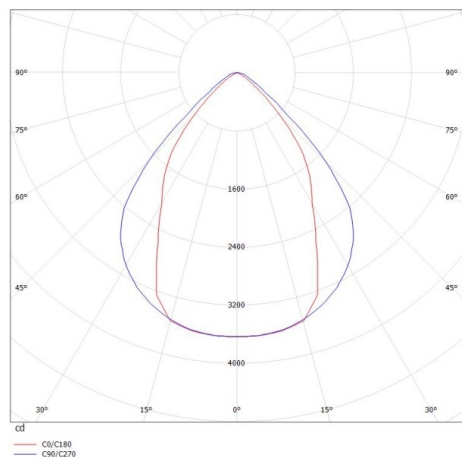

LOG OUT 2.1

728-202063213660

LOG OUT 2.1 BINA OFFICE PD HÄNGELEUCHTE aus stranggepresstem Aluminiumprofil, schwarz, ähnlich RAL 9005, Dekor schwarz, mikroprismatische PMMA-Abdeckung für ausgezeichnete Entblendung Lichtaustritt direkt, UGR <19, mit Betriebsgerät, Dimmbarkeit: nicht dimmbar, Durchgangsverdrahtung 3x1,5mm², Kabel transparent, Adapter/Baldachin schwarz, Pendellänge 3000mm, IP20,

SKIZZE

TECHNISCHE DETAILS

Systemleistung [W]	68
Leuchtmittel	LED
Lichtstrom [lm]	5500
Lichtfarbe [K]	2700K
CRI	>80
UGR	<19
Optik	Mikroprismenabdeckung
Designer	INHOUSE
Betriebsgerät	mit Betriebsgerät
Dimmbarkeit	nicht dimmbar
Lichtaustritt	direkt
Spannung [V]	220-240V 50/60Hz
Durchgangsverdr.	3x1,5mm²
Material	stranggepresstem Aluminiumprofil
Länge [mm]	2255
Breite [mm]	76
Höhe [mm]	90
Pendellänge [mm]	3000
Schutzart [IP]	IP20
Schutzklasse	Schutzklasse I
Stoßfestigkeit	IK06
Nettogewicht [kg]	8,78
Farbe Leuchte	schwarz
RAL	9005
Farbe Adapter/Baldachin	schwarz
Farbe Dekor	schwarz
Kabel	transparent
EAN-Nummer	9010506171525
Lebensdauer [h]	L80 B10 50 000
Energieeffizienzkl.	D
Anz Leuchten B16A	25

LICHTVERTEILUNGSKURVE

Die Werte sind Bemessungswerte. Leistung und Lichtstrom unterliegen initial einer Toleranz von +/- 10%. Toleranz der Farbtemperatur: +/- 150 K. Die Werte gelten wenn nicht anders angegeben für eine Umgebungstemperatur von 25°C.