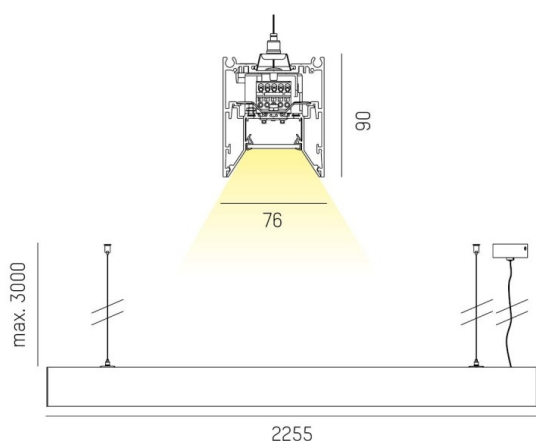

LOG OUT 2.1

728-202063213660

LOG OUT 2.1 BINA OFFICE PD HÄNGELEUCHTE aus stranggepresstem Aluminiumprofil, schwarz, ähnlich RAL 9005, Dekor schwarz, mikroprismatische PMMA-Abdeckung für ausgezeichnete Entblendung Lichtaustritt direkt, UGR <19, mit Betriebsgerät, Dimmbarkeit: nicht dimmbar, Durchgangsverdrahtung 3x1,5mm², Kabel transparent, Adapter/Baldachin schwarz, Pendellänge 3000mm, IP20,

SKIZZE

TECHNISCHE DETAILS

Systemleistung [W]	68
Leuchtmittel	LED
Lichtstrom [lm]	5500
Lichtfarbe [K]	2700K
CRI	>80
UGR	<19
Optik	Mikroprismenabdeckung
Designer	INHOUSE
Betriebsgerät	mit Betriebsgerät
Dimmbarkeit	nicht dimmbar
Lichtaustritt	direkt
Spannung [V]	220-240V 50/60Hz
Durchgangsverdr.	3x1,5mm²
Material	stranggepresstem Aluminiumprofil
Länge [mm]	2255
Breite [mm]	76
Höhe [mm]	90
Pendellänge [mm]	3000
Schutzart [IP]	IP20
Schutzklasse	Schutzklasse I
Stoßfestigkeit	IK06
Nettogewicht [kg]	8,78
Farbe Leuchte	schwarz
RAL	9005
Farbe Adapter/Baldachin	schwarz
Farbe Dekor	schwarz
Kabel	transparent
EAN-Nummer	9010506171525
Lebensdauer [h]	L80 B10 50 000
Energieeffizienzkl.	D
Anz Leuchten B16A	25

LICHTVERTEILUNGSKURVE

Die Werte sind Bemessungswerte. Leistung und Lichtstrom unterliegen initial einer Toleranz von +/- 10%. Toleranz der Farbtemperatur: +/- 150 K. Die Werte gelten wenn nicht anders angegeben für eine Umgebungstemperatur von 25°C.