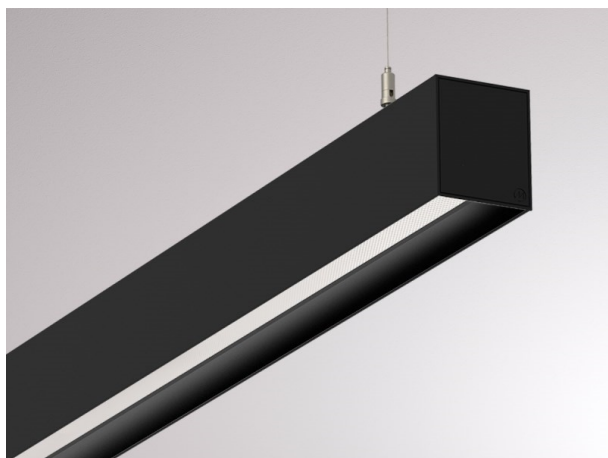

LOG OUT 2.1

728-202063213660

LOG OUT 2.1 BINA OFFICE PD HÄNGELEUCHTE aus stranggepresstem Aluminiumprofil, schwarz, ähnlich RAL 9005, Dekor schwarz, mikroprismatische PMMA-Abdeckung für ausgezeichnete Entblendung Lichtaustritt direkt, UGR <19, mit Betriebsgerät, Dimmbarkeit: nicht dimmbar, Durchgangsverdrahtung 3x1,5mm², Kabel transparent, Adapter/Baldachin schwarz, Pendellänge 3000mm, IP20,

SKIZZE

TECHNISCHE DETAILS

Systemleistung [W]	68
Leuchtmittel	LED
Lichtstrom [lm]	5500
Lichtfarbe [K]	2700K
CRI	>80
UGR	<19
Optik	Mikroprismenabdeckung
Designer	INHOUSE
Betriebsgerät	mit Betriebsgerät
Dimmbarkeit	nicht dimmbar
Lichtaustritt	direkt
Spannung [V]	220-240V 50/60Hz
Durchgangsverdr.	3x1,5mm²
Material	stranggepresstem Aluminiumprofil
Länge [mm]	2255
Breite [mm]	76
Höhe [mm]	90
Pendellänge [mm]	3000
Schutzart [IP]	IP20
Schutzklasse	Schutzklasse I
Stoßfestigkeit	IK06
Nettogewicht [kg]	8,78
Farbe Leuchte	schwarz
RAL	9005
Farbe Adapter/Baldachin	schwarz
Farbe Dekor	schwarz
Kabel	transparent
EAN-Nummer	9010506171525
Lebensdauer [h]	L80 B10 50 000
Energieeffizienzkl.	D
Anz Leuchten B16A	25