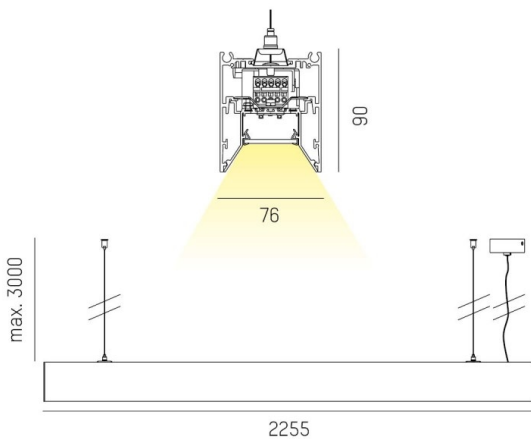

LOG OUT 2.1

728-202063219660

LOG OUT 2.1 BINA OFFICE PD HÄNGELEUCHTE aus stranggepresstem Aluminiumprofil, schwarz, ähnlich RAL 9005, Dekor schwarz, mikroprismatische PMMA-Abdeckung für ausgezeichnete Entblendung Lichtaustritt direkt, UGR <19, mit Betriebsgerät, Dimmbarkeit: nicht dimmbar, Durchgangsverdrahtung 3x1,5mm², Kabel transparent, Adapter/Baldachin schwarz, Pendellänge 3000mm, IP20,

SKIZZE

TECHNISCHE DETAILS

Systemleistung [W]	68
Leuchtmittel	LED
Lichtstrom [lm]	5660
Lichtfarbe [K]	3000K
CRI	>80
UGR	<19
Optik	Mikroprismenabdeckung
Designer	INHOUSE
Betriebsgerät	mit Betriebsgerät
Dimmbarkeit	nicht dimmbar
Lichtaustritt	direkt
Spannung [V]	220-240V 50/60Hz
Durchgangsverdr.	3x1,5mm²
Material	stranggepresstem Aluminiumprofil
Länge [mm]	2255
Breite [mm]	76
Höhe [mm]	90
Pendellänge [mm]	3000
Schutzart [IP]	IP20
Schutzklasse	Schutzklasse I
Stoßfestigkeit	IK06
Nettogewicht [kg]	8,78
Farbe Leuchte	schwarz
RAL	9005
Farbe Adapter/Baldachin	schwarz
Farbe Dekor	schwarz
Kabel	transparent
EAN-Nummer	9010506171648
Lebensdauer [h]	L80 B10 50 000
Energieeffizienzkl.	D
Anz Leuchten B16A	25

LICHTVERTEILUNGSKURVE

Die Werte sind Bemessungswerte. Leistung und Lichtstrom unterliegen initial einer Toleranz von +/- 10%. Toleranz der Farbtemperatur: +/- 150 K. Die Werte gelten wenn nicht anders angegeben für eine Umgebungstemperatur von 25°C.