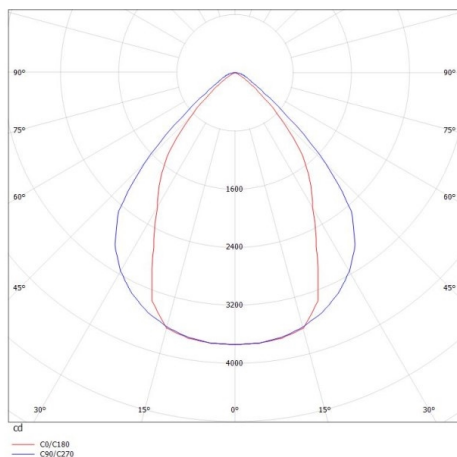

LOG OUT 2.1

728-202063219660

LOG OUT 2.1 BINA OFFICE PD HÄNGELEUCHTE aus stranggepresstem Aluminiumprofil, schwarz, ähnlich RAL 9005, Dekor schwarz, mikroprismatische PMMA-Abdeckung für ausgezeichnete Entblendung Lichtaustritt direkt, UGR <19, mit Betriebsgerät, Dimmbarkeit: nicht dimmbar, Durchgangsverdrahtung 3x1,5mm², Kabel transparent, Adapter/Baldachin schwarz, Pendellänge 3000mm, IP20,

SKIZZE

TECHNISCHE DETAILS

Systemleistung [W]	68
Leuchtmittel	LED
Lichtstrom [lm]	5660
Lichtfarbe [K]	3000K
CRI	>80
UGR	<19
Optik	Mikroprismenabdeckung
Designer	INHOUSE
Betriebsgerät	mit Betriebsgerät
Dimmbarkeit	nicht dimmbar
Lichtaustritt	direkt
Spannung [V]	220-240V 50/60Hz
Durchgangsverdr.	3x1,5mm²
Material	stranggepresstem Aluminiumprofil
Länge [mm]	2255
Breite [mm]	76
Höhe [mm]	90
Pendellänge [mm]	3000
Schutzart [IP]	IP20
Schutzklasse	Schutzklasse I
Stoßfestigkeit	IK06
Nettogewicht [kg]	8,78
Farbe Leuchte	schwarz
RAL	9005
Farbe Adapter/Baldachin	schwarz
Farbe Dekor	schwarz
Kabel	transparent
EAN-Nummer	9010506171648
Lebensdauer [h]	L80 B10 50 000
Energieeffizienzkl.	D
Anz Leuchten B16A	25

LICHTVERTEILUNGSKURVE

Die Werte sind Bemessungswerte. Leistung und Lichtstrom unterliegen initial einer Toleranz von +/- 10%. Toleranz der Farbtemperatur: +/- 150 K. Die Werte gelten wenn nicht anders angegeben für eine Umgebungstemperatur von 25°C.