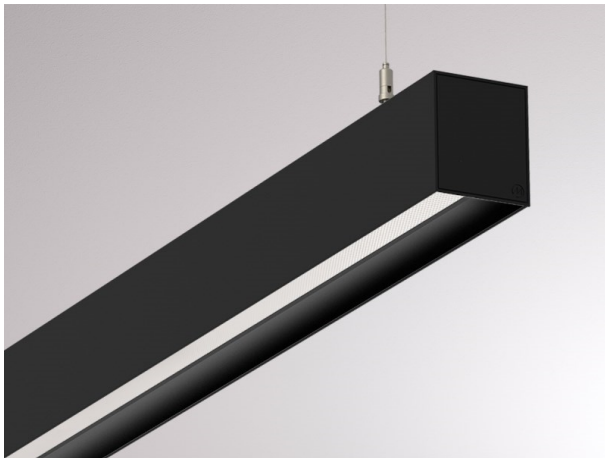

LOG OUT 2.1

728-202063219660

LOG OUT 2.1 BINA OFFICE PD HÄNGELEUCHTE aus stranggepresstem Aluminiumprofil, schwarz, ähnlich RAL 9005, Dekor schwarz, mikroprismatische PMMA-Abdeckung für ausgezeichnete Entblendung Lichtaustritt direkt, UGR <19, mit Betriebsgerät, Dimmbarkeit: nicht dimmbar, Durchgangsverdrahtung 3x1,5mm², Kabel transparent, Adapter/Baldachin schwarz, Pendellänge 3000mm, IP20,

SKIZZE

TECHNISCHE DETAILS

Systemleistung [W]	68
Leuchtmittel	LED
Lichtstrom [lm]	5660
Lichtfarbe [K]	3000K
CRI	>80
UGR	<19
Optik	Mikroprismenabdeckung
Designer	INHOUSE
Betriebsgerät	mit Betriebsgerät
Dimmbarkeit	nicht dimmbar
Lichtaustritt	direkt
Spannung [V]	220-240V 50/60Hz
Durchgangsverdr.	3x1,5mm²
Material	stranggepresstem Aluminiumprofil
Länge [mm]	2255
Breite [mm]	76
Höhe [mm]	90
Pendellänge [mm]	3000
Schutzart [IP]	IP20
Schutzklasse	Schutzklasse I
Stoßfestigkeit	IK06
Nettogewicht [kg]	8,78
Farbe Leuchte	schwarz
RAL	9005
Farbe Adapter/Baldachin	schwarz
Farbe Dekor	schwarz
Kabel	transparent
EAN-Nummer	9010506171648
Lebensdauer [h]	L80 B10 50 000
Energieeffizienzkl.	D
Anz Leuchten B16A	25