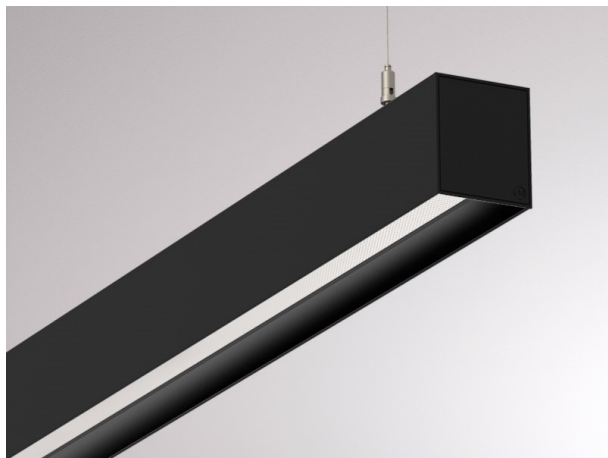

LOG OUT 2.1

728-202073213660

LOG OUT 2.1 BINA OFFICE PD HÄNGELEUCHTE aus stranggepresstem Aluminiumprofil, schwarz, ähnlich RAL 9005, Dekor schwarz, mikroprismatische PMMA-Abdeckung für ausgezeichnete Entblendung Lichtaustritt direkt, UGR <19, mit Betriebsgerät, Dimmbarkeit: nicht dimmbar, Durchgangsverdrahtung 3x1,5mm², Kabel transparent, Adapter/Baldachin schwarz, Pendellänge 3000mm, IP20,

SKIZZE

TECHNISCHE DETAILS

Systemleistung [W]	82
Leuchtmittel	LED
Lichtstrom [lm]	6880
Lichtfarbe [K]	2700K
CRI	>80
UGR	<19
Optik	Mikroprismenabdeckung
Designer	INHOUSE
Betriebsgerät	mit Betriebsgerät
Dimmbarkeit	nicht dimmbar
Lichtaustritt	direkt
Spannung [V]	220-240V 50/60Hz
Durchgangsverdr.	3x1,5mm ²
Material	stranggepresstem Aluminiumprofil
Länge [mm]	2816
Breite [mm]	76
Höhe [mm]	90
Pendellänge [mm]	3000
Schutzart [IP]	IP20
Schutzklasse	Schutzklasse I
Stoßfestigkeit	IK06
Nettogewicht [kg]	10,67
Farbe Leuchte	schwarz
RAL	9005
Farbe Adapter/Baldachin	schwarz
Farbe Dekor	schwarz
Kabel	transparent
EAN-Nummer	9010506171709
Lebensdauer [h]	L80 B10 50 000
Energieeffizienzkl.	D
Anz Leuchten B16A	25