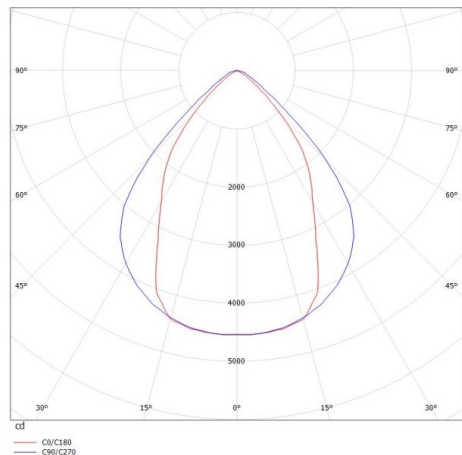

LOG OUT 2.1

728-202073213660

LOG OUT 2.1 BINA OFFICE PD HÄNGELEUCHTE aus stranggepresstem Aluminiumprofil, schwarz, ähnlich RAL 9005, Dekor schwarz, mikroprismatische PMMA-Abdeckung für ausgezeichnete Entblendung Lichtaustritt direkt, UGR <19, mit Betriebsgerät, Dimmbarkeit: nicht dimmbar, Durchgangsverdrahtung 3x1,5mm², Kabel transparent, Adapter/Baldachin schwarz, Pendellänge 3000mm, IP20,

SKIZZE

TECHNISCHE DETAILS

Systemleistung [W]	82
Leuchtmittel	LED
Lichtstrom [lm]	6880
Lichtfarbe [K]	2700K
CRI	>80
UGR	<19
Optik	Mikroprismenabdeckung
Designer	INHOUSE
Betriebsgerät	mit Betriebsgerät
Dimmbarkeit	nicht dimmbar
Lichtaustritt	direkt
Spannung [V]	220-240V 50/60Hz
Durchgangsverdr.	3x1,5mm ²
Material	stranggepresstem Aluminiumprofil
Länge [mm]	2816
Breite [mm]	76
Höhe [mm]	90
Pendellänge [mm]	3000
Schutzart [IP]	IP20
Schutzklasse	Schutzklasse I
Stoßfestigkeit	IK06
Nettogewicht [kg]	10,67
Farbe Leuchte	schwarz
RAL	9005
Farbe Adapter/Baldachin	schwarz
Farbe Dekor	schwarz
Kabel	transparent
EAN-Nummer	9010506171709
Lebensdauer [h]	L80 B10 50 000
Energieeffizienzkl.	D
Anz Leuchten B16A	25

LICHTVERTEILUNGSKURVE

Die Werte sind Bemessungswerte. Leistung und Lichtstrom unterliegen initial einer Toleranz von +/- 10%. Toleranz der Farbtemperatur: +/- 150 K. Die Werte gelten wenn nicht anders angegeben für eine Umgebungstemperatur von 25°C.