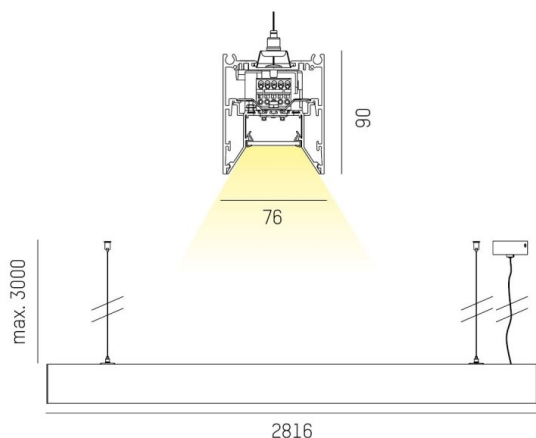

LOG OUT 2.1

728-202073213660

LOG OUT 2.1 BINA OFFICE PD HÄNGELEUCHTE aus stranggepresstem Aluminiumprofil, schwarz, ähnlich RAL 9005, Dekor schwarz, mikroprismatische PMMA-Abdeckung für ausgezeichnete Entblendung Lichtaustritt direkt, UGR <19, mit Betriebsgerät, Dimmbarkeit: nicht dimmbar, Durchgangsverdrahtung 3x1,5mm², Kabel transparent, Adapter/Baldachin schwarz, Pendellänge 3000mm, IP20,

SKIZZE

TECHNISCHE DETAILS

Systemleistung [W]	82
Leuchtmittel	LED
Lichtstrom [lm]	6880
Lichtfarbe [K]	2700K
CRI	>80
UGR	<19
Optik	Mikroprismenabdeckung
Designer	INHOUSE
Betriebsgerät	mit Betriebsgerät
Dimmbarkeit	nicht dimmbar
Lichtaustritt	direkt
Spannung [V]	220-240V 50/60Hz
Durchgangsverdr.	3x1,5mm ²
Material	stranggepresstem Aluminiumprofil
Länge [mm]	2816
Breite [mm]	76
Höhe [mm]	90
Pendellänge [mm]	3000
Schutzart [IP]	IP20
Schutzklasse	Schutzklasse I
Stoßfestigkeit	IK06
Nettogewicht [kg]	10,67
Farbe Leuchte	schwarz
RAL	9005
Farbe Adapter/Baldachin	schwarz
Farbe Dekor	schwarz
Kabel	transparent
EAN-Nummer	9010506171709
Lebensdauer [h]	L80 B10 50 000
Energieeffizienzkl.	D
Anz Leuchten B16A	25

LICHTVERTEILUNGSKURVE

Die Werte sind Bemessungswerte. Leistung und Lichtstrom unterliegen initial einer Toleranz von +/- 10%. Toleranz der Farbtemperatur: +/- 150 K. Die Werte gelten wenn nicht anders angegeben für eine Umgebungstemperatur von 25°C.