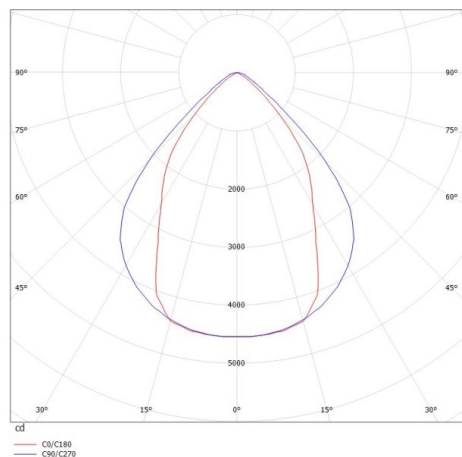

LOG OUT 2.1

728-202073213860

LOG OUT 2.1 BINA OFFICE PD HÄNGELEUCHE aus stranggepresstem Aluminiumprofil, natur eloxiert, Dekor schwarz, mikroprismatische PMMA-Abdeckung für ausgezeichnete Entblendung Lichtaustritt direkt, UGR <19, mit Betriebsgerät, Dimmbarkeit: nicht dimmbar, Durchgangsverdrahtung 3x1,5mm<sup>2</sup>, Kabel transparent, Adapter/Baldachin grau, Pendellänge 3000mm, IP20,

SKIZZE

LICHTVERTEILUNGSKURVE

TECHNISCHE DETAILS

Systemleistung [W]	82
Leuchtmittel	LED
Lichtstrom [lm]	6880
Lichtfarbe [K]	2700K
CRI	>80
UGR	<19
Optik	Mikroprismenabdeckung
Designer	INHOUSE
Betriebsgerät	mit Betriebsgerät
Dimmbarkeit	nicht dimmbar
Lichtaustritt	direkt
Spannung [V]	220-240V 50/60Hz
Durchgangsverdr.	3x1,5mm <sup>2</sup>
Material	stranggepresstem Aluminiumprofil
Länge [mm]	2816
Breite [mm]	76
Höhe [mm]	90
Pendellänge [mm]	3000
Schutzart [IP]	IP20
Schutzklasse	Schutzklasse I
Stoßfestigkeit	IK06
Nettogewicht [kg]	11,90
Farbe Leuchte	natur eloxiert
Farbe Adapter/Baldachin	grau
Farbe Dekor	schwarz
Kabel	transparent
EAN-Nummer	9010506171723
Lebensdauer [h]	L80 B10 50 000
Energieeffizienzkl.	D
Anz Leuchten B16A	25

Die Werte sind Bemessungswerte. Leistung und Lichtstrom unterliegen initial einer Toleranz von +/- 10%. Toleranz der Farbtemperatur: +/- 150 K. Die Werte gelten wenn nicht anders angegeben für eine Umgebungstemperatur von 25°C.