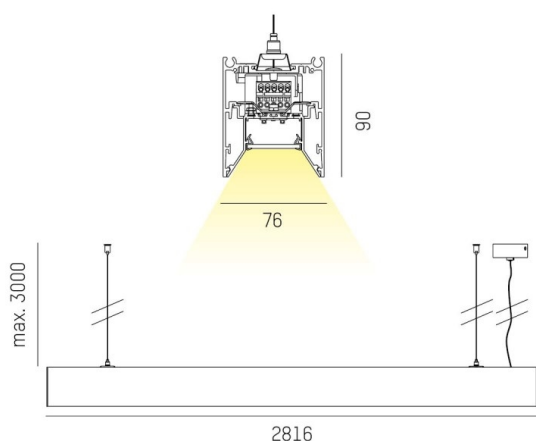

LOG OUT 2.1

728-202073213860

LOG OUT 2.1 BINA OFFICE PD HÄNGELEUCHE aus stranggepresstem Aluminiumprofil, natur eloxiert, Dekor schwarz, mikroprismatische PMMA-Abdeckung für ausgezeichnete Entblendung Lichtaustritt direkt, UGR <19, mit Betriebsgerät, Dimmbarkeit: nicht dimmbar, Durchgangsverdrahtung 3x1,5mm<sup>2</sup>, Kabel transparent, Adapter/Baldachin grau, Pendellänge 3000mm, IP20,

SKIZZE

LICHTVERTEILUNGSKURVE

TECHNISCHE DETAILS

Systemleistung [W]	82
Leuchtmittel	LED
Lichtstrom [lm]	6880
Lichtfarbe [K]	2700K
CRI	>80
UGR	<19
Optik	Mikroprismenabdeckung
Designer	INHOUSE
Betriebsgerät	mit Betriebsgerät
Dimmbarkeit	nicht dimmbar
Lichtaustritt	direkt
Spannung [V]	220-240V 50/60Hz
Durchgangsverdr.	3x1,5mm <sup>2</sup>
Material	stranggepresstem Aluminiumprofil
Länge [mm]	2816
Breite [mm]	76
Höhe [mm]	90
Pendellänge [mm]	3000
Schutzart [IP]	IP20
Schutzklasse	Schutzklasse I
Stoßfestigkeit	IK06
Nettogewicht [kg]	11,90
Farbe Leuchte	natur eloxiert
Farbe Adapter/Baldachin	grau
Farbe Dekor	schwarz
Kabel	transparent
EAN-Nummer	9010506171723
Lebensdauer [h]	L80 B10 50 000
Energieeffizienzkl.	D
Anz Leuchten B16A	25