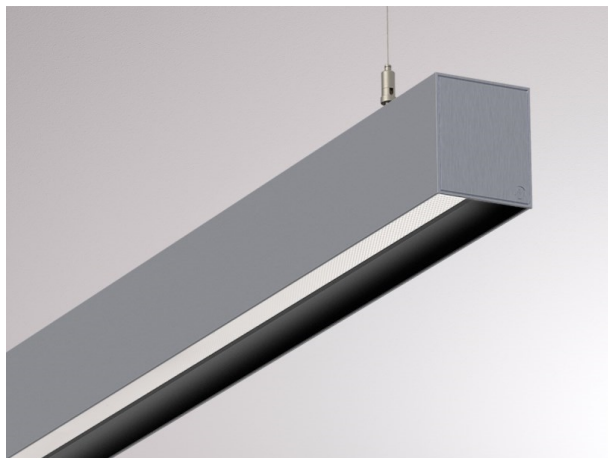

LOG OUT 2.1

728-202073213860

LOG OUT 2.1 BINA OFFICE PD HÄNGELEUCHE aus stranggepresstem Aluminiumprofil, natur eloxiert, Dekor schwarz, mikroprismatische PMMA-Abdeckung für ausgezeichnete Entblendung Lichtaustritt direkt, UGR <19, mit Betriebsgerät, Dimmbarkeit: nicht dimmbar, Durchgangsverdrahtung 3x1,5mm<sup>2</sup>, Kabel transparent, Adapter/Baldachin grau, Pendellänge 3000mm, IP20,

SKIZZE

LICHTVERTEILUNGSKURVE

TECHNISCHE DETAILS

Systemleistung [W]	82
Leuchtmittel	LED
Lichtstrom [lm]	6880
Lichtfarbe [K]	2700K
CRI	>80
UGR	<19
Optik	Mikroprismenabdeckung
Designer	INHOUSE
Betriebsgerät	mit Betriebsgerät
Dimmbarkeit	nicht dimmbar
Lichtaustritt	direkt
Spannung [V]	220-240V 50/60Hz
Durchgangsverdr.	3x1,5mm <sup>2</sup>
Material	stranggepresstem Aluminiumprofil
Länge [mm]	2816
Breite [mm]	76
Höhe [mm]	90
Pendellänge [mm]	3000
Schutzart [IP]	IP20
Schutzklasse	Schutzklasse I
Stoßfestigkeit	IK06
Nettogewicht [kg]	11,90
Farbe Leuchte	natur eloxiert
Farbe Adapter/Baldachin	grau
Farbe Dekor	schwarz
Kabel	transparent
EAN-Nummer	9010506171723
Lebensdauer [h]	L80 B10 50 000
Energieeffizienzkl.	D
Anz Leuchten B16A	25