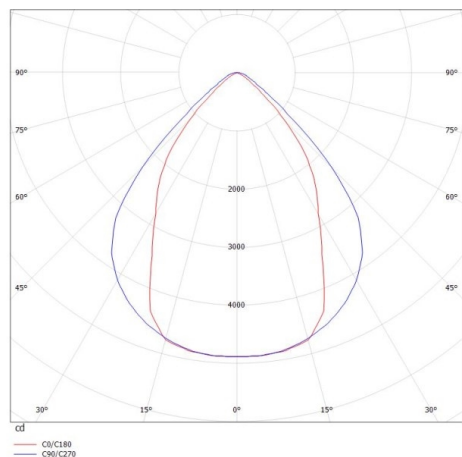

LOG OUT 2.1

728-202073214660

LOG OUT 2.1 BINA OFFICE PD HÄNGELEUCHTe aus stranggepresstem Aluminiumprofil, schwarz, ähnlich RAL 9005, Dekor schwarz, mikroprismatische PMMA-Abdeckung für ausgezeichnete Entblendung Lichtaustritt direkt, UGR <19, mit Betriebsgerät, Dimmbarkeit: nicht dimmbar, Durchgangsverdrahtung 3x1,5mm², Kabel transparent, Adapter/Baldachin schwarz, Pendellänge 3000mm, IP20,

SKIZZE

TECHNISCHE DETAILS

Systemleistung [W]	82
Leuchtmittel	LED
Lichtstrom [lm]	7400
Lichtfarbe [K]	4000K
CRI	>80
UGR	<19
Optik	Mikroprismenabdeckung
Designer	INHOUSE
Betriebsgerät	mit Betriebsgerät
Dimmbarkeit	nicht dimmbar
Lichtaustritt	direkt
Spannung [V]	220-240V 50/60Hz
Durchgangsverdr.	3x1,5mm²
Material	stranggepresstem Aluminiumprofil
Länge [mm]	2816
Breite [mm]	76
Höhe [mm]	90
Pendellänge [mm]	3000
Schutzart [IP]	IP20
Schutzklasse	Schutzklasse I
Stoßfestigkeit	IK06
Nettogewicht [kg]	10,67
Farbe Leuchte	schwarz
RAL	9005
Farbe Adapter/Baldachin	schwarz
Farbe Dekor	schwarz
Kabel	transparent
EAN-Nummer	9010506171761
Lebensdauer [h]	L80 B10 50 000
Energieeffizienzkl.	D
Anz Leuchten B16A	25

LICHTVERTEILUNGSKURVE

Die Werte sind Bemessungswerte. Leistung und Lichtstrom unterliegen initial einer Toleranz von +/- 10%. Toleranz der Farbtemperatur: +/- 150 K. Die Werte gelten wenn nicht anders angegeben für eine Umgebungstemperatur von 25°C.