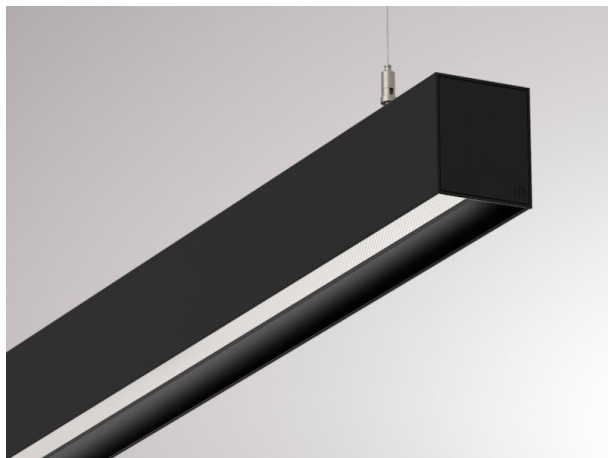

LOG OUT 2.1

728-202073214660

LOG OUT 2.1 BINA OFFICE PD HÄNGELEUCHTe aus stranggepresstem Aluminiumprofil, schwarz, ähnlich RAL 9005, Dekor schwarz, mikroprismatische PMMA-Abdeckung für ausgezeichnete Entblendung Lichtaustritt direkt, UGR <19, mit Betriebsgerät, Dimmbarkeit: nicht dimmbar, Durchgangsverdrahtung 3x1,5mm², Kabel transparent, Adapter/Baldachin schwarz, Pendellänge 3000mm, IP20,

SKIZZE

TECHNISCHE DETAILS

Systemleistung [W]	82
Leuchtmittel	LED
Lichtstrom [lm]	7400
Lichtfarbe [K]	4000K
CRI	>80
UGR	<19
Optik	Mikroprismenabdeckung
Designer	INHOUSE
Betriebsgerät	mit Betriebsgerät
Dimmbarkeit	nicht dimmbar
Lichtaustritt	direkt
Spannung [V]	220-240V 50/60Hz
Durchgangsverdr.	3x1,5mm²
Material	stranggepresstem Aluminiumprofil
Länge [mm]	2816
Breite [mm]	76
Höhe [mm]	90
Pendellänge [mm]	3000
Schutzart [IP]	IP20
Schutzklasse	Schutzklasse I
Stoßfestigkeit	IK06
Nettogewicht [kg]	10,67
Farbe Leuchte	schwarz
RAL	9005
Farbe Adapter/Baldachin	schwarz
Farbe Dekor	schwarz
Kabel	transparent
EAN-Nummer	9010506171761
Lebensdauer [h]	L80 B10 50 000
Energieeffizienzkl.	D
Anz Leuchten B16A	25