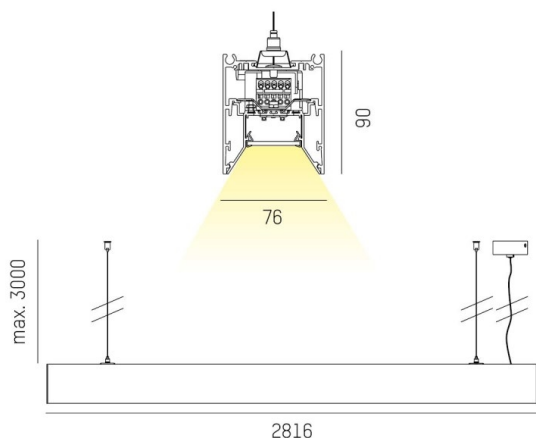

LOG OUT 2.1

728-202073214660

LOG OUT 2.1 BINA OFFICE PD HÄNGELEUCHTe aus stranggepresstem Aluminiumprofil, schwarz, ähnlich RAL 9005, Dekor schwarz, mikroprismatische PMMA-Abdeckung für ausgezeichnete Entblendung Lichtaustritt direkt, UGR <19, mit Betriebsgerät, Dimmbarkeit: nicht dimmbar, Durchgangsverdrahtung 3x1,5mm², Kabel transparent, Adapter/Baldachin schwarz, Pendellänge 3000mm, IP20,

SKIZZE

TECHNISCHE DETAILS

Systemleistung [W]	82
Leuchtmittel	LED
Lichtstrom [lm]	7400
Lichtfarbe [K]	4000K
CRI	>80
UGR	<19
Optik	Mikroprismenabdeckung
Designer	INHOUSE
Betriebsgerät	mit Betriebsgerät
Dimmbarkeit	nicht dimmbar
Lichtaustritt	direkt
Spannung [V]	220-240V 50/60Hz
Durchgangsverdr.	3x1,5mm²
Material	stranggepresstem Aluminiumprofil
Länge [mm]	2816
Breite [mm]	76
Höhe [mm]	90
Pendellänge [mm]	3000
Schutzart [IP]	IP20
Schutzklasse	Schutzklasse I
Stoßfestigkeit	IK06
Nettogewicht [kg]	10,67
Farbe Leuchte	schwarz
RAL	9005
Farbe Adapter/Baldachin	schwarz
Farbe Dekor	schwarz
Kabel	transparent
EAN-Nummer	9010506171761
Lebensdauer [h]	L80 B10 50 000
Energieeffizienzkl.	D
Anz Leuchten B16A	25

LICHTVERTEILUNGSKURVE

Die Werte sind Bemessungswerte. Leistung und Lichtstrom unterliegen initial einer Toleranz von +/- 10%. Toleranz der Farbtemperatur: +/- 150 K. Die Werte gelten wenn nicht anders angegeben für eine Umgebungstemperatur von 25°C.