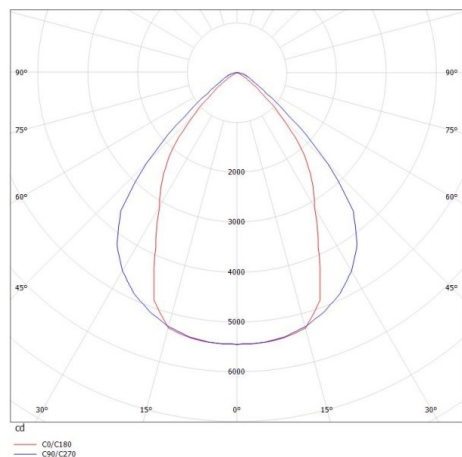

LOG OUT 2.1

728-202083213660

LOG OUT 2.1 BINA OFFICE PD HÄNGELEUCHTE aus stranggepresstem Aluminiumprofil, schwarz, ähnlich RAL 9005, Dekor schwarz, mikroprismatische PMMA-Abdeckung für ausgezeichnete Entblendung Lichtaustritt direkt, UGR <19, mit Betriebsgerät, Dimmbarkeit: nicht dimmbar, Durchgangsverdrahtung 3x1,5mm<sup>2</sup>, Kabel transparent, Adapter/Baldachin schwarz, Pendellänge 3000mm, IP20,

SKIZZE

TECHNISCHE DETAILS

Systemleistung [W]	102
Leuchtmittel	LED
Lichtstrom [lm]	8250
Lichtfarbe [K]	2700K
CRI	>80
UGR	<19
Optik	Mikroprismenabdeckung
Designer	INHOUSE
Betriebsgerät	mit Betriebsgerät
Dimmbarkeit	nicht dimmbar
Lichtaustritt	direkt
Spannung [V]	220-240V 50/60Hz
Durchgangsverdr.	3x1,5mm <sup>2</sup>
Material	stranggepresstem Aluminiumprofil
Länge [mm]	3379
Breite [mm]	76
Höhe [mm]	90
Pendellänge [mm]	3000
Schutzart [IP]	IP20
Schutzklasse	Schutzklasse I
Stoßfestigkeit	IK06
Nettogewicht [kg]	13,07
Farbe Leuchte	schwarz
RAL	9005
Farbe Adapter/Baldachin	schwarz
Farbe Dekor	schwarz
Kabel	transparent
EAN-Nummer	9010506171884
Lebensdauer [h]	L80 B10 50 000
Energieeffizienzkl.	D
Anz Leuchten B16A	16

LICHTVERTEILUNGSKURVE

Die Werte sind Bemessungswerte. Leistung und Lichtstrom unterliegen initial einer Toleranz von +/- 10%. Toleranz der Farbtemperatur: +/- 150 K. Die Werte gelten wenn nicht anders angegeben für eine Umgebungstemperatur von 25°C.