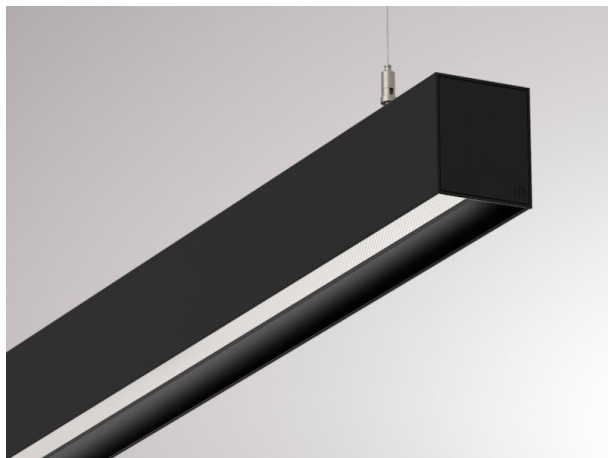

LOG OUT 2.1

728-202083213660

LOG OUT 2.1 BINA OFFICE PD HÄNGELEUCHTE aus stranggepresstem Aluminiumprofil, schwarz, ähnlich RAL 9005, Dekor schwarz, mikroprismatische PMMA-Abdeckung für ausgezeichnete Entblendung Lichtaustritt direkt, UGR <19, mit Betriebsgerät, Dimmbarkeit: nicht dimmbar, Durchgangsverdrahtung 3x1,5mm<sup>2</sup>, Kabel transparent, Adapter/Baldachin schwarz, Pendellänge 3000mm, IP20,

SKIZZE

TECHNISCHE DETAILS

Systemleistung [W]	102
Leuchtmittel	LED
Lichtstrom [lm]	8250
Lichtfarbe [K]	2700K
CRI	>80
UGR	<19
Optik	Mikroprismenabdeckung
Designer	INHOUSE
Betriebsgerät	mit Betriebsgerät
Dimmbarkeit	nicht dimmbar
Lichtaustritt	direkt
Spannung [V]	220-240V 50/60Hz
Durchgangsverdr.	3x1,5mm <sup>2</sup>
Material	stranggepresstem Aluminiumprofil
Länge [mm]	3379
Breite [mm]	76
Höhe [mm]	90
Pendellänge [mm]	3000
Schutzart [IP]	IP20
Schutzklasse	Schutzklasse I
Stoßfestigkeit	IK06
Nettogewicht [kg]	13,07
Farbe Leuchte	schwarz
RAL	9005
Farbe Adapter/Baldachin	schwarz
Farbe Dekor	schwarz
Kabel	transparent
EAN-Nummer	9010506171884
Lebensdauer [h]	L80 B10 50 000
Energieeffizienzkl.	D
Anz Leuchten B16A	16