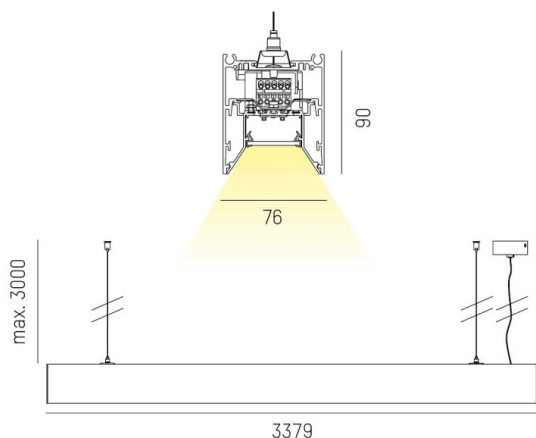

LOG OUT 2.1

728-202083213660

LOG OUT 2.1 BINA OFFICE PD HÄNGELEUCHTE aus stranggepresstem Aluminiumprofil, schwarz, ähnlich RAL 9005, Dekor schwarz, mikroprismatische PMMA-Abdeckung für ausgezeichnete Entblendung Lichtaustritt direkt, UGR <19, mit Betriebsgerät, Dimmbarkeit: nicht dimmbar, Durchgangsverdrahtung 3x1,5mm<sup>2</sup>, Kabel transparent, Adapter/Baldachin schwarz, Pendellänge 3000mm, IP20,

SKIZZE

TECHNISCHE DETAILS

Systemleistung [W]	102
Leuchtmittel	LED
Lichtstrom [lm]	8250
Lichtfarbe [K]	2700K
CRI	>80
UGR	<19
Optik	Mikroprismenabdeckung
Designer	INHOUSE
Betriebsgerät	mit Betriebsgerät
Dimmbarkeit	nicht dimmbar
Lichtaustritt	direkt
Spannung [V]	220-240V 50/60Hz
Durchgangsverdr.	3x1,5mm <sup>2</sup>
Material	stranggepresstem Aluminiumprofil
Länge [mm]	3379
Breite [mm]	76
Höhe [mm]	90
Pendellänge [mm]	3000
Schutzart [IP]	IP20
Schutzklasse	Schutzklasse I
Stoßfestigkeit	IK06
Nettogewicht [kg]	13,07
Farbe Leuchte	schwarz
RAL	9005
Farbe Adapter/Baldachin	schwarz
Farbe Dekor	schwarz
Kabel	transparent
EAN-Nummer	9010506171884
Lebensdauer [h]	L80 B10 50 000
Energieeffizienzkl.	D
Anz Leuchten B16A	16

LICHTVERTEILUNGSKURVE

Die Werte sind Bemessungswerte. Leistung und Lichtstrom unterliegen initial einer Toleranz von +/- 10%. Toleranz der Farbtemperatur: +/- 150 K. Die Werte gelten wenn nicht anders angegeben für eine Umgebungstemperatur von 25°C.