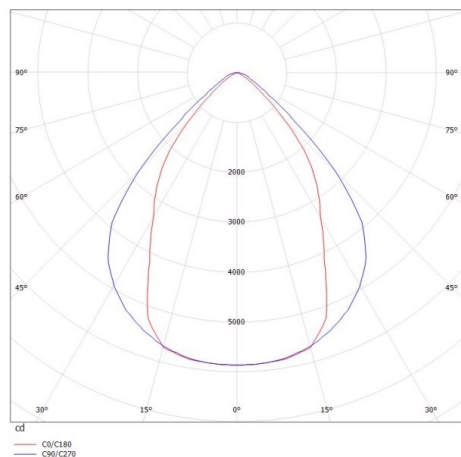

ILLUSTRATION

DONNÉES TECHNIQUES

| | |
|----------------------------|-----------------------------|
| Puissance système [W] | 102 |
| Source lumineuse | LED |
| Flux lumineux [lm] | 8880 |
| Température de couleur [K] | 4000K |
| IRC | >80 |
| UGR | <19 |
| Optique | diffuseur microprismatique |
| Driver | avec driver |
| Gradation | non dimmable |
| Emission de lumière | direct |
| Tension [V] | 220-240V 50/60Hz |
| Câblage traversant | 3x1,5mm² |
| Matériel | profilé d'aluminium extrudé |

| | |
|--------------------------------|------------------------|
| Longueur [mm] | 3379 |
| Largeur [mm] | 76 |
| Hauteur [mm] | 90 |
| Longueur de câble [mm] | 3000 |
| Indice de protection [IP] | IP20 |
| Classe de protection | classe de protection I |
| Indice de résistance aux chocs | IK06 |
| Poids net [kg] | 13,07 |

COURBE PHOTOMÉTRIQUE

| | |
|------------------------------|----------------|
| Couleur luminaire | blanc |
| RAL | 9016 |
| Couleur adaptateur/patère | blanc |
| Couleur éléments décoratifs | noir |
| Câble d'alimentation | transparent |
| N° EAN | 9010506171921 |
| Durée de vie [h] | L80 B10 50 000 |
| Cl. d'efficacité énergétique | D |
| Nbre luminaires B16A | 16 |