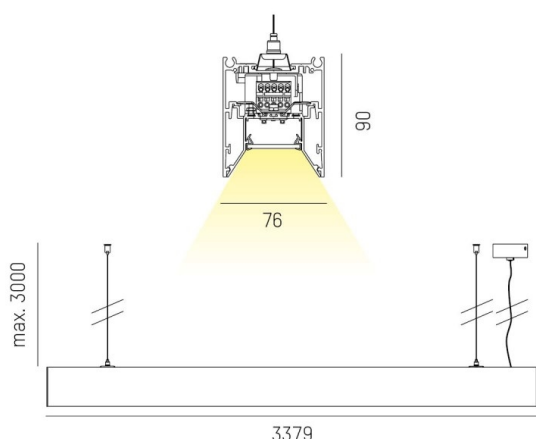

LOG OUT 2.1

728-202083214560

LOG OUT 2.1 BINA OFFICE PD SUSPENSION en profilé d'aluminium extrudé, blanc, RAL 9016, décor noir, diffuseur microprismatique en PMMA pour une réduction optimale de l'éblouissement émission direct, UGR <19, avec driver, gradation: non dimmable, câblage traversant 3x1,5mm², câble d'alimentation transparent, adaptateur/patère blanc, longueur de suspension 3000mm, IP20

ILLUSTRATION

DONNÉES TECHNIQUES

| | |
|----------------------------|-----------------------------|
| Puissance système [W] | 102 |
| Source lumineuse | LED |
| Flux lumineux [lm] | 8880 |
| Température de couleur [K] | 4000K |
| IRC | >80 |
| UGR | <19 |
| Optique | diffuseur microprismatique |
| Driver | avec driver |
| Gradation | non dimmable |
| Emission de lumière | direct |
| Tension [V] | 220-240V 50/60Hz |
| Câblage traversant | 3x1,5mm² |
| Matériel | profilé d'aluminium extrudé |

| | |
|--------------------------------|------------------------|
| Longueur [mm] | 3379 |
| Largeur [mm] | 76 |
| Hauteur [mm] | 90 |
| Longueur de câble [mm] | 3000 |
| Indice de protection [IP] | IP20 |
| Classe de protection | classe de protection I |
| Indice de résistance aux chocs | IK06 |
| Poids net [kg] | 13,07 |

COURBE PHOTOMÉTRIQUE

| | |
|------------------------------|----------------|
| Couleur luminaire | blanc |
| RAL | 9016 |
| Couleur adaptateur/patère | blanc |
| Couleur éléments décoratifs | noir |
| Câble d'alimentation | transparent |
| N° EAN | 9010506171921 |
| Durée de vie [h] | L80 B10 50 000 |
| Cl. d'efficacité énergétique | D |
| Nbre luminaires B16A | 16 |