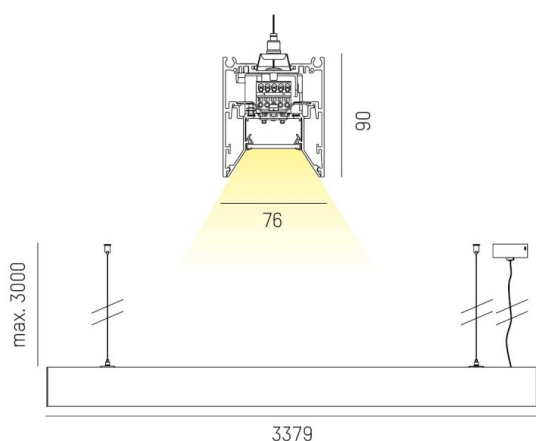

LOG OUT 2.1

728-202083219660

LOG OUT 2.1 BINA OFFICE PD HÄNGELEUCHTE aus stranggepresstem Aluminiumprofil, schwarz, ähnlich RAL 9005, Dekor schwarz, mikroprismatische PMMA-Abdeckung für ausgezeichnete Entblendung Lichtaustritt direkt, UGR <19, mit Betriebsgerät, Dimmbarkeit: nicht dimmbar, Durchgangsverdrahtung 3x1,5mm<sup>2</sup>, Kabel transparent, Adapter/Baldachin schwarz, Pendellänge 3000mm, IP20,

SKIZZE

TECHNISCHE DETAILS

Systemleistung [W]	102
Leuchtmittel	LED
Lichtstrom [lm]	8490
Lichtfarbe [K]	3000K
CRI	>80
UGR	<19
Optik	Mikroprismenabdeckung
Designer	INHOUSE
Betriebsgerät	mit Betriebsgerät
Dimmbarkeit	nicht dimmbar
Lichtaustritt	direkt
Spannung [V]	220-240V 50/60Hz
Durchgangsverdr.	3x1,5mm <sup>2</sup>
Material	stranggepresstem Aluminiumprofil

Länge [mm]	3379
Breite [mm]	76
Höhe [mm]	90
Pendellänge [mm]	3000
Schutzart [IP]	IP20
Schutzklasse	Schutzklasse I
Stoßfestigkeit	IK06
Nettogewicht [kg]	13,07

LICHTVERTEILUNGSKURVE

Farbe Leuchte	schwarz
RAL	9005
Farbe Adapter/Baldachin	schwarz
Farbe Dekor	schwarz
Kabel	transparent
EAN-Nummer	9010506172003
Lebensdauer [h]	L80 B10 50 000
Energieeffizienzkl.	D
Anz Leuchten B16A	16