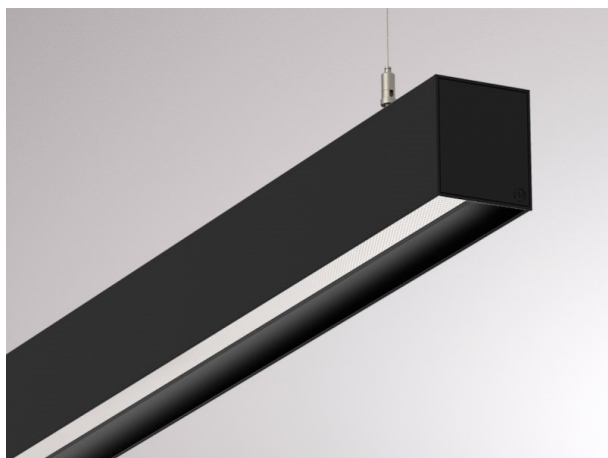

LOG OUT 2.1

728-202083219660

LOG OUT 2.1 BINA OFFICE PD HÄNGELEUCHTE aus stranggepresstem Aluminiumprofil, schwarz, ähnlich RAL 9005, Dekor schwarz, mikroprismatische PMMA-Abdeckung für ausgezeichnete Entblendung Lichtaustritt direkt, UGR <19, mit Betriebsgerät, Dimmbarkeit: nicht dimmbar, Durchgangsverdrahtung 3x1,5mm<sup>2</sup>, Kabel transparent, Adapter/Baldachin schwarz, Pendellänge 3000mm, IP20,

SKIZZE

TECHNISCHE DETAILS

Systemleistung [W]	102
Leuchtmittel	LED
Lichtstrom [lm]	8490
Lichtfarbe [K]	3000K
CRI	>80
UGR	<19
Optik	Mikroprismenabdeckung
Designer	INHOUSE
Betriebsgerät	mit Betriebsgerät
Dimmbarkeit	nicht dimmbar
Lichtaustritt	direkt
Spannung [V]	220-240V 50/60Hz
Durchgangsverdr.	3x1,5mm <sup>2</sup>
Material	stranggepresstem Aluminiumprofil

Länge [mm]	3379
Breite [mm]	76
Höhe [mm]	90
Pendellänge [mm]	3000
Schutzart [IP]	IP20
Schutzklasse	Schutzklasse I
Stoßfestigkeit	IK06
Nettogewicht [kg]	13,07

LICHTVERTEILUNGSKURVE

Farbe Leuchte	schwarz
RAL	9005
Farbe Adapter/Baldachin	schwarz
Farbe Dekor	schwarz
Kabel	transparent
EAN-Nummer	9010506172003
Lebensdauer [h]	L80 B10 50 000
Energieeffizienzkl.	D
Anz Leuchten B16A	16