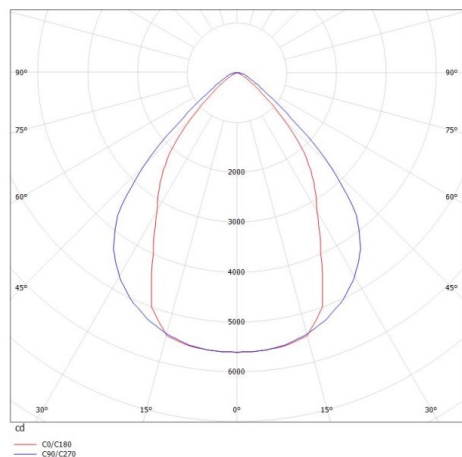

SKIZZE

TECHNISCHE DETAILS

Systemleistung [W]	102
Leuchtmittel	LED
Lichtstrom [lm]	8490
Lichtfarbe [K]	3000K
CRI	>80
UGR	<19
Optik	Mikroprismenabdeckung
Designer	INHOUSE
Betriebsgerät	mit Betriebsgerät
Dimmbarkeit	nicht dimmbar
Lichtaustritt	direkt
Spannung [V]	220-240V 50/60Hz
Durchgangsverdr.	3x1,5mm <sup>2</sup>
Material	stranggepresstem Aluminiumprofil

Länge [mm]	3379
Breite [mm]	76
Höhe [mm]	90
Pendellänge [mm]	3000
Schutzart [IP]	IP20
Schutzklasse	Schutzklasse I
Stoßfestigkeit	IK06
Nettogewicht [kg]	13,07

LICHTVERTEILUNGSKURVE

Farbe Leuchte	schwarz
RAL	9005
Farbe Adapter/Baldachin	schwarz
Farbe Dekor	schwarz
Kabel	transparent
EAN-Nummer	9010506172003
Lebensdauer [h]	L80 B10 50 000
Energieeffizienzkl.	D
Anz Leuchten B16A	16