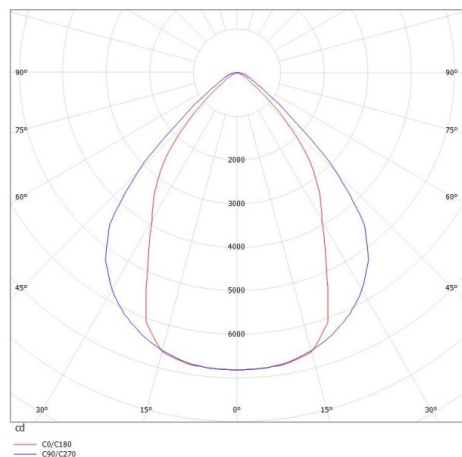

LOG OUT 2.1

728-202093213660

LOG OUT 2.1 BINA OFFICE PD HÄNGELEUCHTE aus stranggepresstem Aluminiumprofil, schwarz, ähnlich RAL 9005, Dekor schwarz, mikroprismatische PMMA-Abdeckung für ausgezeichnete Entblendung Lichtaustritt direkt, UGR <19, mit Betriebsgerät, Dimmbarkeit: nicht dimmbar, Durchgangsverdrahtung 3x1,5mm², Kabel transparent, Adapter/Baldachin schwarz, Pendellänge 3000mm, IP20,

SKIZZE

TECHNISCHE DETAILS

Systemleistung [W]	123
Leuchtmittel	LED
Lichtstrom [lm]	10320
Lichtfarbe [K]	2700K
CRI	>80
UGR	<19
Optik	Mikroprismenabdeckung
Designer	INHOUSE
Betriebsgerät	mit Betriebsgerät
Dimmbarkeit	nicht dimmbar
Lichtaustritt	direkt
Spannung [V]	220-240V 50/60Hz
Durchgangsverdr.	3x1,5mm²
Material	stranggepresstem Aluminiumprofil
Länge [mm]	4220
Breite [mm]	76
Höhe [mm]	90
Pendellänge [mm]	3000
Schutzart [IP]	IP20
Schutzklasse	Schutzklasse I
Stoßfestigkeit	IK06
Nettogewicht [kg]	15,85
Farbe Leuchte	schwarz
RAL	9005
Farbe Adapter/Baldachin	schwarz
Farbe Dekor	schwarz
Kabel	transparent
EAN-Nummer	9010506172065
Lebensdauer [h]	L80 B10 50 000
Energieeffizienzkl.	D
Anz Leuchten B16A	16

LICHTVERTEILUNGSKURVE

Die Werte sind Bemessungswerte. Leistung und Lichtstrom unterliegen initial einer Toleranz von +/- 10%. Toleranz der Farbtemperatur: +/- 150 K. Die Werte gelten wenn nicht anders angegeben für eine Umgebungstemperatur von 25°C.