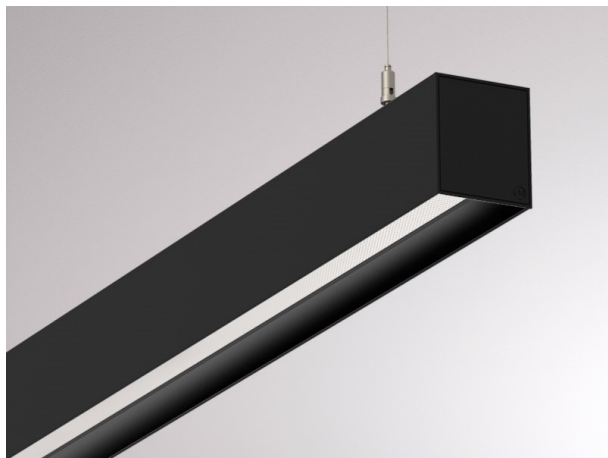

LOG OUT 2.1

728-202093213660

LOG OUT 2.1 BINA OFFICE PD HÄNGELEUCHTE aus stranggepresstem Aluminiumprofil, schwarz, ähnlich RAL 9005, Dekor schwarz, mikroprismatische PMMA-Abdeckung für ausgezeichnete Entblendung Lichtaustritt direkt, UGR <19, mit Betriebsgerät, Dimmbarkeit: nicht dimmbar, Durchgangsverdrahtung 3x1,5mm², Kabel transparent, Adapter/Baldachin schwarz, Pendellänge 3000mm, IP20,

SKIZZE

TECHNISCHE DETAILS

Systemleistung [W]	123
Leuchtmittel	LED
Lichtstrom [lm]	10320
Lichtfarbe [K]	2700K
CRI	>80
UGR	<19
Optik	Mikroprismenabdeckung
Designer	INHOUSE
Betriebsgerät	mit Betriebsgerät
Dimmbarkeit	nicht dimmbar
Lichtaustritt	direkt
Spannung [V]	220-240V 50/60Hz
Durchgangsverdr.	3x1,5mm²
Material	stranggepresstem Aluminiumprofil
Länge [mm]	4220
Breite [mm]	76
Höhe [mm]	90
Pendellänge [mm]	3000
Schutzart [IP]	IP20
Schutzklasse	Schutzklasse I
Stoßfestigkeit	IK06
Nettogewicht [kg]	15,85
Farbe Leuchte	schwarz
RAL	9005
Farbe Adapter/Baldachin	schwarz
Farbe Dekor	schwarz
Kabel	transparent
EAN-Nummer	9010506172065
Lebensdauer [h]	L80 B10 50 000
Energieeffizienzkl.	D
Anz Leuchten B16A	16