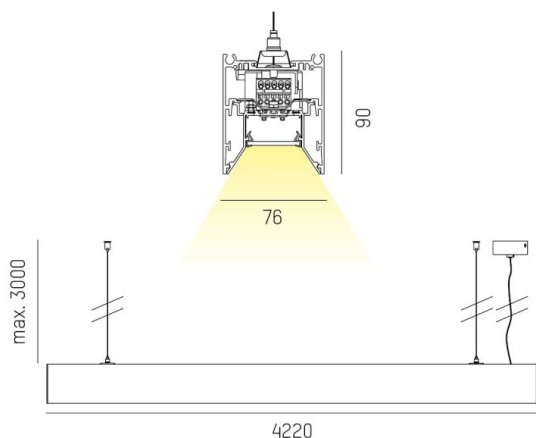

LOG OUT 2.1

728-202093213660

LOG OUT 2.1 BINA OFFICE PD HÄNGELEUCHTE aus stranggepresstem Aluminiumprofil, schwarz, ähnlich RAL 9005, Dekor schwarz, mikroprismatische PMMA-Abdeckung für ausgezeichnete Entblendung Lichtaustritt direkt, UGR <19, mit Betriebsgerät, Dimmbarkeit: nicht dimmbar, Durchgangsverdrahtung 3x1,5mm², Kabel transparent, Adapter/Baldachin schwarz, Pendellänge 3000mm, IP20,

SKIZZE

TECHNISCHE DETAILS

Systemleistung [W]	123
Leuchtmittel	LED
Lichtstrom [lm]	10320
Lichtfarbe [K]	2700K
CRI	>80
UGR	<19
Optik	Mikroprismenabdeckung
Designer	INHOUSE
Betriebsgerät	mit Betriebsgerät
Dimmbarkeit	nicht dimmbar
Lichtaustritt	direkt
Spannung [V]	220-240V 50/60Hz
Durchgangsverdr.	3x1,5mm²
Material	stranggepresstem Aluminiumprofil
Länge [mm]	4220
Breite [mm]	76
Höhe [mm]	90
Pendellänge [mm]	3000
Schutzart [IP]	IP20
Schutzklasse	Schutzklasse I
Stoßfestigkeit	IK06
Nettogewicht [kg]	15,85
Farbe Leuchte	schwarz
RAL	9005
Farbe Adapter/Baldachin	schwarz
Farbe Dekor	schwarz
Kabel	transparent
EAN-Nummer	9010506172065
Lebensdauer [h]	L80 B10 50 000
Energieeffizienzkl.	D
Anz Leuchten B16A	16

LICHTVERTEILUNGSKURVE

Die Werte sind Bemessungswerte. Leistung und Lichtstrom unterliegen initial einer Toleranz von +/- 10%. Toleranz der Farbtemperatur: +/- 150 K. Die Werte gelten wenn nicht anders angegeben für eine Umgebungstemperatur von 25°C.