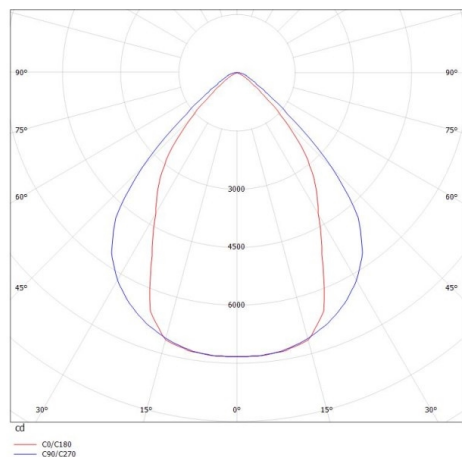

LOG OUT 2.1

728-202093214660

LOG OUT 2.1 BINA OFFICE PD HÄNGELEUCHTE aus stranggepresstem Aluminiumprofil, schwarz, ähnlich RAL 9005, Dekor schwarz, mikroprismatische PMMA-Abdeckung für ausgezeichnete Entblendung Lichtaustritt direkt, UGR <19, mit Betriebsgerät, Dimmbarkeit: nicht dimmbar, Durchgangsverdrahtung 3x1,5mm², Kabel transparent, Adapter/Baldachin schwarz, Pendellänge 3000mm, IP20,

SKIZZE

TECHNISCHE DETAILS

Systemleistung [W]	123
Leuchtmittel	LED
Lichtstrom [lm]	11100
Lichtfarbe [K]	4000K
CRI	>80
UGR	<19
Optik	Mikroprismenabdeckung
Designer	INHOUSE
Betriebsgerät	mit Betriebsgerät
Dimmbarkeit	nicht dimmbar
Lichtaustritt	direkt
Spannung [V]	220-240V 50/60Hz
Durchgangsverdr.	3x1,5mm²
Material	stranggepresstem Aluminiumprofil
Länge [mm]	4220
Breite [mm]	76
Höhe [mm]	90
Pendellänge [mm]	3000
Schutzart [IP]	IP20
Schutzklasse	Schutzklasse I
Stoßfestigkeit	IK06
Nettogewicht [kg]	15,85
Farbe Leuchte	schwarz
RAL	9005
Farbe Adapter/Baldachin	schwarz
Farbe Dekor	schwarz
Kabel	transparent
EAN-Nummer	9010506172126
Lebensdauer [h]	L80 B10 50 000
Energieeffizienzkl.	D
Anz Leuchten B16A	16

LICHTVERTEILUNGSKURVE

Die Werte sind Bemessungswerte. Leistung und Lichtstrom unterliegen initial einer Toleranz von +/- 10%. Toleranz der Farbtemperatur: +/- 150 K. Die Werte gelten wenn nicht anders angegeben für eine Umgebungstemperatur von 25°C.