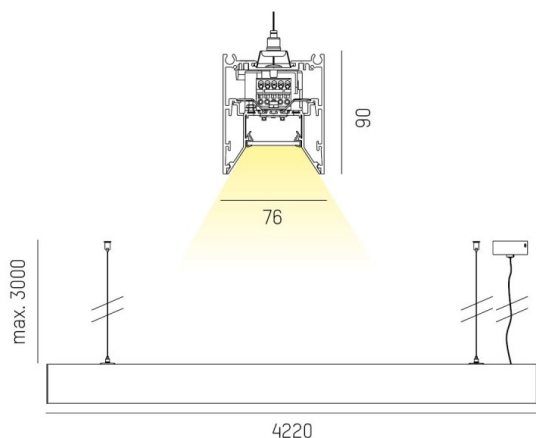

LOG OUT 2.1

728-202093214660

LOG OUT 2.1 BINA OFFICE PD HÄNGELEUCHTE aus stranggepresstem Aluminiumprofil, schwarz, ähnlich RAL 9005, Dekor schwarz, mikroprismatische PMMA-Abdeckung für ausgezeichnete Entblendung Lichtaustritt direkt, UGR <19, mit Betriebsgerät, Dimmbarkeit: nicht dimmbar, Durchgangsverdrahtung 3x1,5mm², Kabel transparent, Adapter/Baldachin schwarz, Pendellänge 3000mm, IP20,

SKIZZE

TECHNISCHE DETAILS

Systemleistung [W]	123
Leuchtmittel	LED
Lichtstrom [lm]	11100
Lichtfarbe [K]	4000K
CRI	>80
UGR	<19
Optik	Mikroprismenabdeckung
Designer	INHOUSE
Betriebsgerät	mit Betriebsgerät
Dimmbarkeit	nicht dimmbar
Lichtaustritt	direkt
Spannung [V]	220-240V 50/60Hz
Durchgangsverdr.	3x1,5mm²
Material	stranggepresstem Aluminiumprofil
Länge [mm]	4220
Breite [mm]	76
Höhe [mm]	90
Pendellänge [mm]	3000
Schutzart [IP]	IP20
Schutzklasse	Schutzklasse I
Stoßfestigkeit	IK06
Nettogewicht [kg]	15,85
Farbe Leuchte	schwarz
RAL	9005
Farbe Adapter/Baldachin	schwarz
Farbe Dekor	schwarz
Kabel	transparent
EAN-Nummer	9010506172126
Lebensdauer [h]	L80 B10 50 000
Energieeffizienzkl.	D
Anz Leuchten B16A	16

LICHTVERTEILUNGSKURVE

Die Werte sind Bemessungswerte. Leistung und Lichtstrom unterliegen initial einer Toleranz von +/- 10%. Toleranz der Farbtemperatur: +/- 150 K. Die Werte gelten wenn nicht anders angegeben für eine Umgebungstemperatur von 25°C.