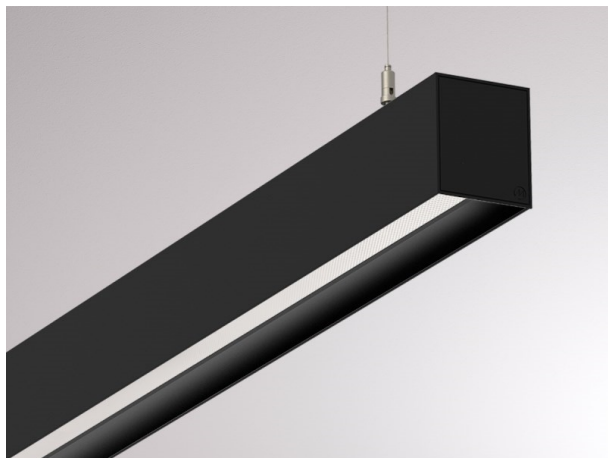

LOG OUT 2.1

728-202093214660

LOG OUT 2.1 BINA OFFICE PD HÄNGELEUCHTE aus stranggepresstem Aluminiumprofil, schwarz, ähnlich RAL 9005, Dekor schwarz, mikroprismatische PMMA-Abdeckung für ausgezeichnete Entblendung Lichtaustritt direkt, UGR <19, mit Betriebsgerät, Dimmbarkeit: nicht dimmbar, Durchgangsverdrahtung 3x1,5mm², Kabel transparent, Adapter/Baldachin schwarz, Pendellänge 3000mm, IP20,

SKIZZE

TECHNISCHE DETAILS

Systemleistung [W]	123
Leuchtmittel	LED
Lichtstrom [lm]	11100
Lichtfarbe [K]	4000K
CRI	>80
UGR	<19
Optik	Mikroprismenabdeckung
Designer	INHOUSE
Betriebsgerät	mit Betriebsgerät
Dimmbarkeit	nicht dimmbar
Lichtaustritt	direkt
Spannung [V]	220-240V 50/60Hz
Durchgangsverdr.	3x1,5mm²
Material	stranggepresstem Aluminiumprofil
Länge [mm]	4220
Breite [mm]	76
Höhe [mm]	90
Pendellänge [mm]	3000
Schutzart [IP]	IP20
Schutzklasse	Schutzklasse I
Stoßfestigkeit	IK06
Nettogewicht [kg]	15,85
Farbe Leuchte	schwarz
RAL	9005
Farbe Adapter/Baldachin	schwarz
Farbe Dekor	schwarz
Kabel	transparent
EAN-Nummer	9010506172126
Lebensdauer [h]	L80 B10 50 000
Energieeffizienzkl.	D
Anz Leuchten B16A	16