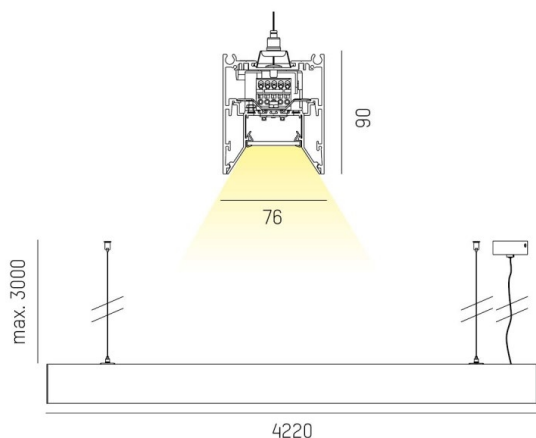

LOG OUT 2.1

728-202093219560

LOG OUT 2.1 BINA OFFICE PD HÄNGELEUCHE aus stranggepresstem Aluminiumprofil, weiß, ähnlich RAL 9016, Dekor schwarz, mikroprismatische PMMA-Abdeckung für ausgezeichnete Entblendung Lichtaustritt direkt, UGR <19, mit Betriebsgerät, Dimmbarkeit: nicht dimmbar, Durchgangsverdrahtung 3x1,5mm<sup>2</sup>, Kabel transparent, Adapter/Baldachin weiß, Pendellänge 3000mm, IP20,

SKIZZE

TECHNISCHE DETAILS

Systemleistung [W]	123
Leuchtmittel	LED
Lichtstrom [lm]	10620
Lichtfarbe [K]	3000K
CRI	>80
UGR	<19
Optik	Mikroprismenabdeckung
Designer	INHOUSE
Betriebsgerät	mit Betriebsgerät
Dimmbarkeit	nicht dimmbar
Lichtaustritt	direkt
Spannung [V]	220-240V 50/60Hz
Durchgangsverdr.	3x1,5mm <sup>2</sup>
Material	stranggepresstem Aluminiumprofil
Länge [mm]	4220
Breite [mm]	76
Höhe [mm]	90
Pendellänge [mm]	3000
Schutzart [IP]	IP20
Schutzklasse	Schutzklasse I
Stoßfestigkeit	IK06
Nettogewicht [kg]	15,85
Farbe Leuchte	weiß
RAL	9016
Farbe Adapter/Baldachin	weiß
Farbe Dekor	schwarz
Kabel	transparent
EAN-Nummer	9010506172164
Lebensdauer [h]	L80 B10 50 000
Energieeffizienzkl.	D
Anz Leuchten B16A	16

LICHTVERTEILUNGSKURVE

Die Werte sind Bemessungswerte. Leistung und Lichtstrom unterliegen initial einer Toleranz von +/- 10%. Toleranz der Farbtemperatur: +/- 150 K. Die Werte gelten wenn nicht anders angegeben für eine Umgebungstemperatur von 25°C.