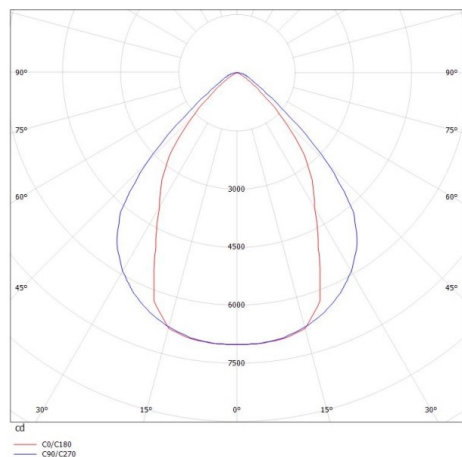

LOG OUT 2.1

728-202093219560

LOG OUT 2.1 BINA OFFICE PD HÄNGELEUCHE aus stranggepresstem Aluminiumprofil, weiß, ähnlich RAL 9016, Dekor schwarz, mikroprismatische PMMA-Abdeckung für ausgezeichnete Entblendung Lichtaustritt direkt, UGR <19, mit Betriebsgerät, Dimmbarkeit: nicht dimmbar, Durchgangsverdrahtung 3x1,5mm<sup>2</sup>, Kabel transparent, Adapter/Baldachin weiß, Pendellänge 3000mm, IP20,

SKIZZE

TECHNISCHE DETAILS

Systemleistung [W]	123
Leuchtmittel	LED
Lichtstrom [lm]	10620
Lichtfarbe [K]	3000K
CRI	>80
UGR	<19
Optik	Mikroprismenabdeckung
Designer	INHOUSE
Betriebsgerät	mit Betriebsgerät
Dimmbarkeit	nicht dimmbar
Lichtaustritt	direkt
Spannung [V]	220-240V 50/60Hz
Durchgangsverdr.	3x1,5mm <sup>2</sup>
Material	stranggepresstem Aluminiumprofil
Länge [mm]	4220
Breite [mm]	76
Höhe [mm]	90
Pendellänge [mm]	3000
Schutzart [IP]	IP20
Schutzklasse	Schutzklasse I
Stoßfestigkeit	IK06
Nettogewicht [kg]	15,85
Farbe Leuchte	weiß
RAL	9016
Farbe Adapter/Baldachin	weiß
Farbe Dekor	schwarz
Kabel	transparent
EAN-Nummer	9010506172164
Lebensdauer [h]	L80 B10 50 000
Energieeffizienzkl.	D
Anz Leuchten B16A	16

LICHTVERTEILUNGSKURVE

Die Werte sind Bemessungswerte. Leistung und Lichtstrom unterliegen initial einer Toleranz von +/- 10%. Toleranz der Farbtemperatur: +/- 150 K. Die Werte gelten wenn nicht anders angegeben für eine Umgebungstemperatur von 25°C.