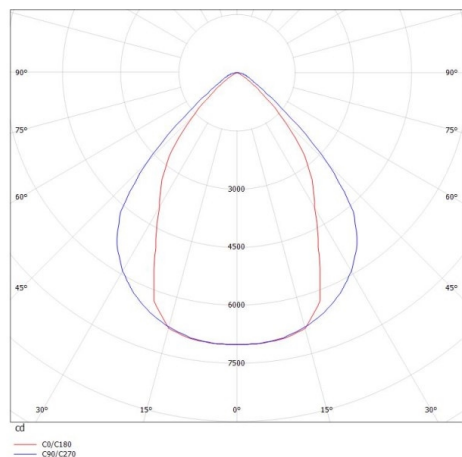

LOG OUT 2.1

728-202093219660

LOG OUT 2.1 BINA OFFICE PD HÄNGELEUCHTE aus stranggepresstem Aluminiumprofil, schwarz, ähnlich RAL 9005, Dekor schwarz, mikroprismatische PMMA-Abdeckung für ausgezeichnete Entblendung Lichtaustritt direkt, UGR <19, mit Betriebsgerät, Dimmbarkeit: nicht dimmbar, Durchgangsverdrahtung 3x1,5mm², Kabel transparent, Adapter/Baldachin schwarz, Pendellänge 3000mm, IP20,

SKIZZE

TECHNISCHE DETAILS

Systemleistung [W]	123
Leuchtmittel	LED
Lichtstrom [lm]	10620
Lichtfarbe [K]	3000K
CRI	>80
UGR	<19
Optik	Mikroprismenabdeckung
Designer	INHOUSE
Betriebsgerät	mit Betriebsgerät
Dimmbarkeit	nicht dimmbar
Lichtaustritt	direkt
Spannung [V]	220-240V 50/60Hz
Durchgangsverdr.	3x1,5mm ²
Material	stranggepresstem Aluminiumprofil
Länge [mm]	4220
Breite [mm]	76
Höhe [mm]	90
Pendellänge [mm]	3000
Schutzart [IP]	IP20
Schutzklasse	Schutzklasse I
Stoßfestigkeit	IK06
Nettogewicht [kg]	15,85
Farbe Leuchte	schwarz
RAL	9005
Farbe Adapter/Baldachin	schwarz
Farbe Dekor	schwarz
Kabel	transparent
EAN-Nummer	9010506172188
Lebensdauer [h]	L80 B10 50 000
Energieeffizienzkl.	D
Anz Leuchten B16A	16

LICHTVERTEILUNGSKURVE

Die Werte sind Bemessungswerte. Leistung und Lichtstrom unterliegen initial einer Toleranz von +/- 10%. Toleranz der Farbtemperatur: +/- 150 K. Die Werte gelten wenn nicht anders angegeben für eine Umgebungstemperatur von 25°C.