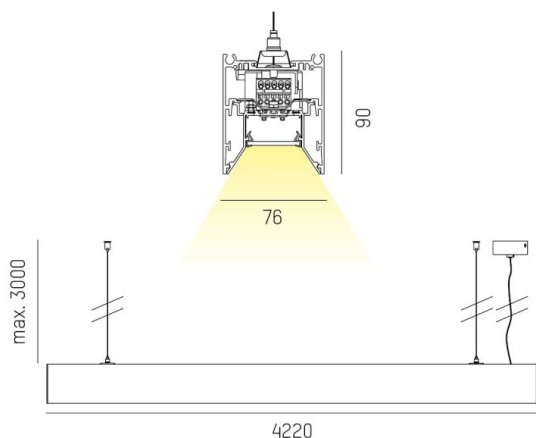

LOG OUT 2.1

728-202093219660

LOG OUT 2.1 BINA OFFICE PD HÄNGELEUCHTE aus stranggepresstem Aluminiumprofil, schwarz, ähnlich RAL 9005, Dekor schwarz, mikroprismatische PMMA-Abdeckung für ausgezeichnete Entblendung Lichtaustritt direkt, UGR <19, mit Betriebsgerät, Dimmbarkeit: nicht dimmbar, Durchgangsverdrahtung 3x1,5mm², Kabel transparent, Adapter/Baldachin schwarz, Pendellänge 3000mm, IP20,

SKIZZE

TECHNISCHE DETAILS

Systemleistung [W]	123
Leuchtmittel	LED
Lichtstrom [lm]	10620
Lichtfarbe [K]	3000K
CRI	>80
UGR	<19
Optik	Mikroprismenabdeckung
Designer	INHOUSE
Betriebsgerät	mit Betriebsgerät
Dimmbarkeit	nicht dimmbar
Lichtaustritt	direkt
Spannung [V]	220-240V 50/60Hz
Durchgangsverdr.	3x1,5mm ²
Material	stranggepresstem Aluminiumprofil
Länge [mm]	4220
Breite [mm]	76
Höhe [mm]	90
Pendellänge [mm]	3000
Schutzart [IP]	IP20
Schutzklasse	Schutzklasse I
Stoßfestigkeit	IK06
Nettogewicht [kg]	15,85
Farbe Leuchte	schwarz
RAL	9005
Farbe Adapter/Baldachin	schwarz
Farbe Dekor	schwarz
Kabel	transparent
EAN-Nummer	9010506172188
Lebensdauer [h]	L80 B10 50 000
Energieeffizienzkl.	D
Anz Leuchten B16A	16

LICHTVERTEILUNGSKURVE

Die Werte sind Bemessungswerte. Leistung und Lichtstrom unterliegen initial einer Toleranz von +/- 10%. Toleranz der Farbtemperatur: +/- 150 K. Die Werte gelten wenn nicht anders angegeben für eine Umgebungstemperatur von 25°C.