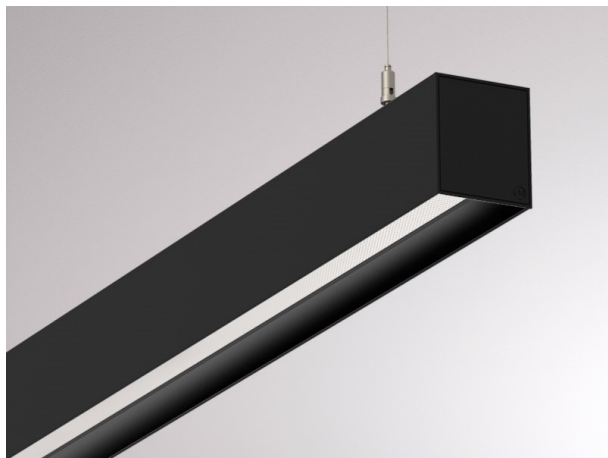

LOG OUT 2.1

728-202093219660

LOG OUT 2.1 BINA OFFICE PD HÄNGELEUCHTE aus stranggepresstem Aluminiumprofil, schwarz, ähnlich RAL 9005, Dekor schwarz, mikroprismatische PMMA-Abdeckung für ausgezeichnete Entblendung Lichtaustritt direkt, UGR <19, mit Betriebsgerät, Dimmbarkeit: nicht dimmbar, Durchgangsverdrahtung 3x1,5mm², Kabel transparent, Adapter/Baldachin schwarz, Pendellänge 3000mm, IP20,

SKIZZE

TECHNISCHE DETAILS

Systemleistung [W]	123
Leuchtmittel	LED
Lichtstrom [lm]	10620
Lichtfarbe [K]	3000K
CRI	>80
UGR	<19
Optik	Mikroprismenabdeckung
Designer	INHOUSE
Betriebsgerät	mit Betriebsgerät
Dimmbarkeit	nicht dimmbar
Lichtaustritt	direkt
Spannung [V]	220-240V 50/60Hz
Durchgangsverdr.	3x1,5mm ²
Material	stranggepresstem Aluminiumprofil
Länge [mm]	4220
Breite [mm]	76
Höhe [mm]	90
Pendellänge [mm]	3000
Schutzart [IP]	IP20
Schutzklasse	Schutzklasse I
Stoßfestigkeit	IK06
Nettogewicht [kg]	15,85
Farbe Leuchte	schwarz
RAL	9005
Farbe Adapter/Baldachin	schwarz
Farbe Dekor	schwarz
Kabel	transparent
EAN-Nummer	9010506172188
Lebensdauer [h]	L80 B10 50 000
Energieeffizienzkl.	D
Anz Leuchten B16A	16